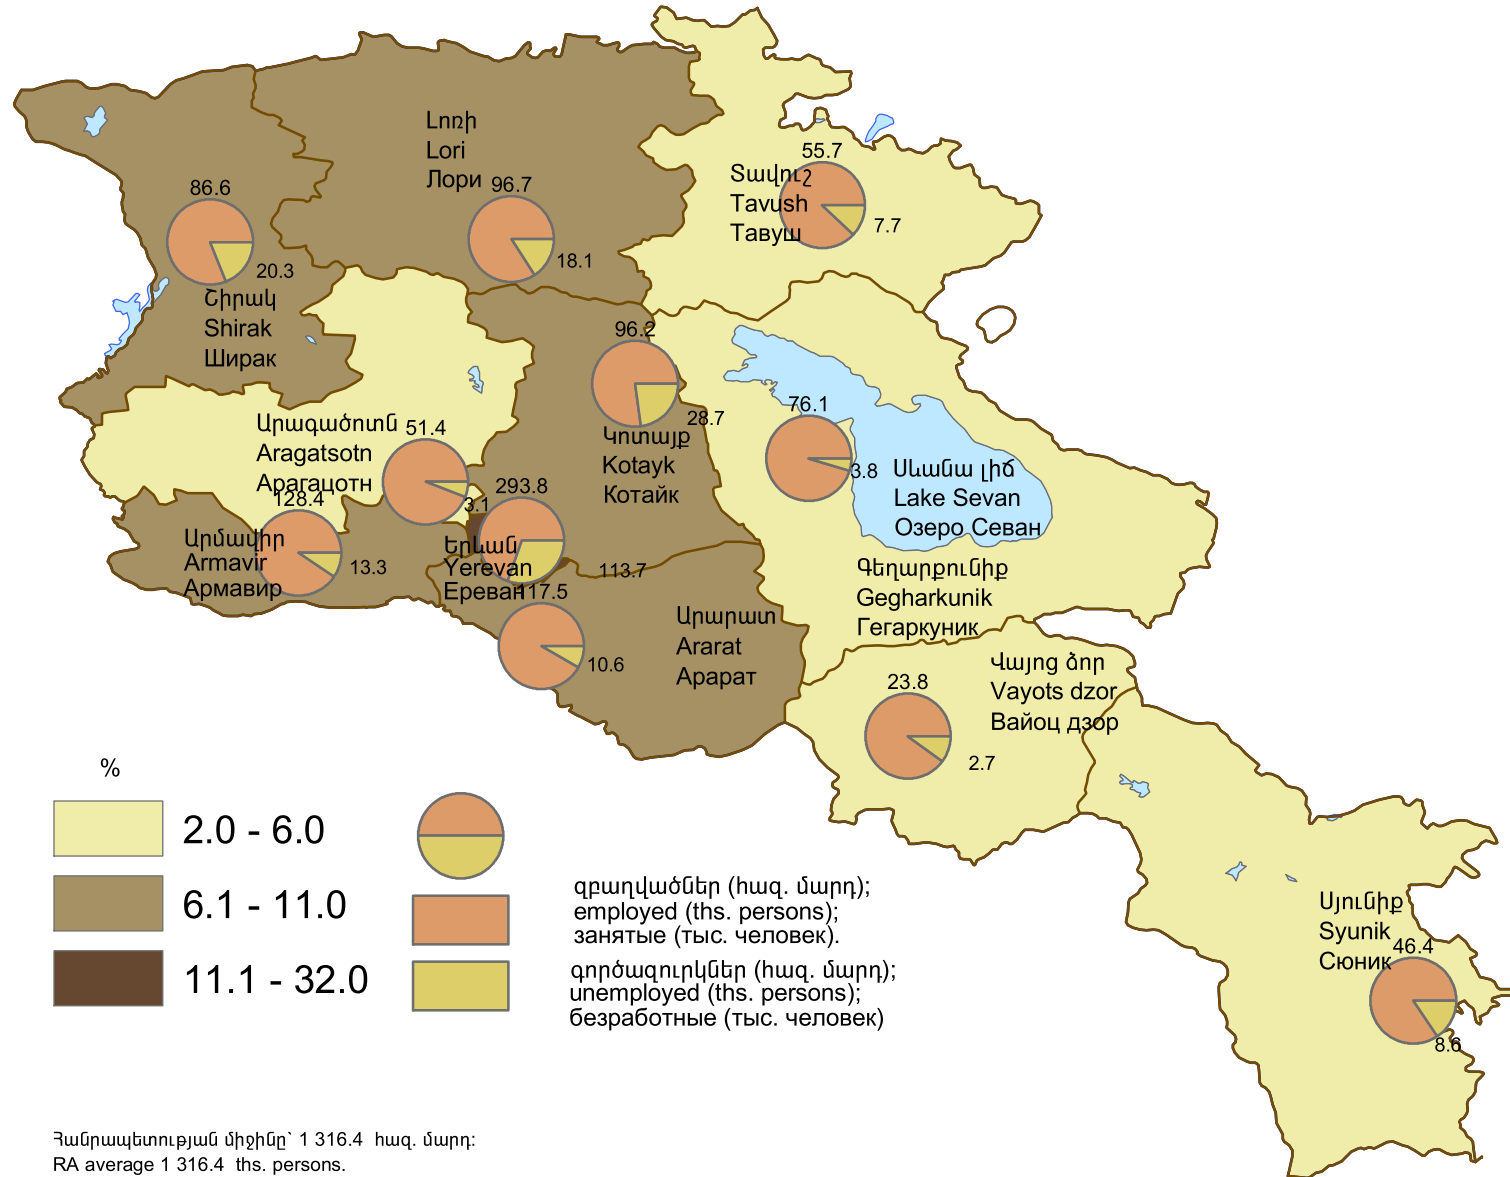

Տնտեսապես ակտիվ բնակչության կառուցվածքը (միջին տարեկան), 2015թ.
 Structure of economically active population (average annual data), 2015
 Структура экономически активного населения (среднегодовые данные), 2015г.

Հանրապետության միջինը՝ 1 316.4 հազ. մարդ:
 RA average 1 316.4 ths. persons.
 Среднее по республике 1 316.4 тыс. человек.

Տվյալների աղբյուրը՝ Տնային տնտեսությունների կենսամակարդակի ամբողջացված հետազոտություն:
 Source of data is Household integrated living conditions survey.
 Источник данных- Интегрированное обследование уровня жизни домашних хозяйств.