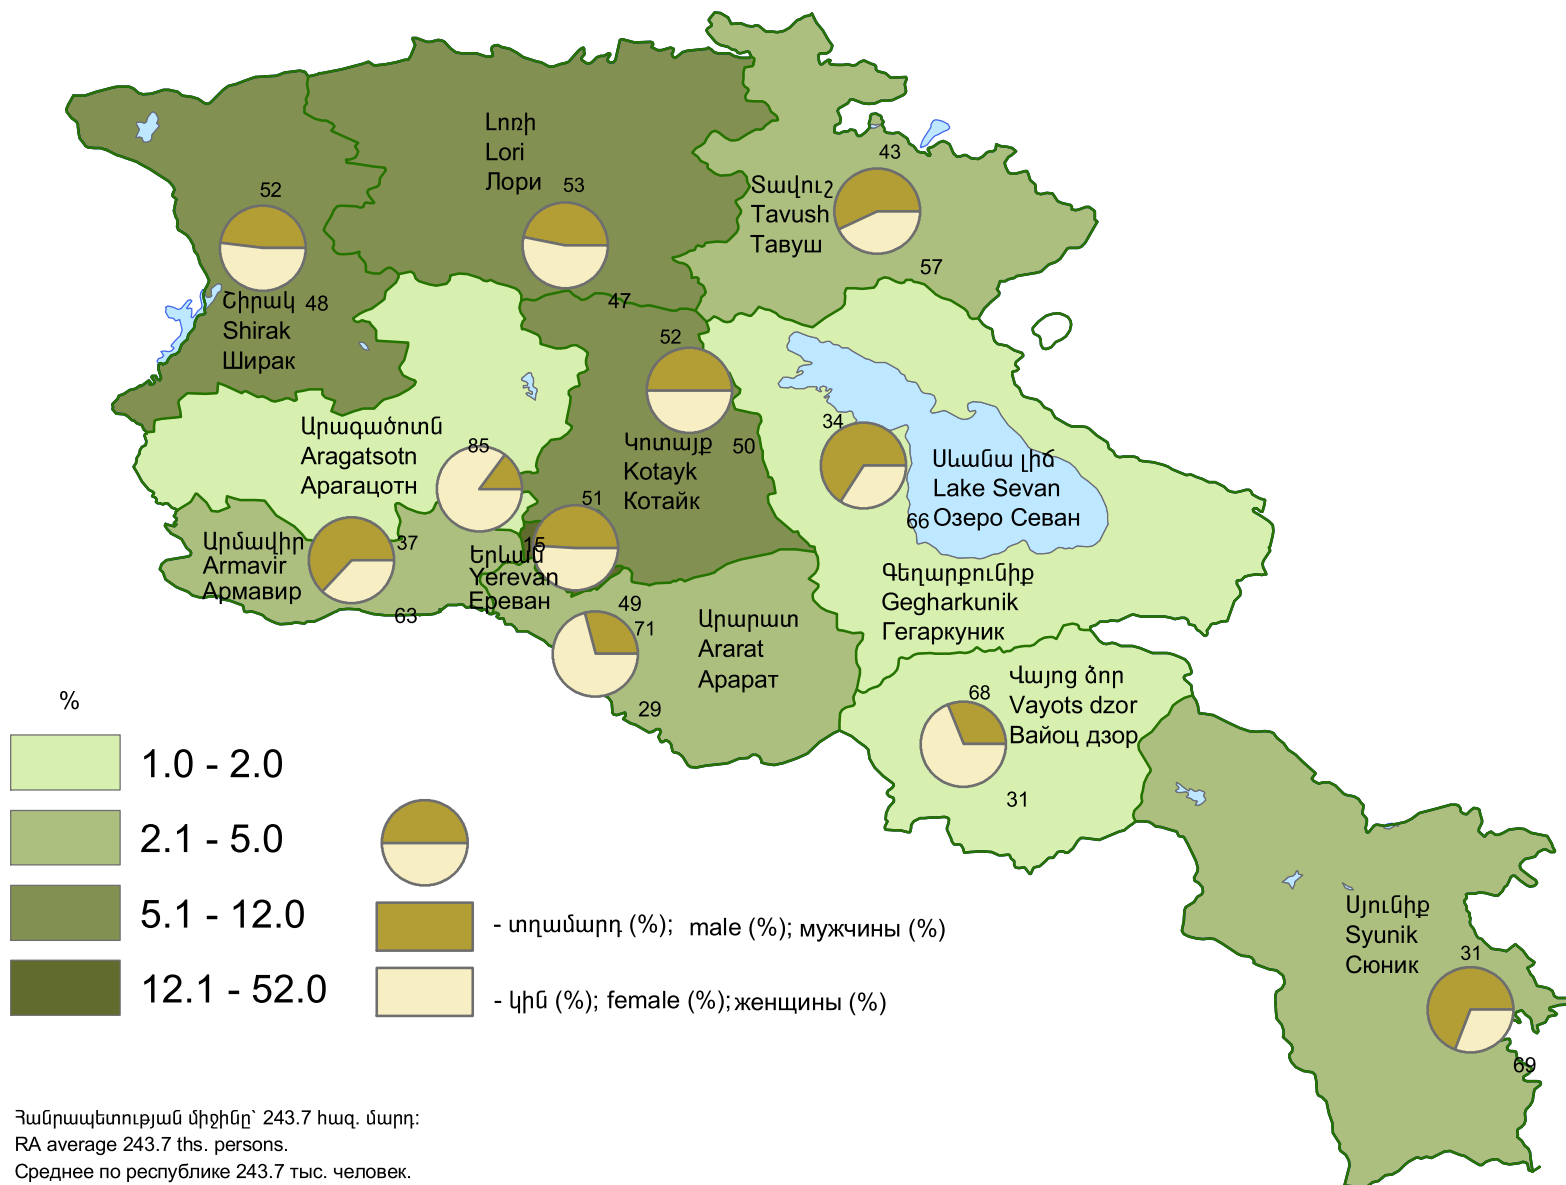

Գործազուրկների բաշխումն ըստ սեռի (միջին տարեկան), 2015թ.

Distribution of unemployed population by sex (average annual data), 2015

Распределение численности безработных по полу (среднегодовые данные), 2015г.

Տվյալների աղբյուրը՝ Տնային տնտեսությունների կենսամակարդակի ամբողջացված հետազոտություն:
 Source of data is Household integrated living conditions survey.

Источник данных- Интегрированное обследование уровня жизни домашних хозяйств.