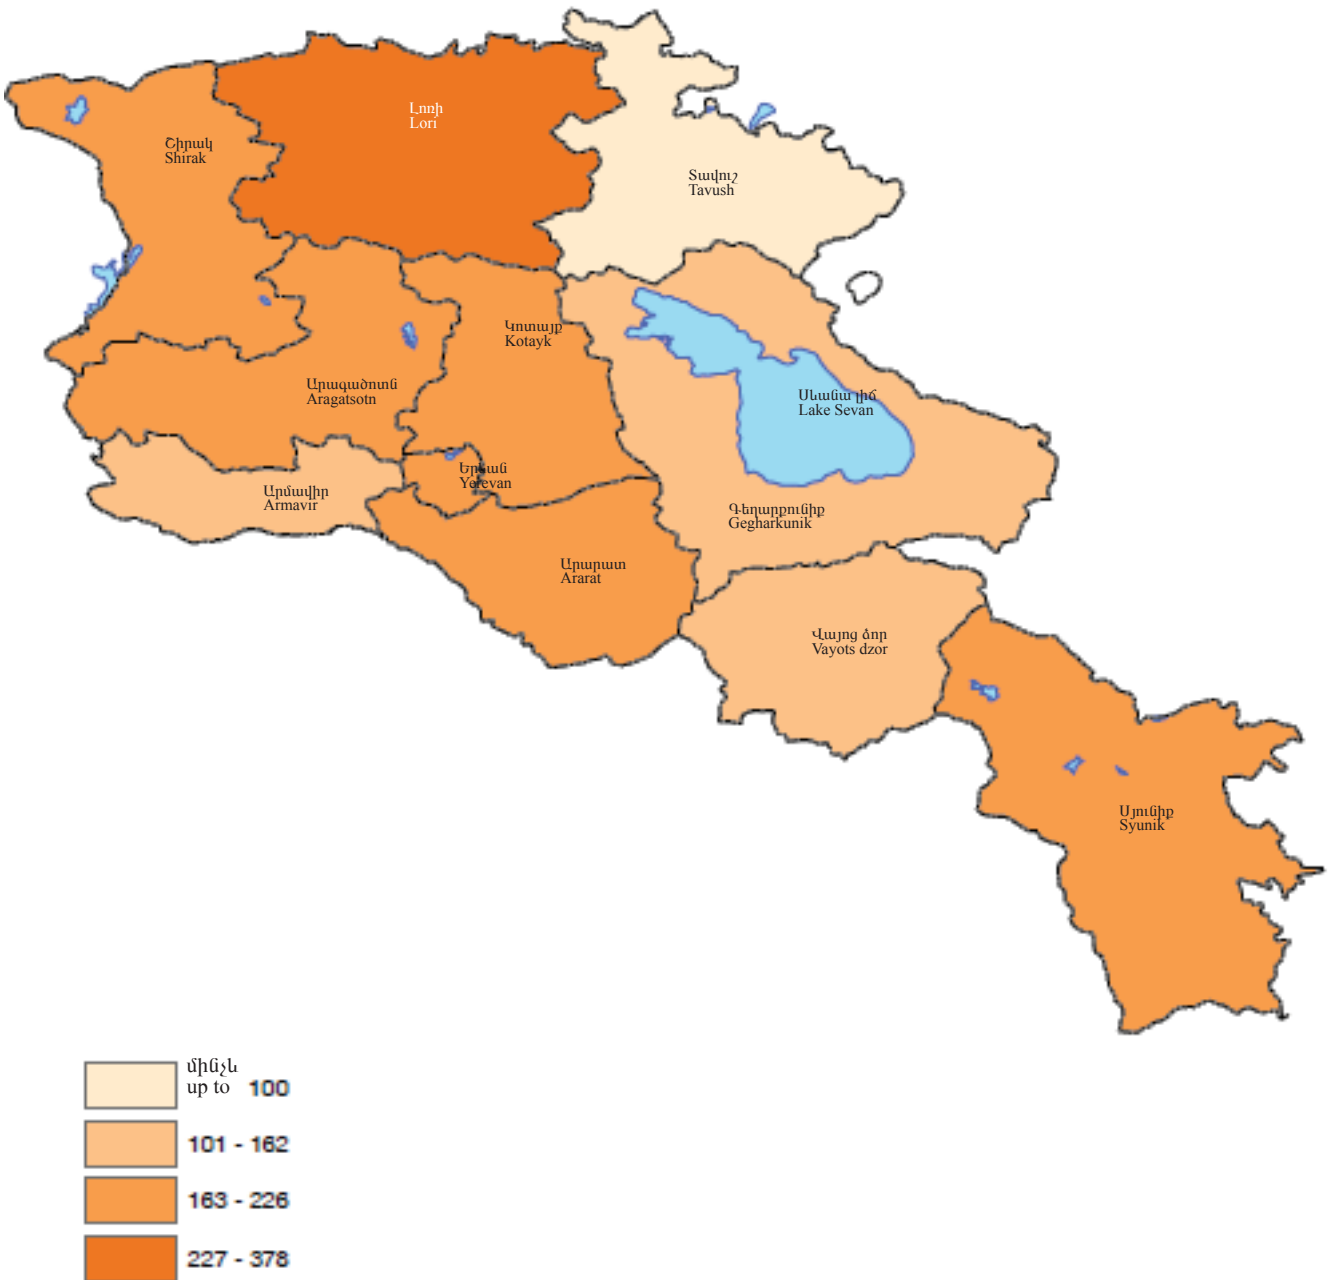

Ք Ա Ր Տ Ե Չ Ն Ե Ր

MAPS

КАРТЫ

I

ՀԱՅԱՍՏԱՆԻ ՀԱՆՐԱՊԵՏՈՒԹՅԱՆ ՖԻԶԻԿԱԿԱՆ ՔԱՐՏԵԶ
PHYSICAL MAP OF THE REPUBLIC OF ARMENIA

ՏԱՐԱԾԱՇՐՁԱՆԸ ՏԻԵՁԵՐՔԻՑ
REGION FROM SPACE

ՎԱՐՉԱՏԱՐԱԾՔԱՅԻՆ ԲԱԺԱՆՈՒՄ (ՄԱՐԶԵՐ ԵՎ ԵՐԵՎԱՆ ԶԱՂԱԶ)
ADMINISTRATIVE AND TERRITORIAL DIVISION (MARZES AND YEREVAN CITY)

III

ԳՅՈՒՂԱԿԱՆ ԵՎ ՔԱՂԱՔԱՅԻՆ ԲՆԱԿՉՈՒԹՅԱՆ ՀԱՐԱԲԵՐԱԿՑՈՒԹՅՈՒՆԸ
RATIO OF RURAL AND URBAN POPULATION

2015

ԲՆԱԿՉՈՒԹՅԱՆ ԽՏՈՒԹՅՈՒՆ
DENSITY OF POPULATION

2015

ԲՆԱԿՉՈՒԹՅԱՆ ԾՆԵԼԻՈՒԹՅԱՆ ԵՎ ՍԱՀԱՑՈՒԹՅԱՆ ՑՈՒՑԱՆԻՇՆԵՐԻ ԲԱՇԽՎԱԾՈՒԹՅՈՒՆԸ
 DISTRIBUTION OF INDICATORS OF BIRTHS AND DEATHS OF POPULATION

2015

ԱՄՈՒՄՆԱԼՈՒԾՈՒԹՅՈՒՆՆԵՐԸ 1 000 ԱՄՈՒՄՆՈՒԹՅԱՆ ՀԱՇՎՈՎ
 DIVORCES PER 1 000 MARRIAGES
 1 000

2015

VII

ԲՆԱԿՉՈՒԹՅԱՆ ՏՆՏԵՍԱԿԱՆ ԱԿՏԻՎՈՒԹՅԱՆ ՍԱԿԱՐԳԱԿԸ
ECONOMIC ACTIVITY RATE OF POPULATION

2015

տոկոսներով - in percents -