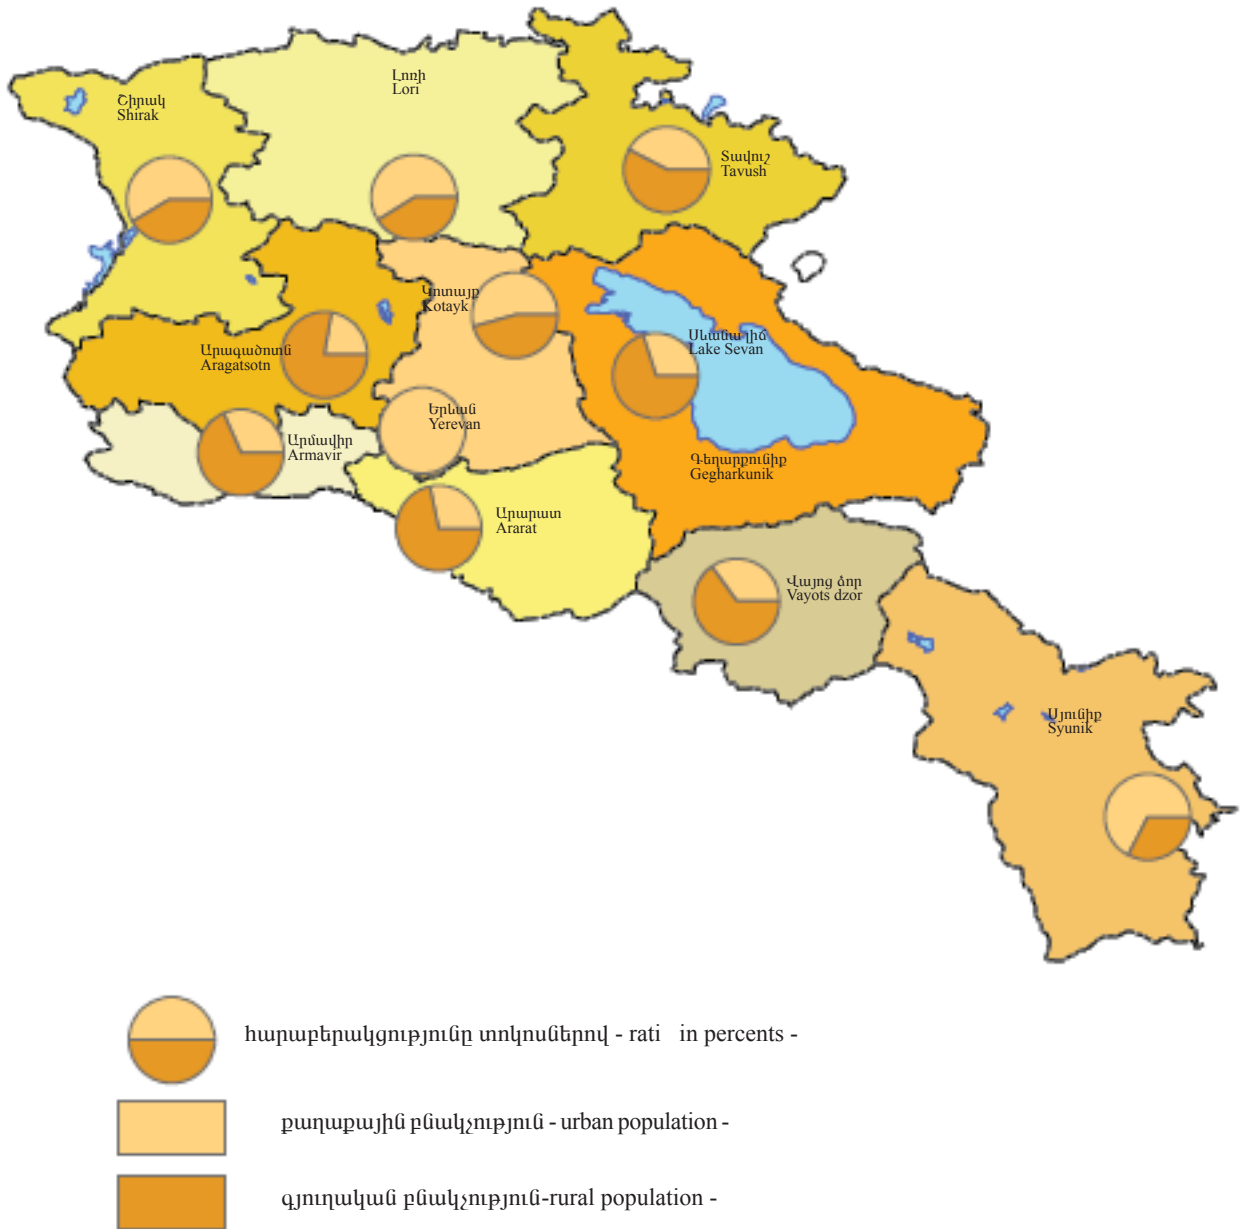

Ք Ա Ր Տ Ե Չ Ն Ե Ր

MAPS

КАРТЫ

I

ՀԱՅԱՍՏԱՆԻ ՀԱՆՐԱՊԵՏՈՒԹՅԱՆ ՖԻԶԻԿԱԿԱՆ ՔԱՐՏԵԶ
PHYSICAL MAP OF THE REPUBLIC OF ARMENIA

ՏԱՐԱԾԱՇՐՁԱՆԸ ՏԻԵՁԵՐՔԻՑ
REGION FROM SPACE

ՎԱՐՉԱՏԱՐԱԾՔԱՅԻՆ ԲԱԺԱՆՈՒՄ (ՄԱՐԶԵՐ ԵՎ ԵՐԵՎԱՆ ԶԱՂԱԶ)
ADMINISTRATIVE AND TERRITORIAL DIVISION (MARZES AND YEREVAN CITY)

III

ԳՅՈՒՂԱԿԱՆ ԵՎ ՔԱՂԱՔԱՅԻՆ ԲՆԱԿՉՈՒԹՅԱՆ ՀԱՐԱԲԵՐԱԿՑՈՒԹՅՈՒՆԸ
RATIO OF RURAL AND URBAN POPULATION

2015

ԲՆԱԿՉՈՒԹՅԱՆ ԽՏՈՒԹՅՈՒՆ
DENSITY OF POPULATION

2015

ԲՆԱԿՉՈՒԹՅԱՆ ԾՆԵԼԻՈՒԹՅԱՆ ԵՎ ՍԱՀԱՑՈՒԹՅԱՆ ՑՈՒՑԱՆԻՇՆԵՐԻ ԲԱՇԽՎԱԾՈՒԹՅՈՒՆԸ
 DISTRIBUTION OF INDICATORS OF BIRTHS AND DEATHS OF POPULATION

2015

ԱՄՈՒՄՆԱԼՈՒԾՈՒԹՅՈՒՆՆԵՐԸ 1 000 ԱՄՈՒՄՆՈՒԹՅԱՆ ՀԱՇՎՈՎ
 DIVORCES PER 1 000 MARRIAGES
 1 000

2015

VII

ԲՆԱԿՉՈՒԹՅԱՆ ՏՆՏԵՍԱԿԱՆ ԱԿՏԻՎՈՒԹՅԱՆ ՍԱԿԱՐԳԱԿԸ
ECONOMIC ACTIVITY RATE OF POPULATION

2015

տոկոսներով - in percents -