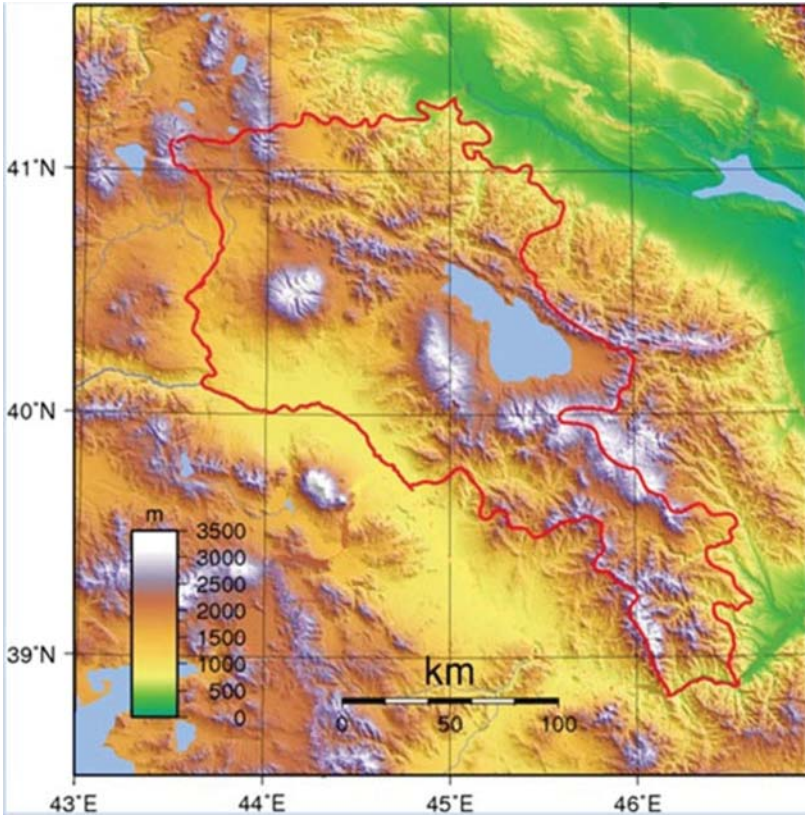

Ք Ա Ր Տ Ե Չ Ն Ե Ր

MAPS

КАРТЫ

I

ՀԱՅԱՍՏԱՆԻ ՀԱՆՐԱՊԵՏՈՒԹՅԱՆ ՖԻԶԻԿԱԿԱՆ ՔԱՐՏԵԶ
PHYSICAL MAP OF THE REPUBLIC OF ARMENIA

ՏԱՐԱԾԱՇՐՁԱՆԸ ՏԻԵՁԵՐՔԻՑ
REGION FROM SPACE

ՎԱՐՉԱՏԱՐԱԾՔԱՅԻՆ ԲԱԺԱՆՈՒՄ (ՄԱՐԶԵՐ ԵՎ ԵՐԵՎԱՆ ԶԱՂԱԶ)
ADMINISTRATIVE AND TERRITORIAL DIVISION (MARZES AND YEREVAN CITY)