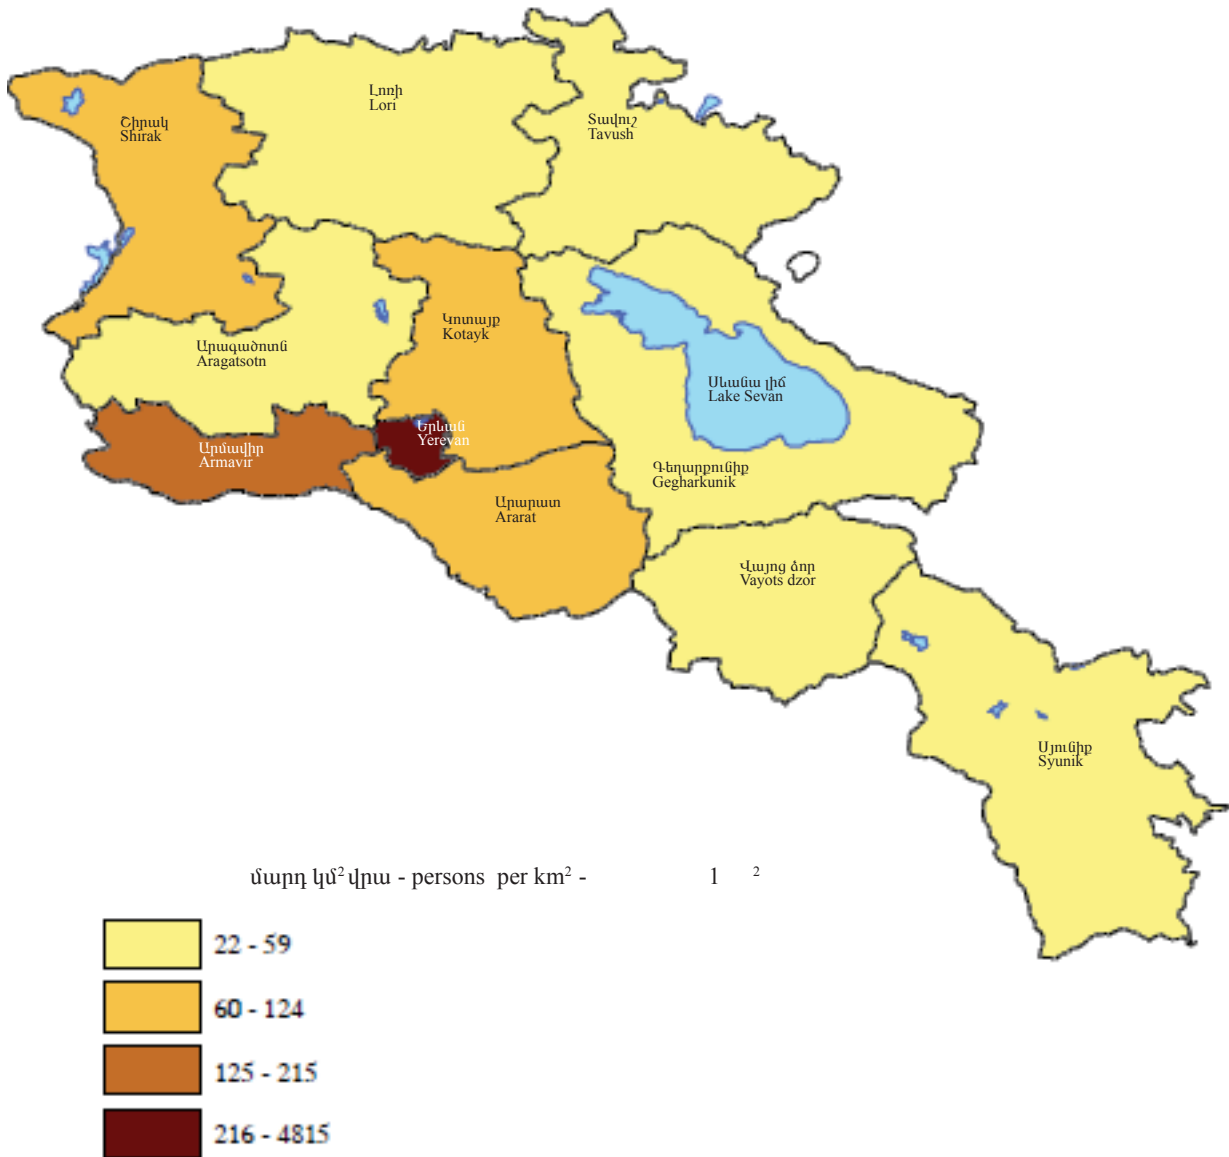

Ք Ա Ր Տ Ե Չ Ն Ե Ր

MAPS

КАРТЫ

I

ՀԱՅԱՍՏԱՆԻ ՀԱՆՐԱՊԵՏՈՒԹՅԱՆ ՖԻԶԻԿԱԿԱՆ ՔԱՐՏԵԶ
PHYSICAL MAP OF THE REPUBLIC OF ARMENIA

ՏԱՐԱԾԱՇՐՁԱՆԸ ՏԻԵՁԵՐՔԻՑ
REGION FROM SPACE

ՎԱՐՉԱՏԱՐԱԾՔԱՅԻՆ ԲԱԺԱՆՈՒՄ (ՄԱՐԶԵՐ ԵՎ ԵՐԵՎԱՆ ԶԱՂԱԶ)
ADMINISTRATIVE AND TERRITORIAL DIVISION (MARZES AND YEREVAN CITY)

III

ԳՅՈՒՂԱԿԱՆ ԵՎ ՔԱՂԱՔԱՅԻՆ ԲՆԱԿՉՈՒԹՅԱՆ ՀԱՐԱԲԵՐԱԿՑՈՒԹՅՈՒՆԸ
RATIO OF RURAL AND URBAN POPULATION

2015

ԲՆԱԿՉՈՒԹՅԱՆ ԽՏՈՒԹՅՈՒՆ
DENSITY OF POPULATION

2015

ԲՆԱԿՉՈՒԹՅԱՆ ԾՆԵԼԻՈՒԹՅԱՆ ԵՎ ՍԱՀԱՑՈՒԹՅԱՆ ՑՈՒՑԱՆԻՇՆԵՐԻ ԲԱՇԽՎԱԾՈՒԹՅՈՒՆԸ
 DISTRIBUTION OF INDICATORS OF BIRTHS AND DEATHS OF POPULATION

2015

ԱՄՈՒՄՆԱԼՈՒԾՈՒԹՅՈՒՆՆԵՐԸ 1 000 ԱՄՈՒՄՆՈՒԹՅԱՆ ՀԱՇՎՈՎ
 DIVORCES PER 1 000 MARRIAGES
 1 000

2015

VII

ԲՆԱԿՉՈՒԹՅԱՆ ՏՆՏԵՍԱԿԱՆ ԱԿՏԻՎՈՒԹՅԱՆ ՍԱԿԱՐԳԱԿԸ
ECONOMIC ACTIVITY RATE OF POPULATION

2015

տոկոսներով - in percents -