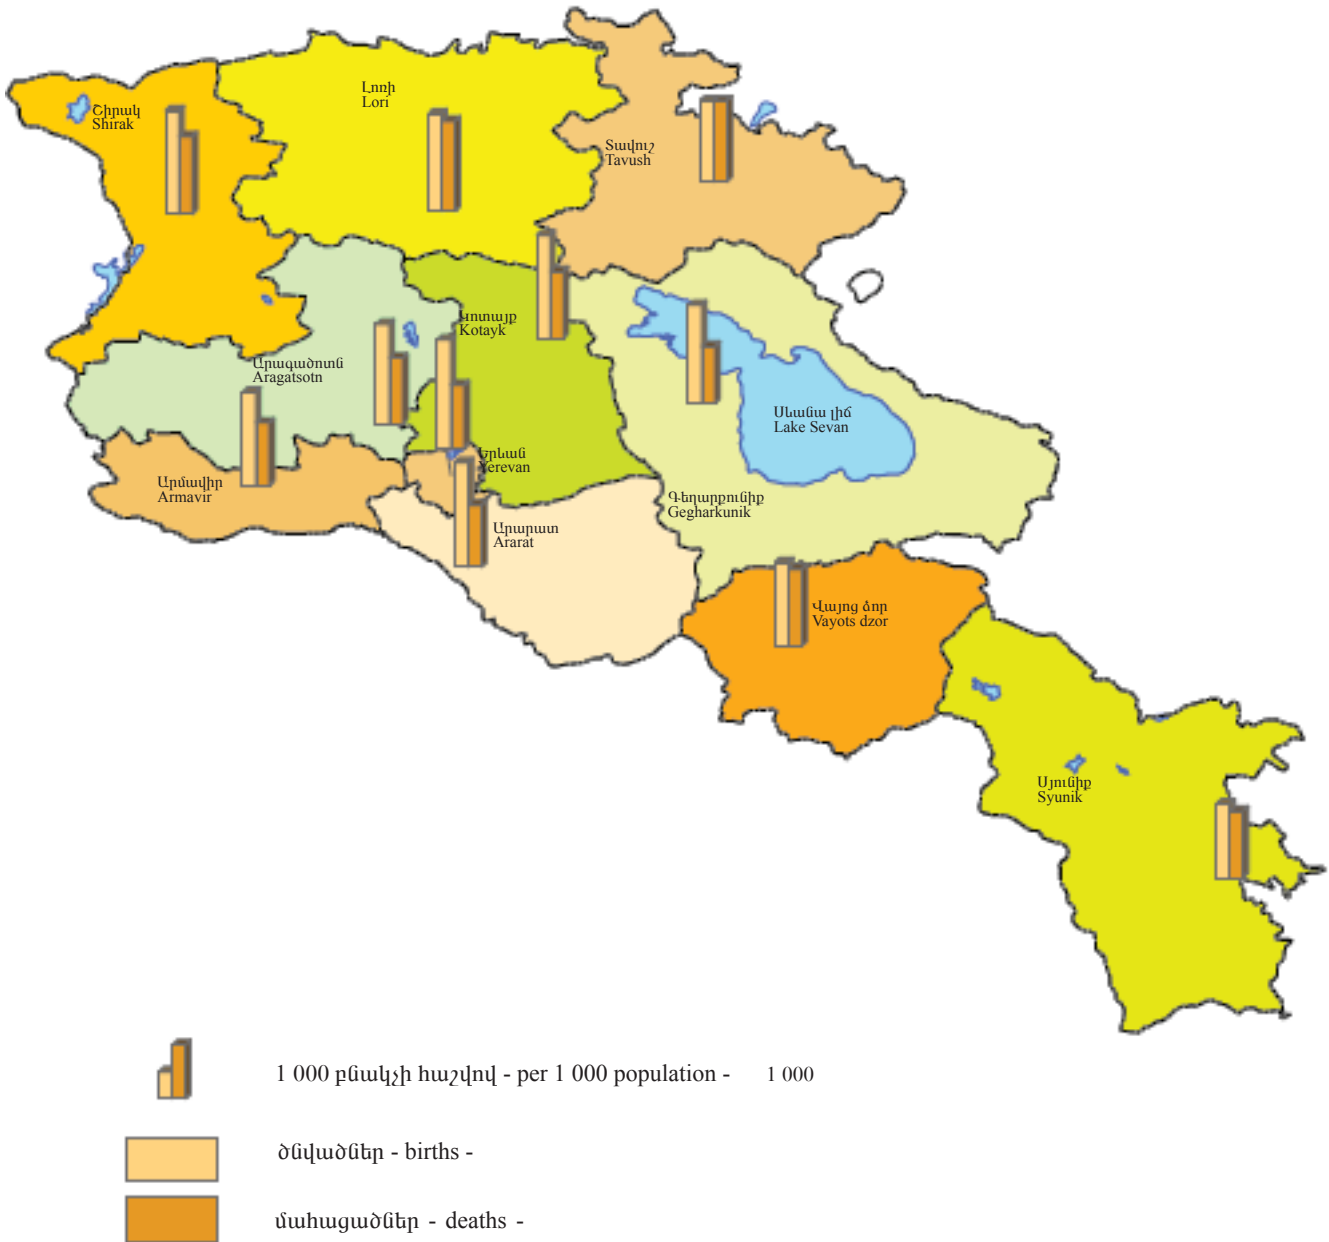

Ք Ա Ր Տ Ե Չ Ն Ե Ր

MAPS

КАРТЫ

I

ՀԱՅԱՍՏԱՆԻ ՀԱՆՐԱՊԵՏՈՒԹՅԱՆ ՖԻԶԻԿԱԿԱՆ ՔԱՐՏԵԶ
PHYSICAL MAP OF THE REPUBLIC OF ARMENIA

ՏԱՐԱԾԱՇՐՁԱՆԸ ՏԻԵՁԵՐՔԻՑ
REGION FROM SPACE

ՎԱՐՉԱՏԱՐԱԾՔԱՅԻՆ ԲԱԺԱՆՈՒՄ (ՄԱՐԶԵՐ ԵՎ ԵՐԵՎԱՆ ԶԱՂԱԶ)
ADMINISTRATIVE AND TERRITORIAL DIVISION (MARZES AND YEREVAN CITY)

III

ԳՅՈՒՂԱԿԱՆ ԵՎ ՔԱՂԱՔԱՅԻՆ ԲՆԱԿՉՈՒԹՅԱՆ ՀԱՐԱԲԵՐԱԿՑՈՒԹՅՈՒՆԸ
RATIO OF RURAL AND URBAN POPULATION

2015

ԲՆԱԿՉՈՒԹՅԱՆ ԽՏՈՒԹՅՈՒՆ
DENSITY OF POPULATION

2015

ԲՆԱԿՉՈՒԹՅԱՆ ԾՆԵԼԻՈՒԹՅԱՆ ԵՎ ՍԱՀԱՑՈՒԹՅԱՆ ՑՈՒՑԱՆԻՇՆԵՐԻ ԲԱՇԽՎԱԾՈՒԹՅՈՒՆԸ
 DISTRIBUTION OF INDICATORS OF BIRTHS AND DEATHS OF POPULATION

2015

ԱՄՈՒՄՆԱԼՈՒԾՈՒԹՅՈՒՆՆԵՐԸ 1 000 ԱՄՈՒՄՆՈՒԹՅԱՆ ՀԱՇՎՈՎ
 DIVORCES PER 1 000 MARRIAGES
 1 000

2015

VII

ԲՆԱԿՉՈՒԹՅԱՆ ՏՆՏԵՍԱԿԱՆ ԱԿՏԻՎՈՒԹՅԱՆ ՍԱԿԱՐԳԱԿԸ
ECONOMIC ACTIVITY RATE OF POPULATION

2015

տոկոսներով - in percents -