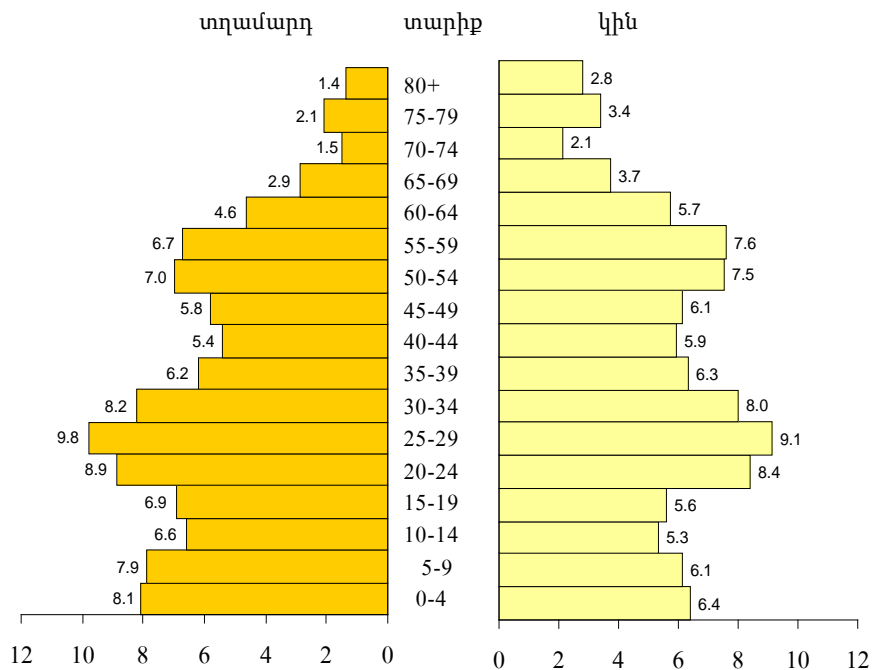

## ԲՆԱԿՉՈՒԹՅՈՒՆԸ

### ՄՇՏԱԿԱՆ ԲՆԱԿՉՈՒԹՅԱՆ ԹՎԱՔԱՆԱԿԸ

Հունվարի 1-ի դրությամբ, 1 000 մարդ

	2012	2013	2014	2015	2016
	<b>Ամբողջ բնակչությունը</b>				
<b>ՀԱՅԱՍՏԱՆԻ ՀԱՆՐԱՊԵՏՈՒԹՅՈՒՆ</b>	<b>3 021.4</b>	<b>3 026.9</b>	<b>3 017.1</b>	<b>3 010.6</b>	<b>2 998.6</b>
ՀՀ ԱՐԱԳԱԾՈՆՏԻ ՄԱՐԶ	133.0	133.0	132.3	131.3	129.8
<b>Քաղաքային բնակչություն</b>					
<b>ՀԱՅԱՍՏԱՆԻ ՀԱՆՐԱՊԵՏՈՒԹՅՈՒՆ</b>	<b>1 912.7</b>	<b>1 917.5</b>	<b>1 914.1</b>	<b>1 912.9</b>	<b>1 907.0</b>
ՀՀ ԱՐԱԳԱԾՈՆՏԻ ՄԱՐԶ	30.6	30.6	30.3	29.9	29.1
<b>Գյուղական բնակչություն</b>					
<b>ՀԱՅԱՍՏԱՆԻ ՀԱՆՐԱՊԵՏՈՒԹՅՈՒՆ</b>	<b>1 108.7</b>	<b>1 109.4</b>	<b>1 103.0</b>	<b>1 097.7</b>	<b>1 091.6</b>
ՀՀ ԱՐԱԳԱԾՈՆՏԻ ՄԱՐԶ	102.4	102.4	102.0	101.4	100.7

### ՄՇՏԱԿԱՆ ԲՆԱԿՉՈՒԹՅՈՒՆՆ ԸՍՏ ՏԱՐԻՔԱՅԻՆ ԽՄԲԵՐԻ, 2016թ. հունվարի 1-ի դրությամբ

%

**ԲՆԱԿՉՈՒԹՅԱՆ ԲՆԱԿԱՆ ՇԱՐԺԻ ՀԻՄՆԱԿԱՆ ՑՈՒՑԱՆԻՇՆԵՐԸ**

Մարդ

	ՀԱՅԱՍՏԱՆԻ ՀԱՆՐԱՊԵՏՈՒԹՅՈՒՆ			ՀՀ ԱՐԱԳԱԾՈՏՆԻ ՄԱՐԶ		
	2014	2015	2016	2013	2014	2015
Բնակչության թվաքանակը տարեսկզբին, 1 000	3 017.1	3 010.6	2 998.6	132.3	131.3	129.8
	2013	2014	2015	2013	2014	2015
Ծնվածների թվաքանակը	41 790	43 031	41 763	1 945	1 931	1 797
Մահվան դեպքերի քանակը	27 196	27 714	27 878	1 177	1 172	1 186
Այդ թվում՝ մինչև 1 տարեկան	407	376	370	13	15	16
Բնական աճը	14 594	15 317	13 885	768	759	611