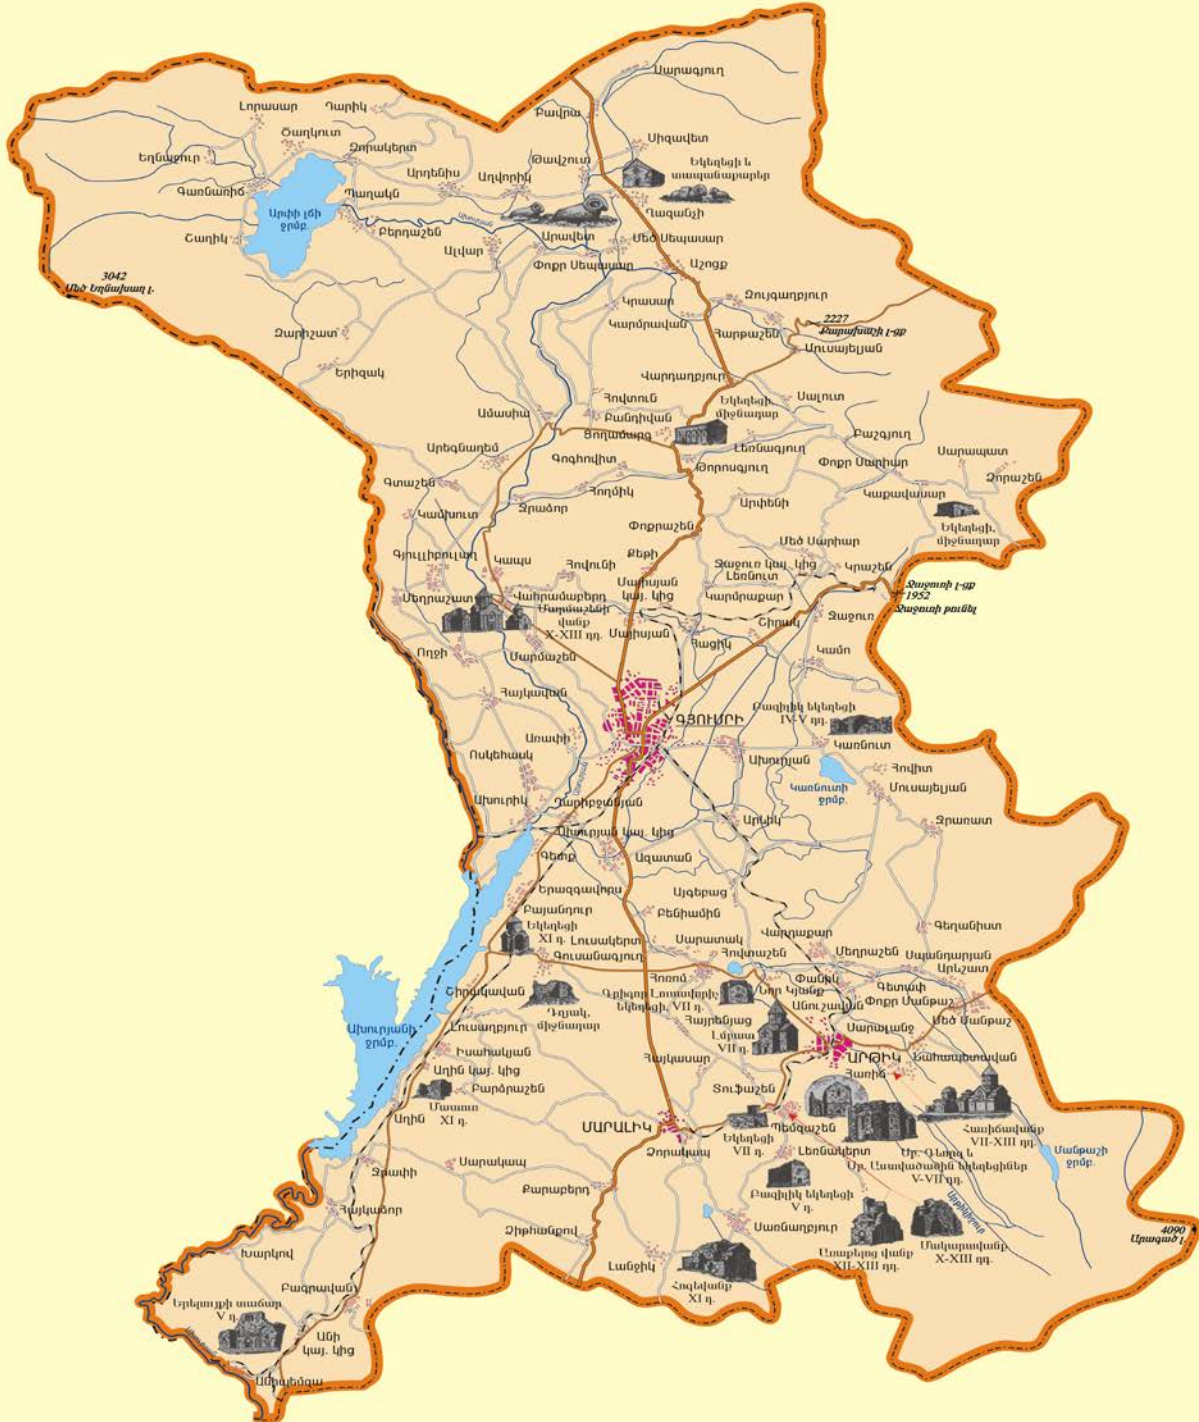

# ՇԻՐԱԿԻ ՄԱՐԶ

Մասշտաբ 1:200 000