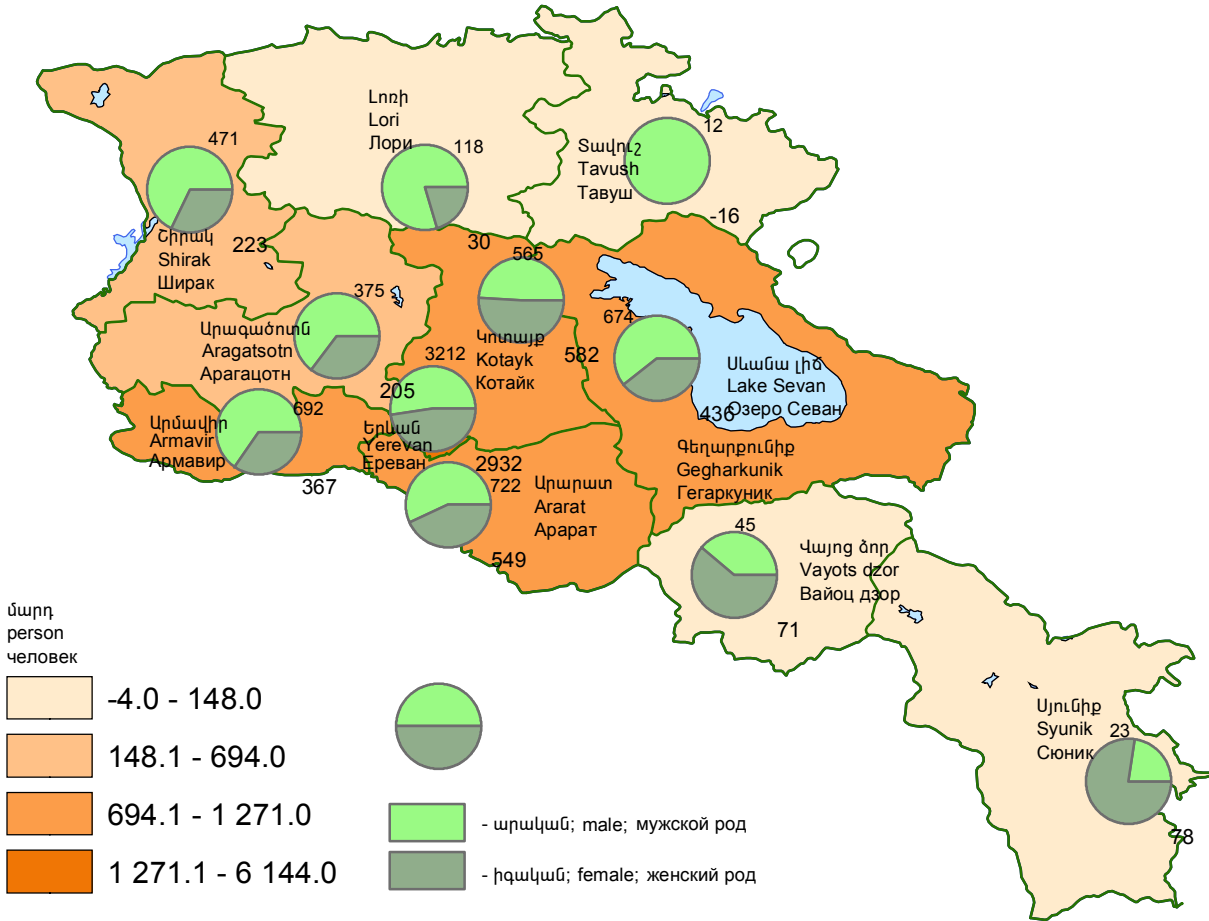

Բնակչության բնական հավելան ըստ սեռի, 2016թ.
 Population natural growth by sex, 2016
 Естественный прирост населения по полу, 2016г.

ճարդ
 person
 человек

Lightest Orange	-4.0 - 148.0	Light Green	- արական; male; мужской род
Orange	148.1 - 694.0	Dark Green	- իգական; female; женский род
Dark Orange	694.1 - 1 271.0		
Darkest Orange	1 271.1 - 6 144.0		

Բնական հավելանը 33-ում՝ 12 366 ճարդ:
 RA natural growth 12 366 persons.
 Естественный прирост в РА 12 366 человек.