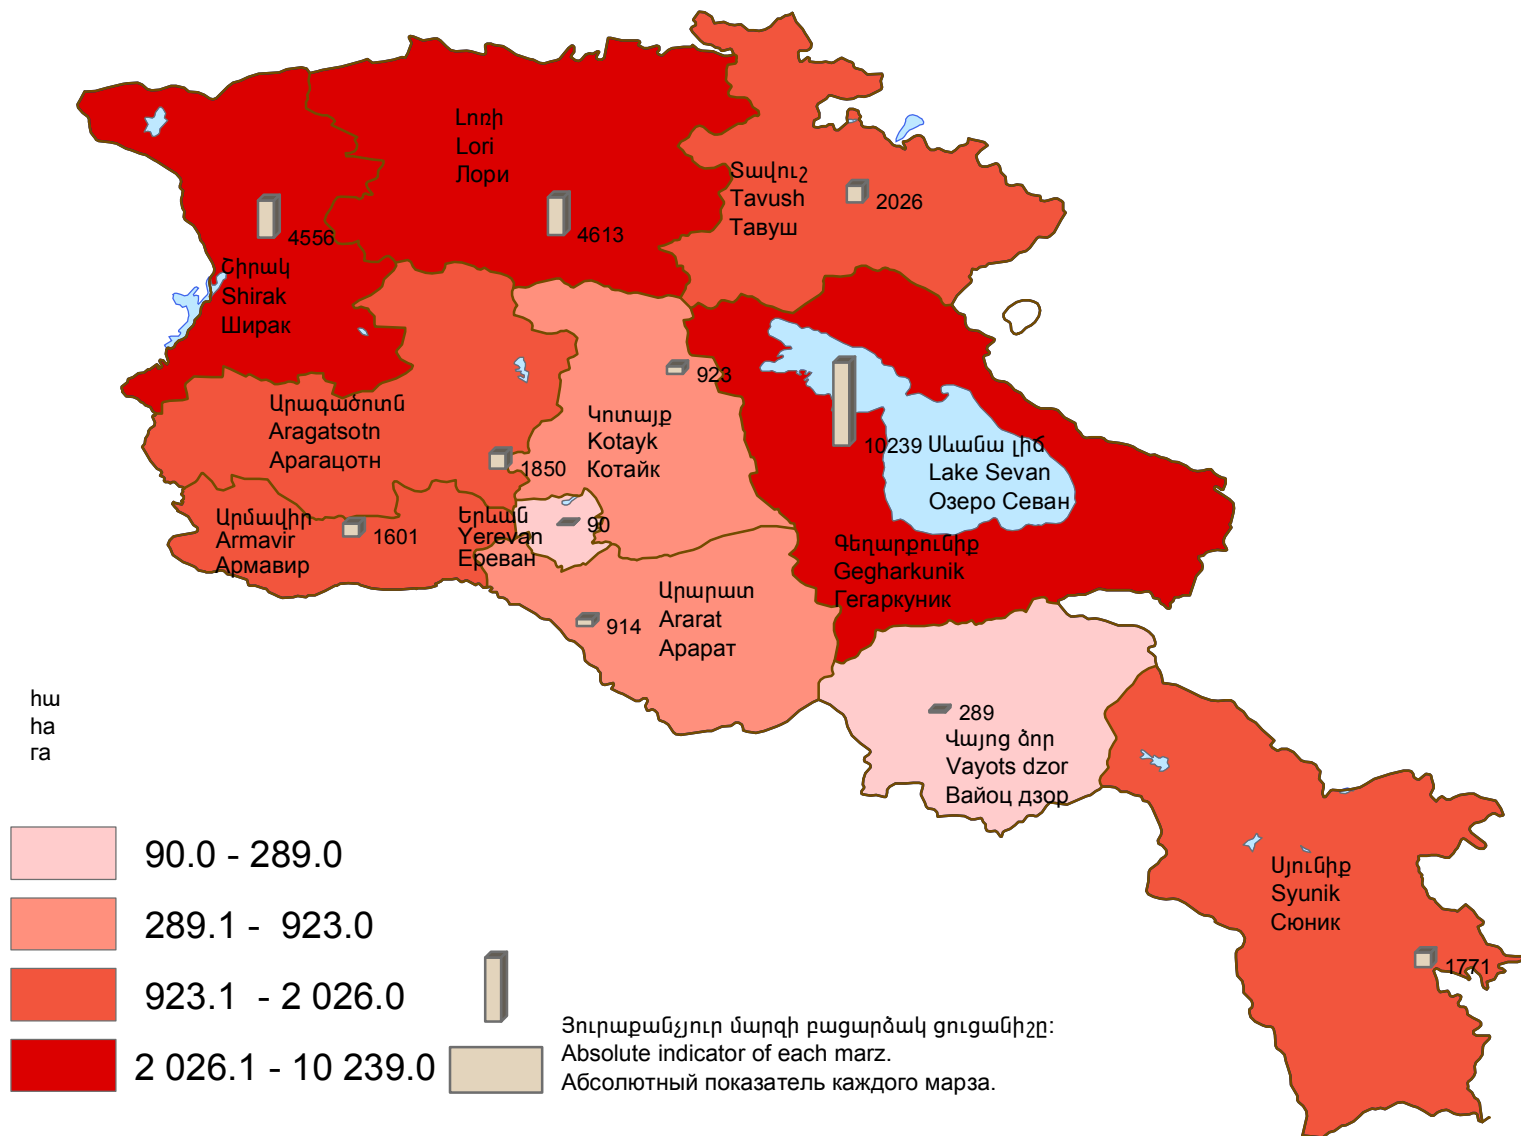

Կարտոֆիլի ցանքատարածությունները, 2016թ.  
 Sown areas under potatoes, 2016  
 Посевные площади картофеля, 2016г.

Հայաստանի Հանրապետություն՝ 28 872 հա:  
 Republic of Armenia - 28 872 ha.  
 Республика Армении - 28 872 га.