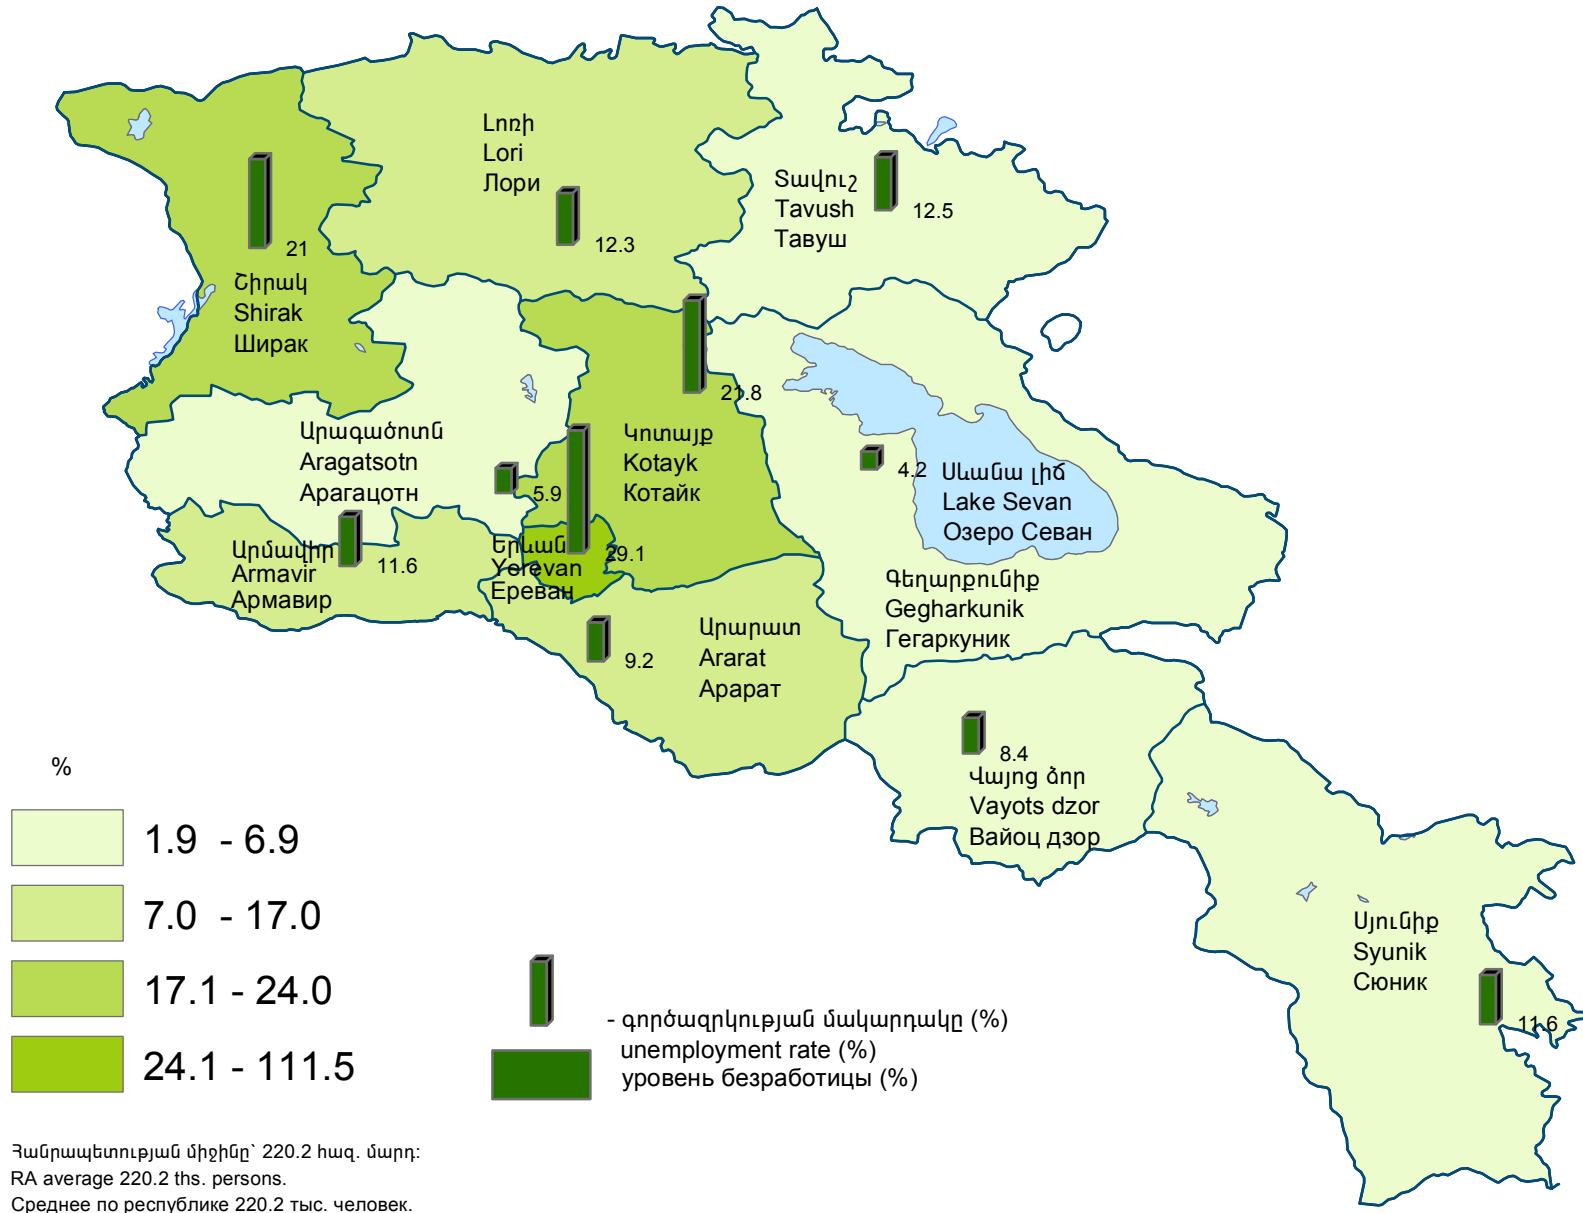

Գործազուրկները և գործազրկության մակարդակը (միջին տարեկան), 2016թ  
 Unemployed population and unemployment rate (average annual data), 2016  
 Безработные и уровень безработицы (среднегодовые данные), 2016г

Տվյալների աղբյուրը աշխատուժի հետազոտություն  
 The source of information Labour Force Survey  
 Источник данных обследование рабочей силы .