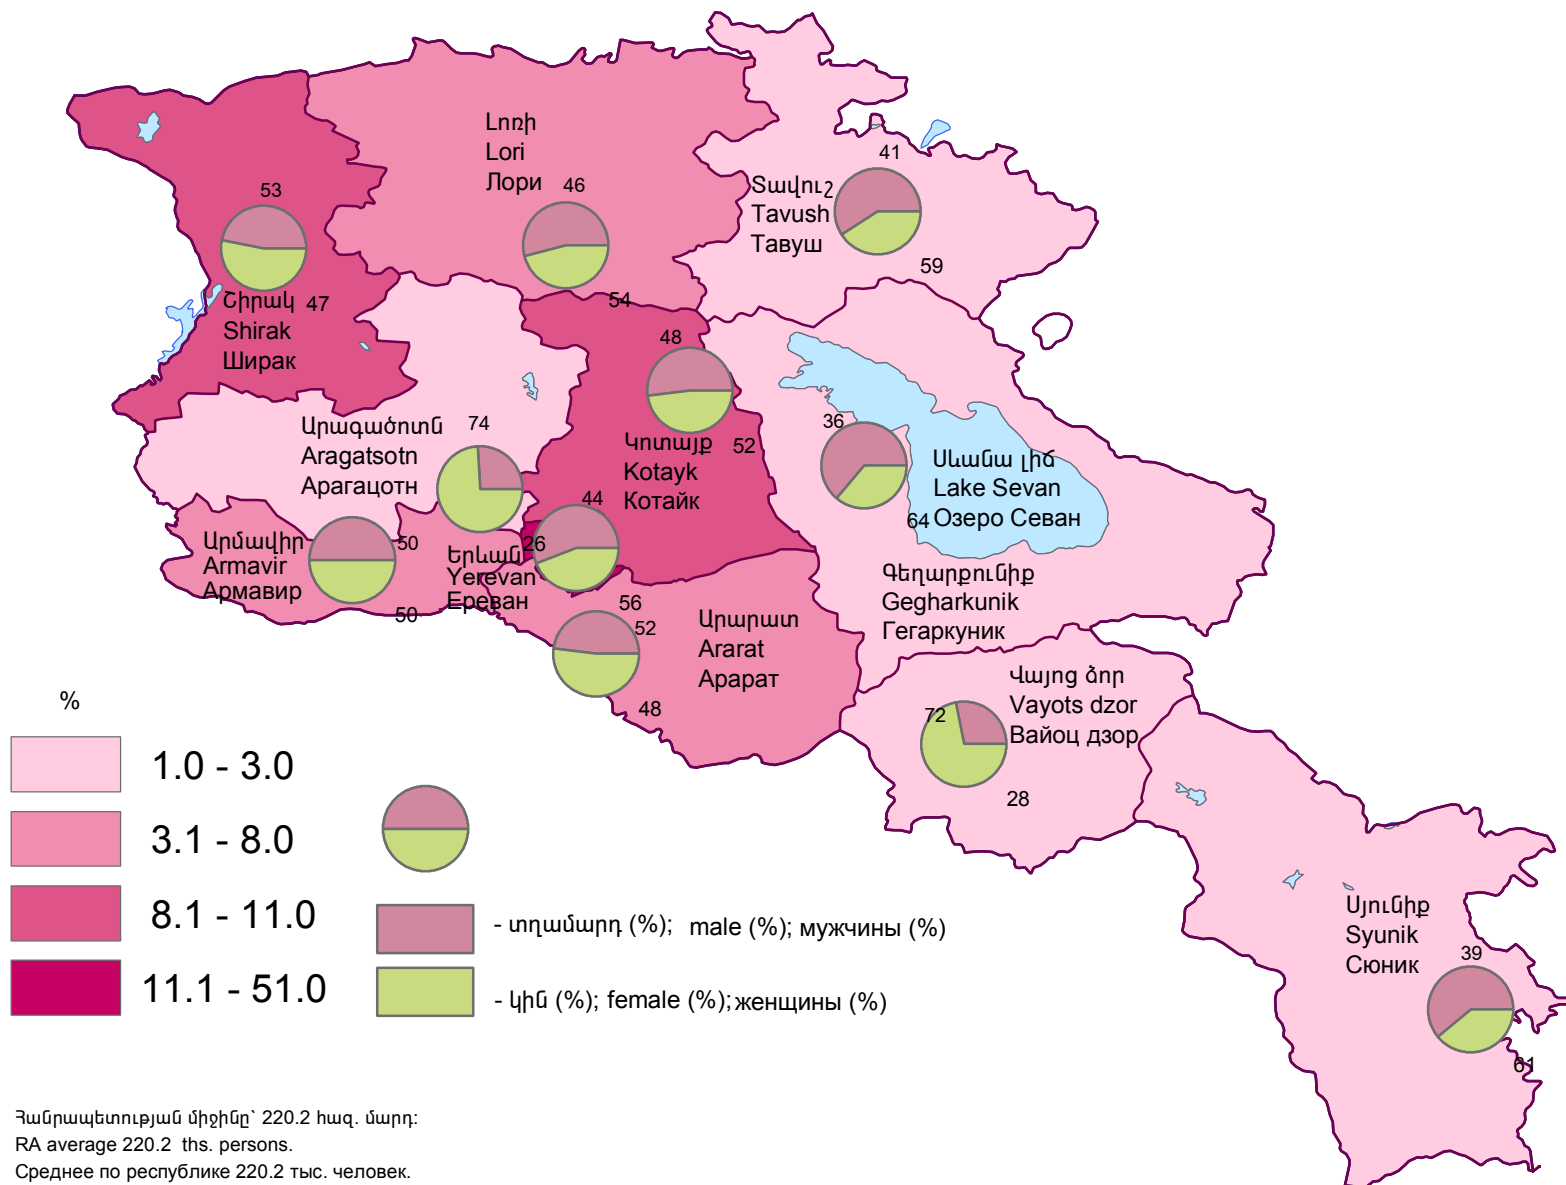

Գործազուրկների բաշխումն ըստ սեռի (միջին տարեկան), 2016թ.

Distribution of unemployed population by sex (average annual data), 2016

Распределение численности безработных по полу (среднегодовые данные), 2016г.

Տվյալների աղբյուրը աշխատուժի հետազոտություն
 The source of information Labour Force Survey
 Источник данных обследование рабочей силы .