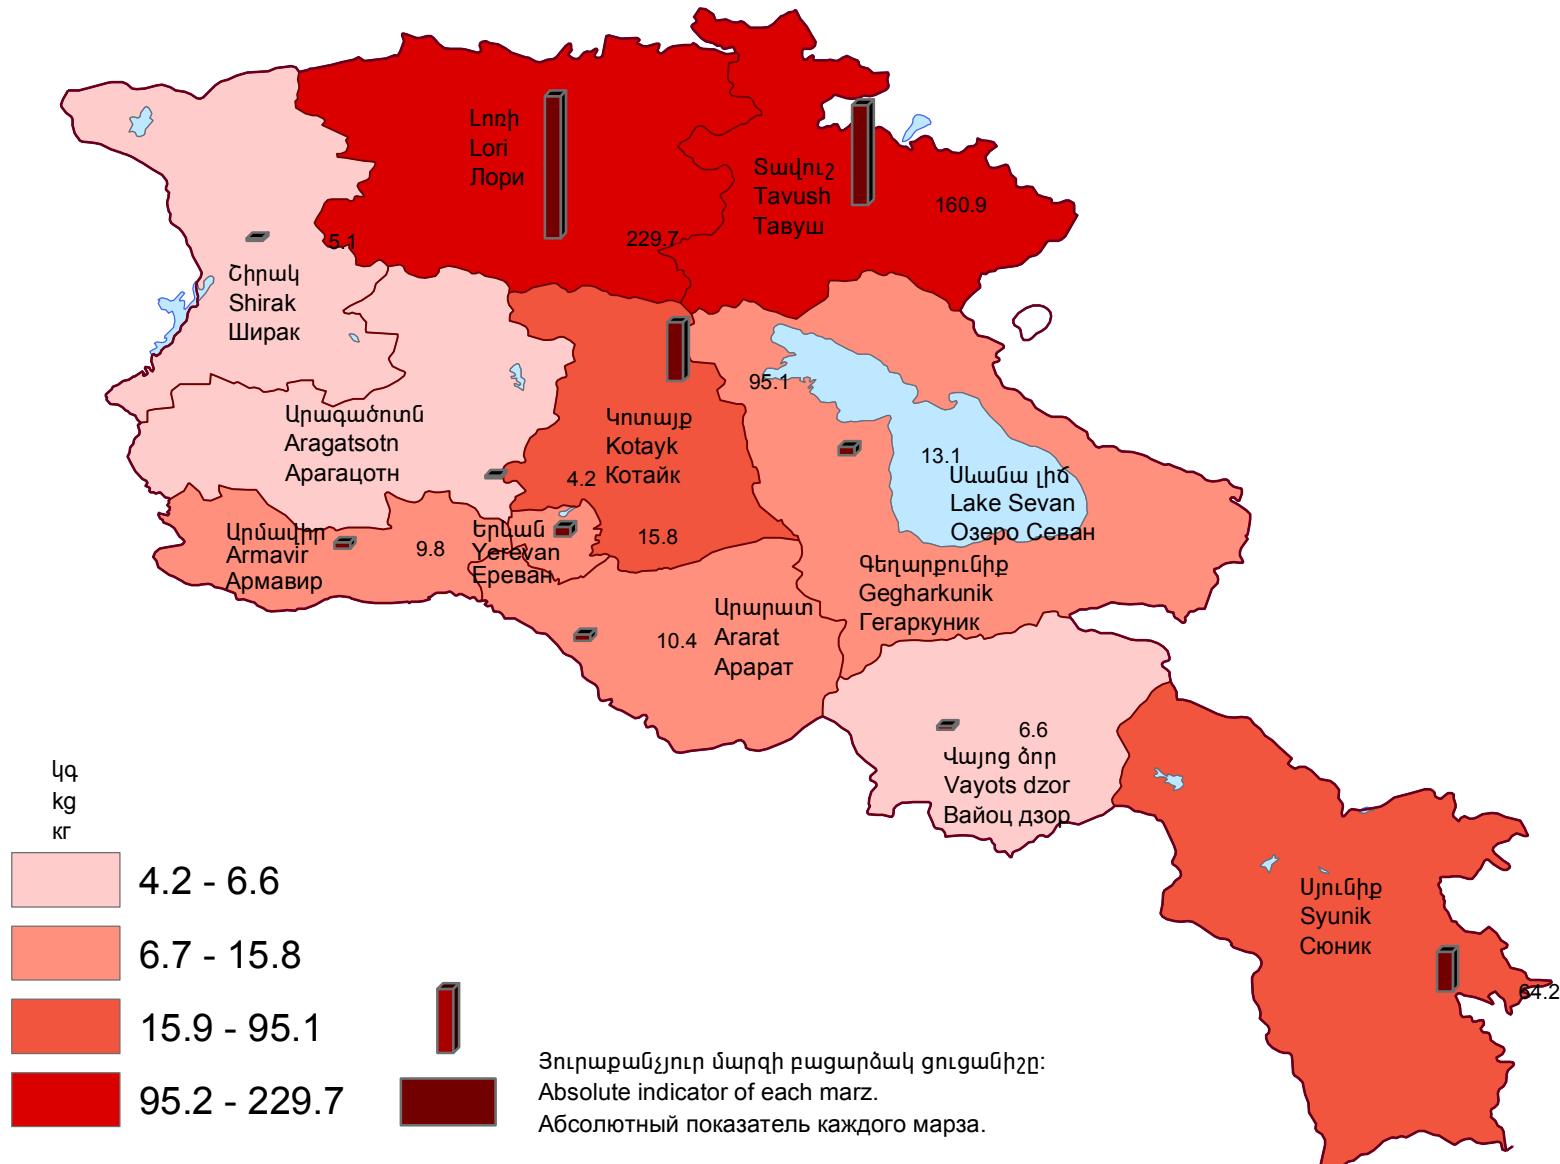

Արտանետման անշարժ աղբյուրներից մթնոլորտ արտանետված վնասակար նյութերի քանակը մարզի մեկ բնակչի հաշվով, 2016թ.
 Quantity of hazardous substances emitted into atmosphere from stationary sources per capita of marz, 2016
 Количество вредных веществ, выброшенных в атмосферу стационарными источниками на душу населения марза, 2016г.

Հանրապետության միջինը՝ 44.1կգ:
 RA average 44.1 kg.
 Среднее по республике 44.1 кг.