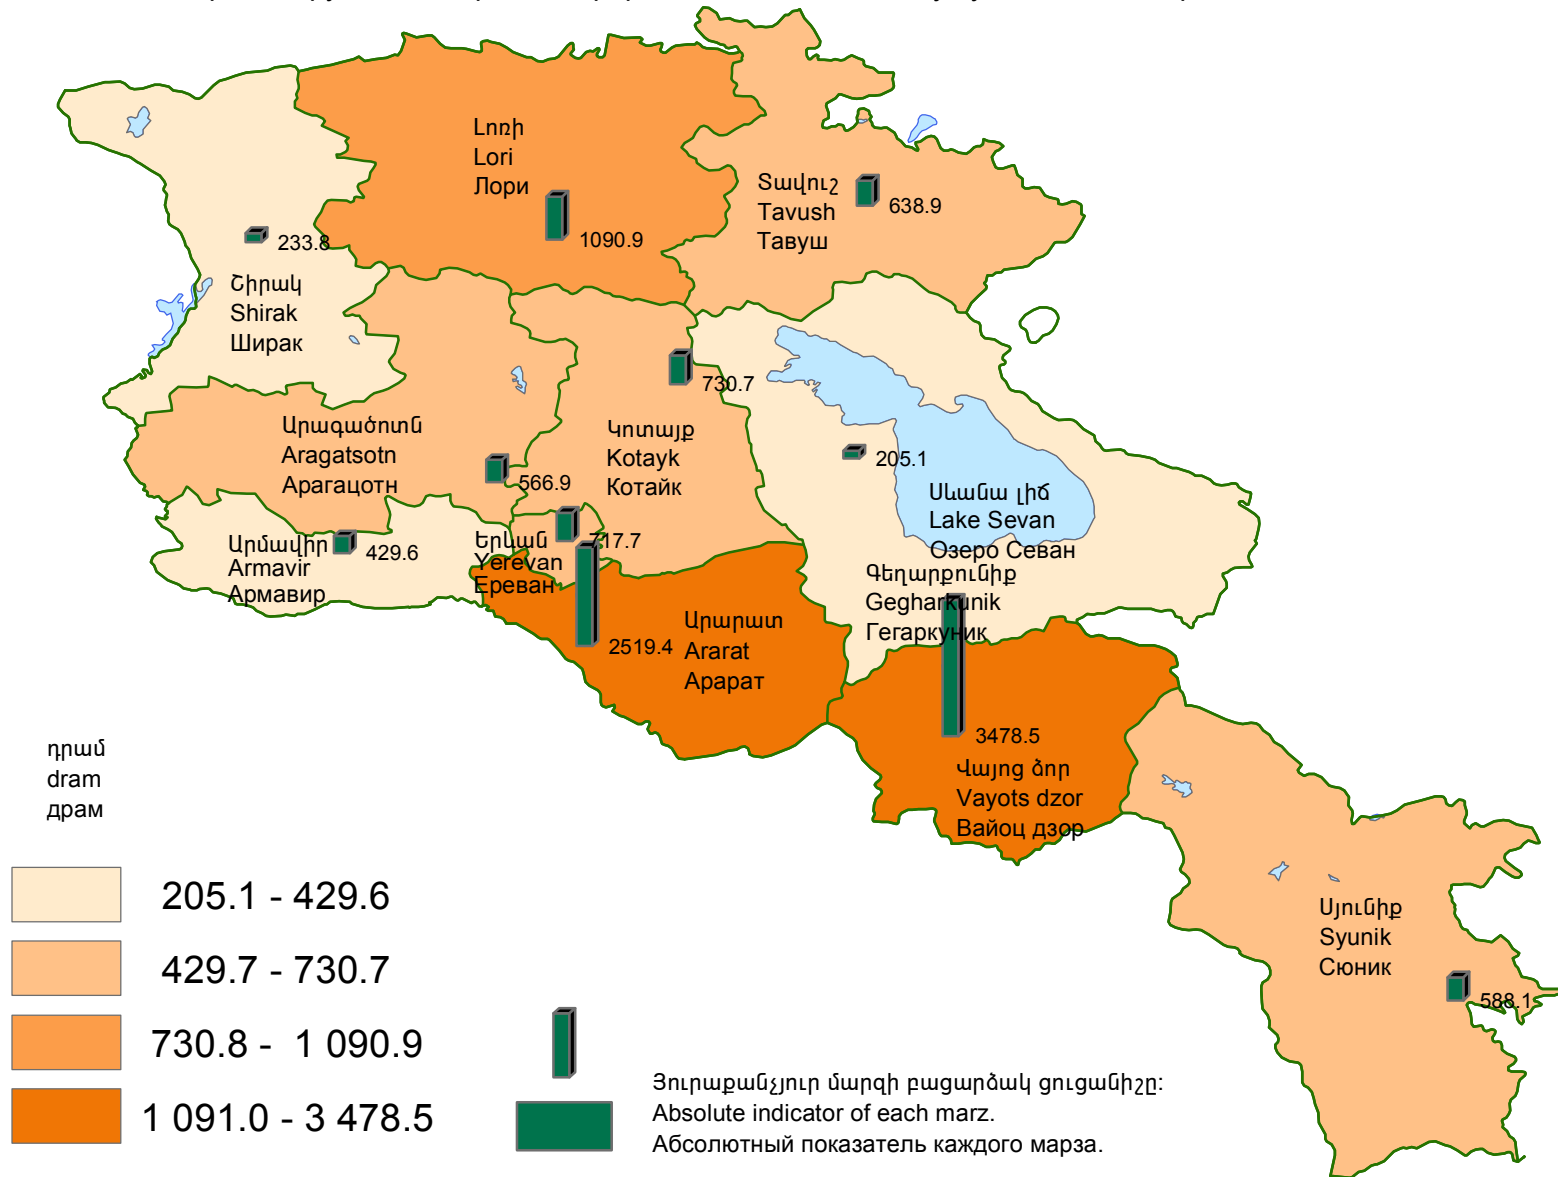

Բնապահպանական և բնօգտագործման վճարները մարզի մեկ բնակչի հաշվով, 2016թ.  
 Payments for environment protection and environmental resources use per capita of marz, 2016  
 Платежи по охране окружающей среды и природопользованию на душу населения марза, 2016г.

Հանրապետության միջինը՝ 828.9 դրամ:  
 RA average 828.9 drams.  
 Среднее по республике 828.9 драмов.