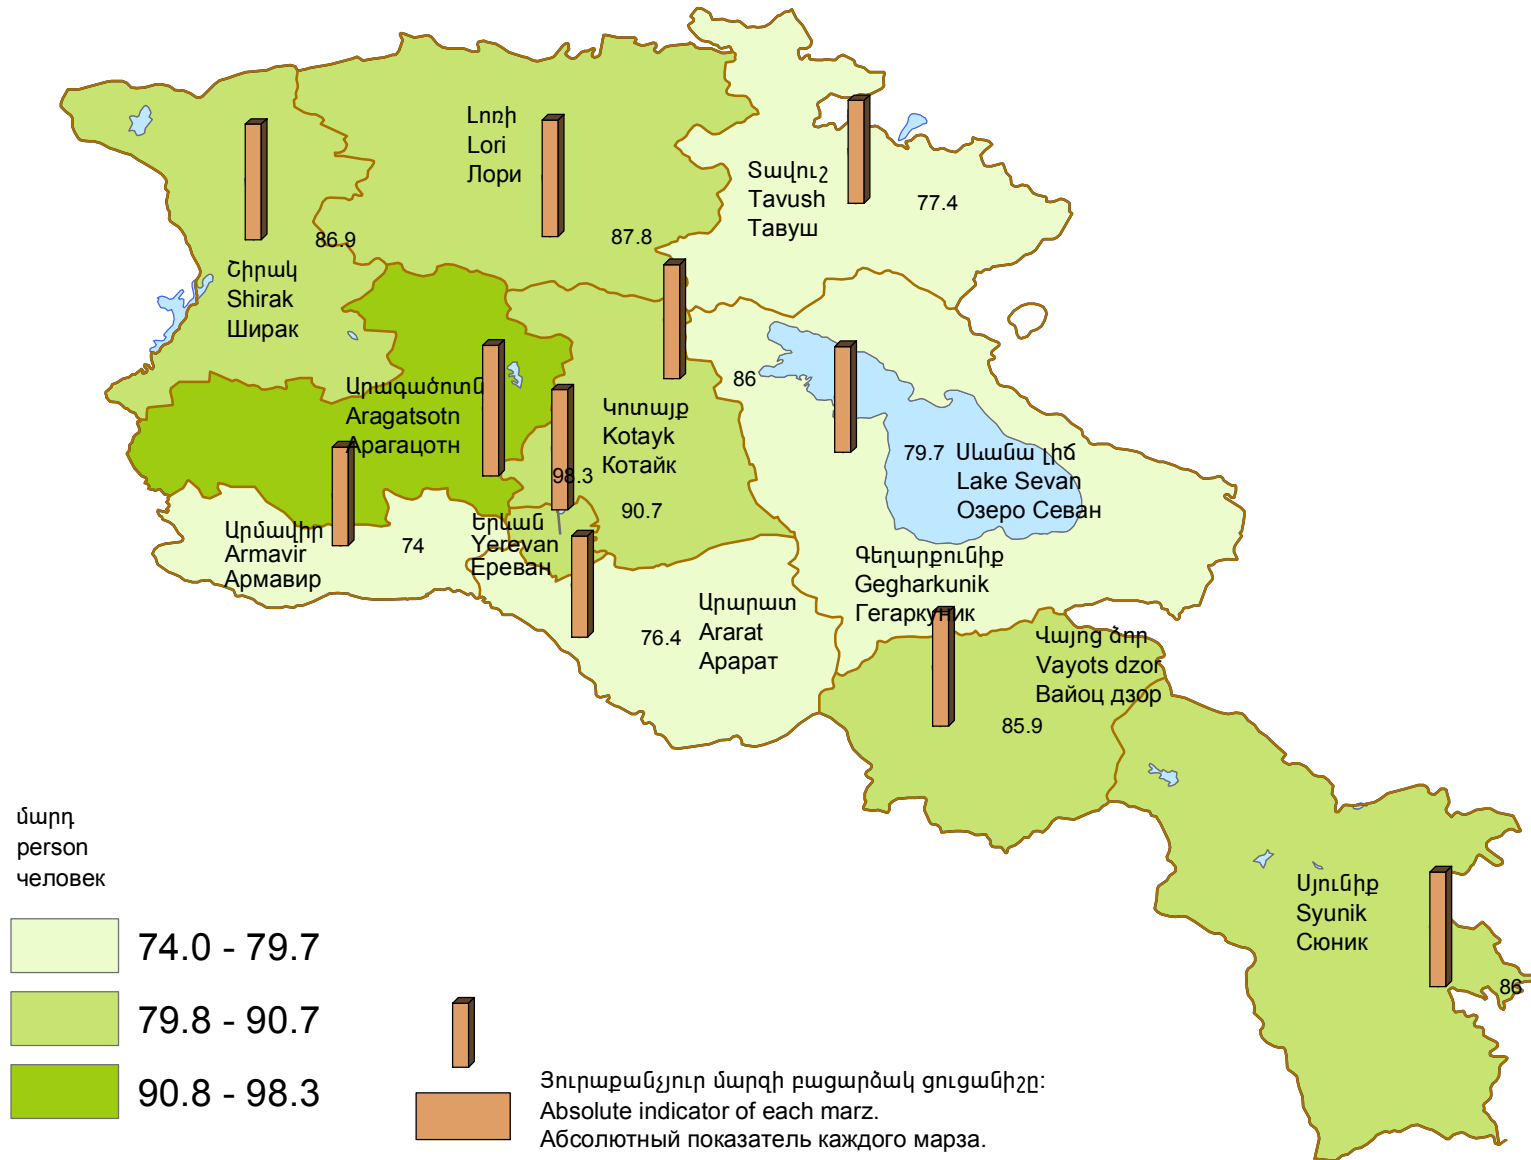

Նախադպրոցական պետական հիմնարկներում 100 տեղի հաշվով հաճախող երեխաների թվաքանակը, 2016թ.

Number of children per 100 seats in state pre-school establishments, 2016

Численность детей на 100 мест в государственных дошкольных учреждениях, 2016г.

Հանրապետության միջինը՝ 85.8 մարդ:

RA average 85.8 persons.

Среднее по республике 85.8 человек.