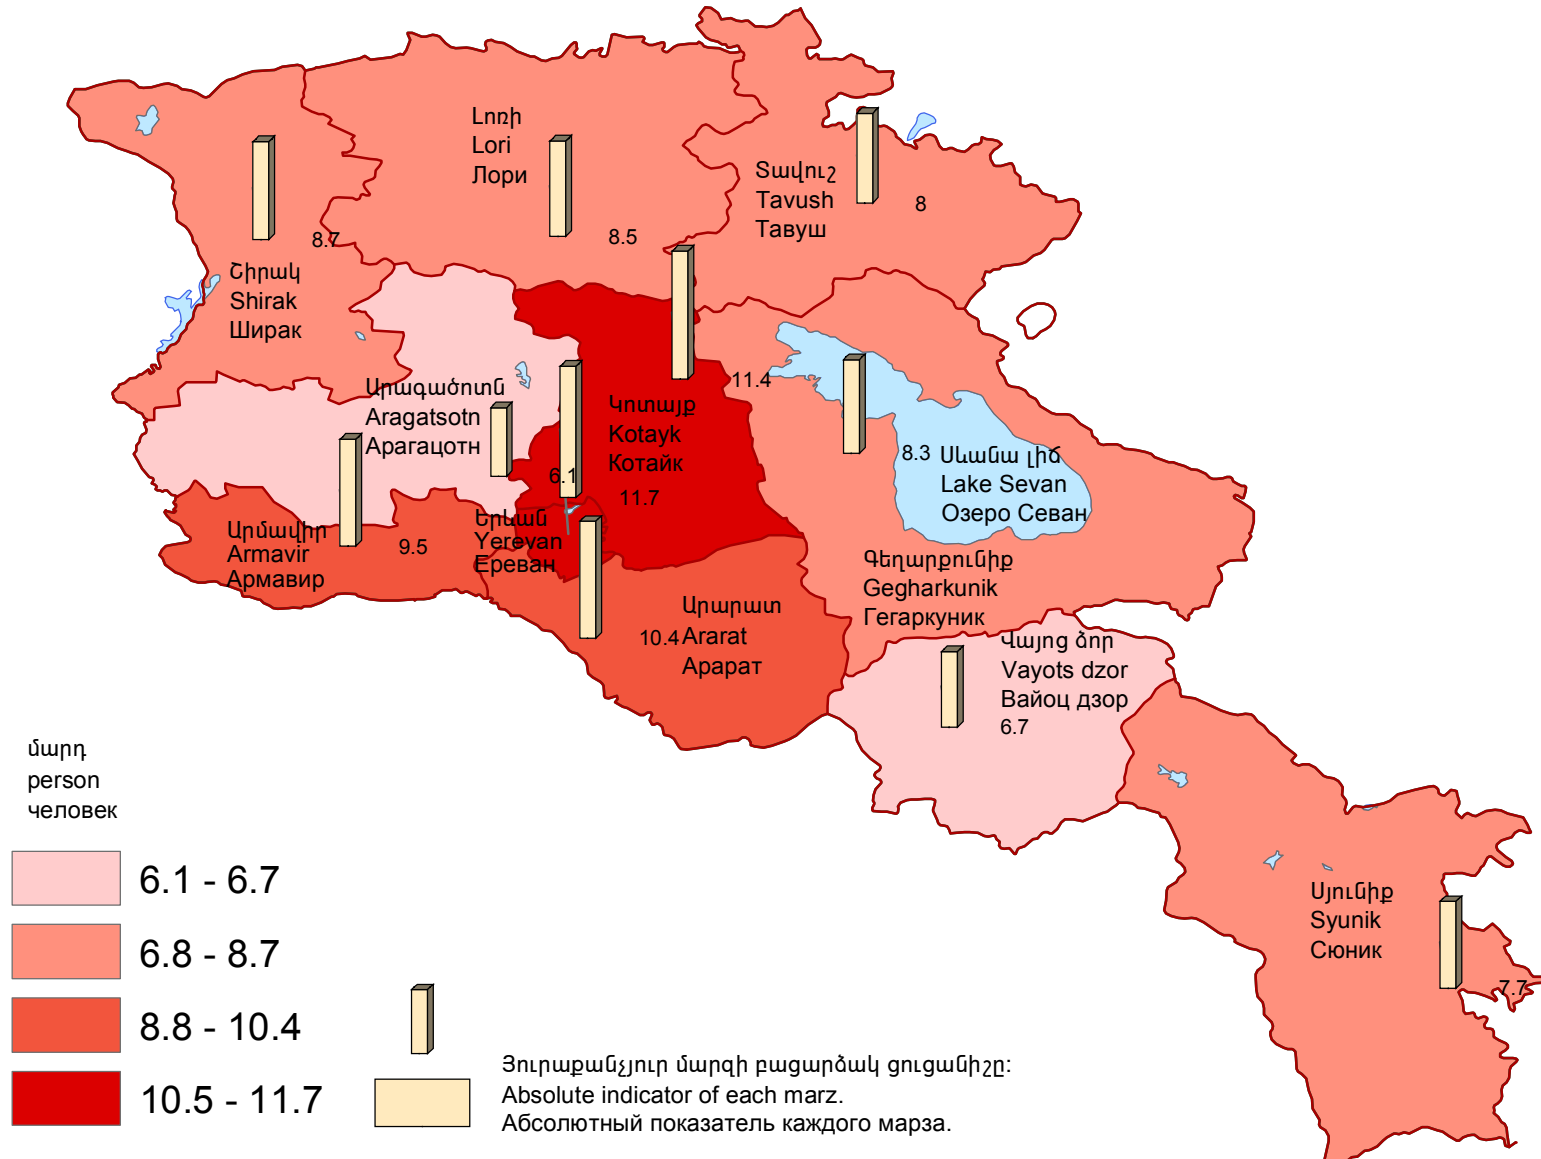

Հանրակրթական պետական դպրոցների մեկ ուսուցչի հաշվով աշակերտների թվաքանակը, 2016/2017 ուս. տարի

Number of pupils in state general education schools per teacher, 2016/2017 academic year

Численность учеников в государственных общеобразовательных учебных заведениях на одного учителя, 2016/2017 учебный год

Հանրապետության միջինը՝ 9.5 մարդ:
 RA average 9.5 persons.
 Среднее по республике 9.5 человек.