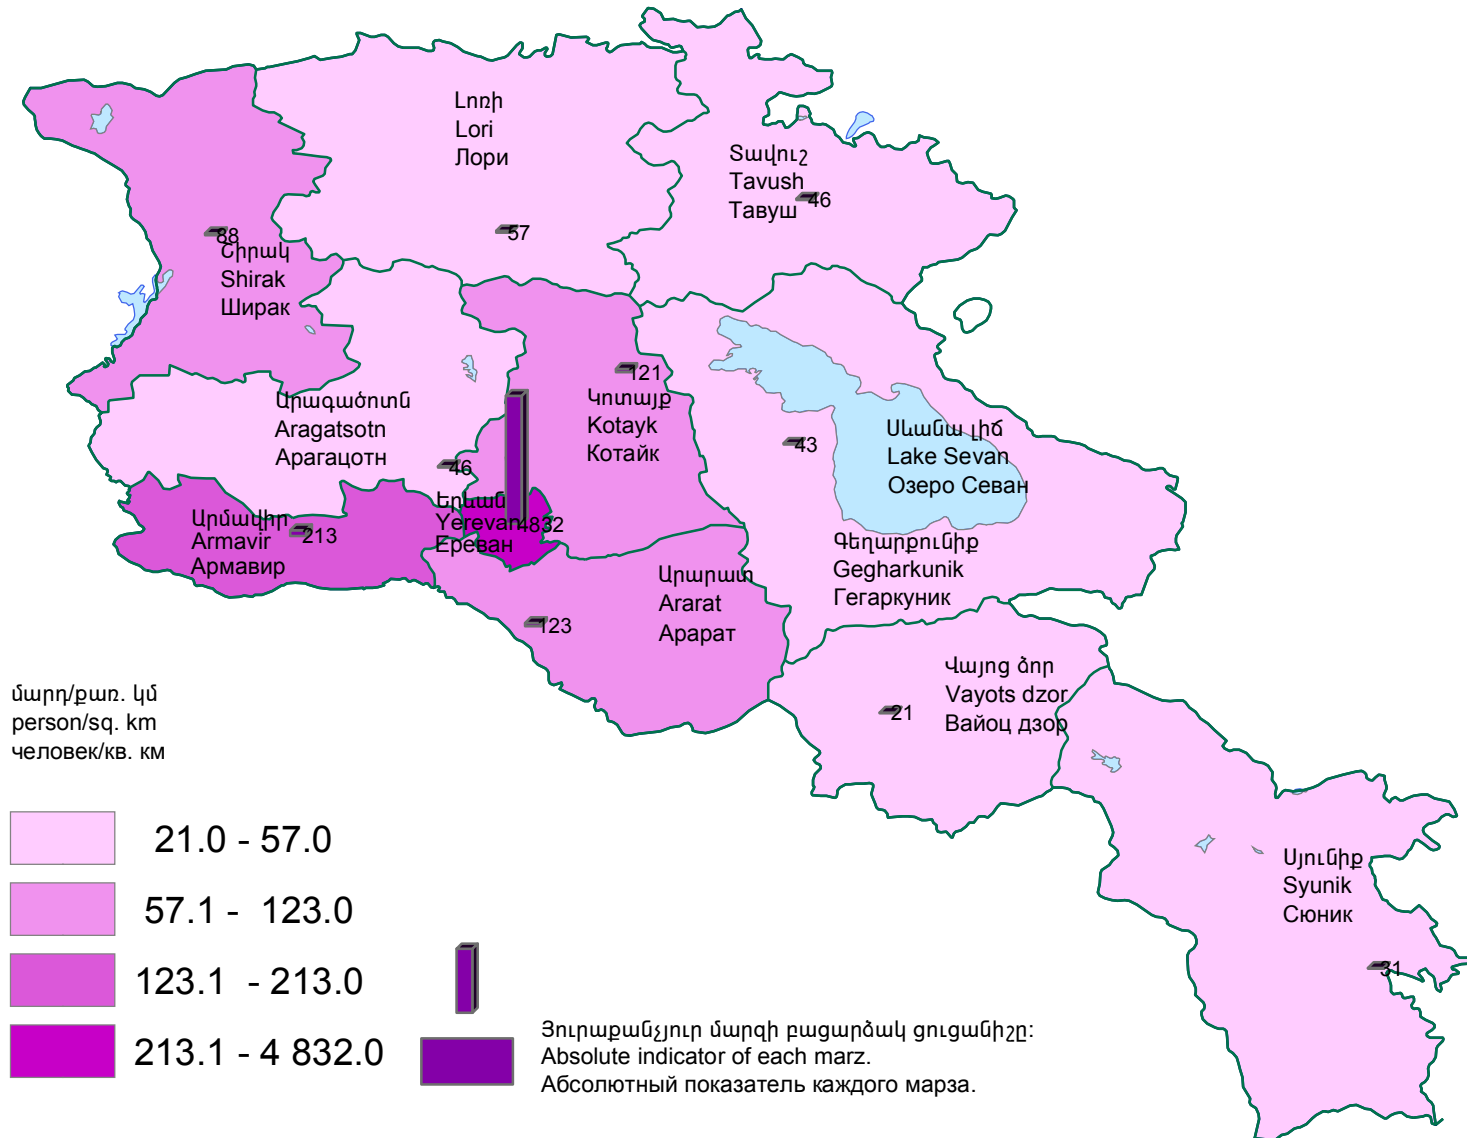

ՀՀ բնակչության խտությունը, 2018թ. տարեկզբին
 Population density of RA at the beginning of year, 2018
 Плотность населения РА, на начало года 2018

մարդ/քառ. կմ
 person/sq. km
 человек/кв. км

Յուրաքանչյուր մարզի բացարձակ ցուցանիշը:
 Absolute indicator of each marz.
 Абсолютный показатель каждого марза.

Հայաստանի Հանրապետություն՝ 100 մարդ/քառ. կմ:
 Republic of Armenia - 100 persons/sq. km.
 Республика Армении - 100 человек/кв. км.