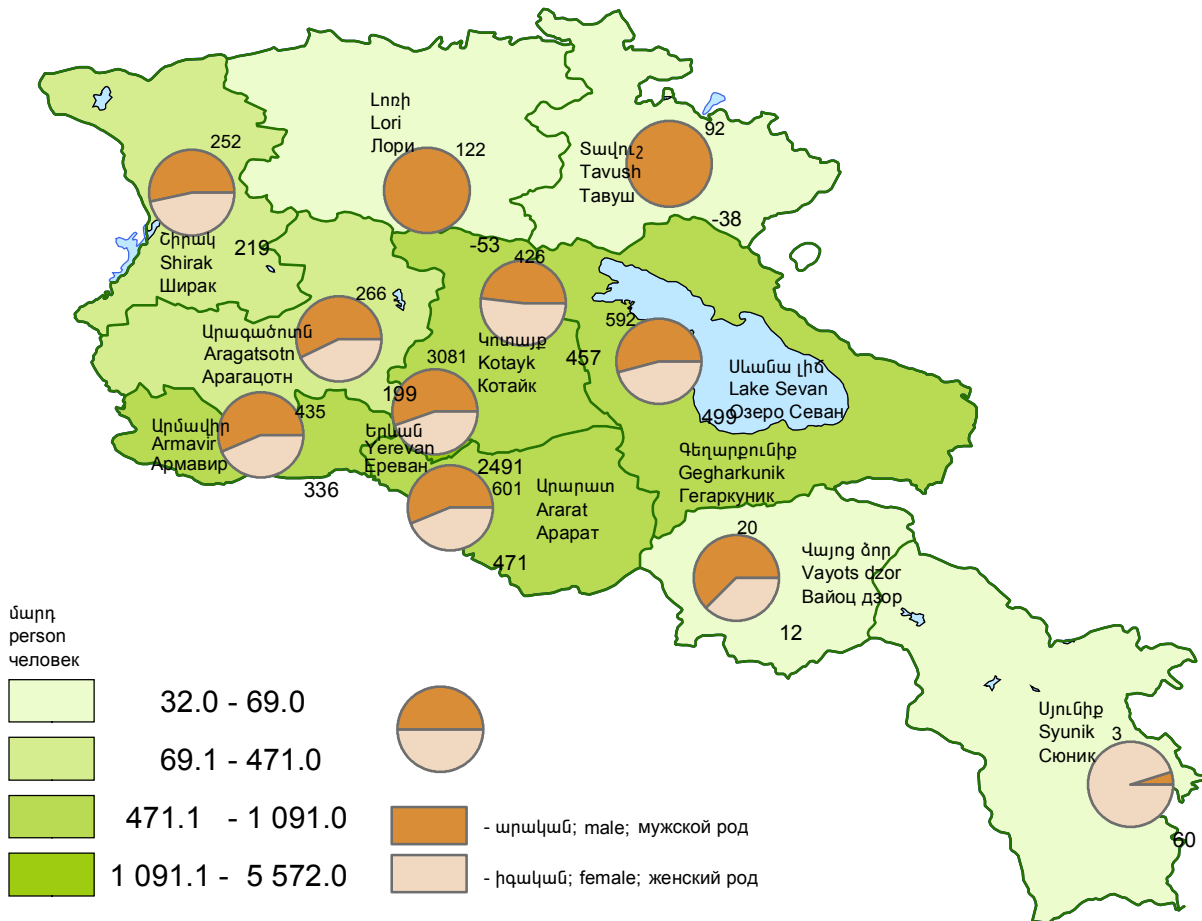

Բնակչության բնական հավելան ըստ սեռի, 2017թ.

Population natural growth by sex, 2017

Естественный прирост населения по полу, 2017г.

Բնական հավելանը 33-ում՝ 10 543 ճարր:
 RA natural growth 10 543 persons.
 Естественный прирост в РА 10 543 человек.