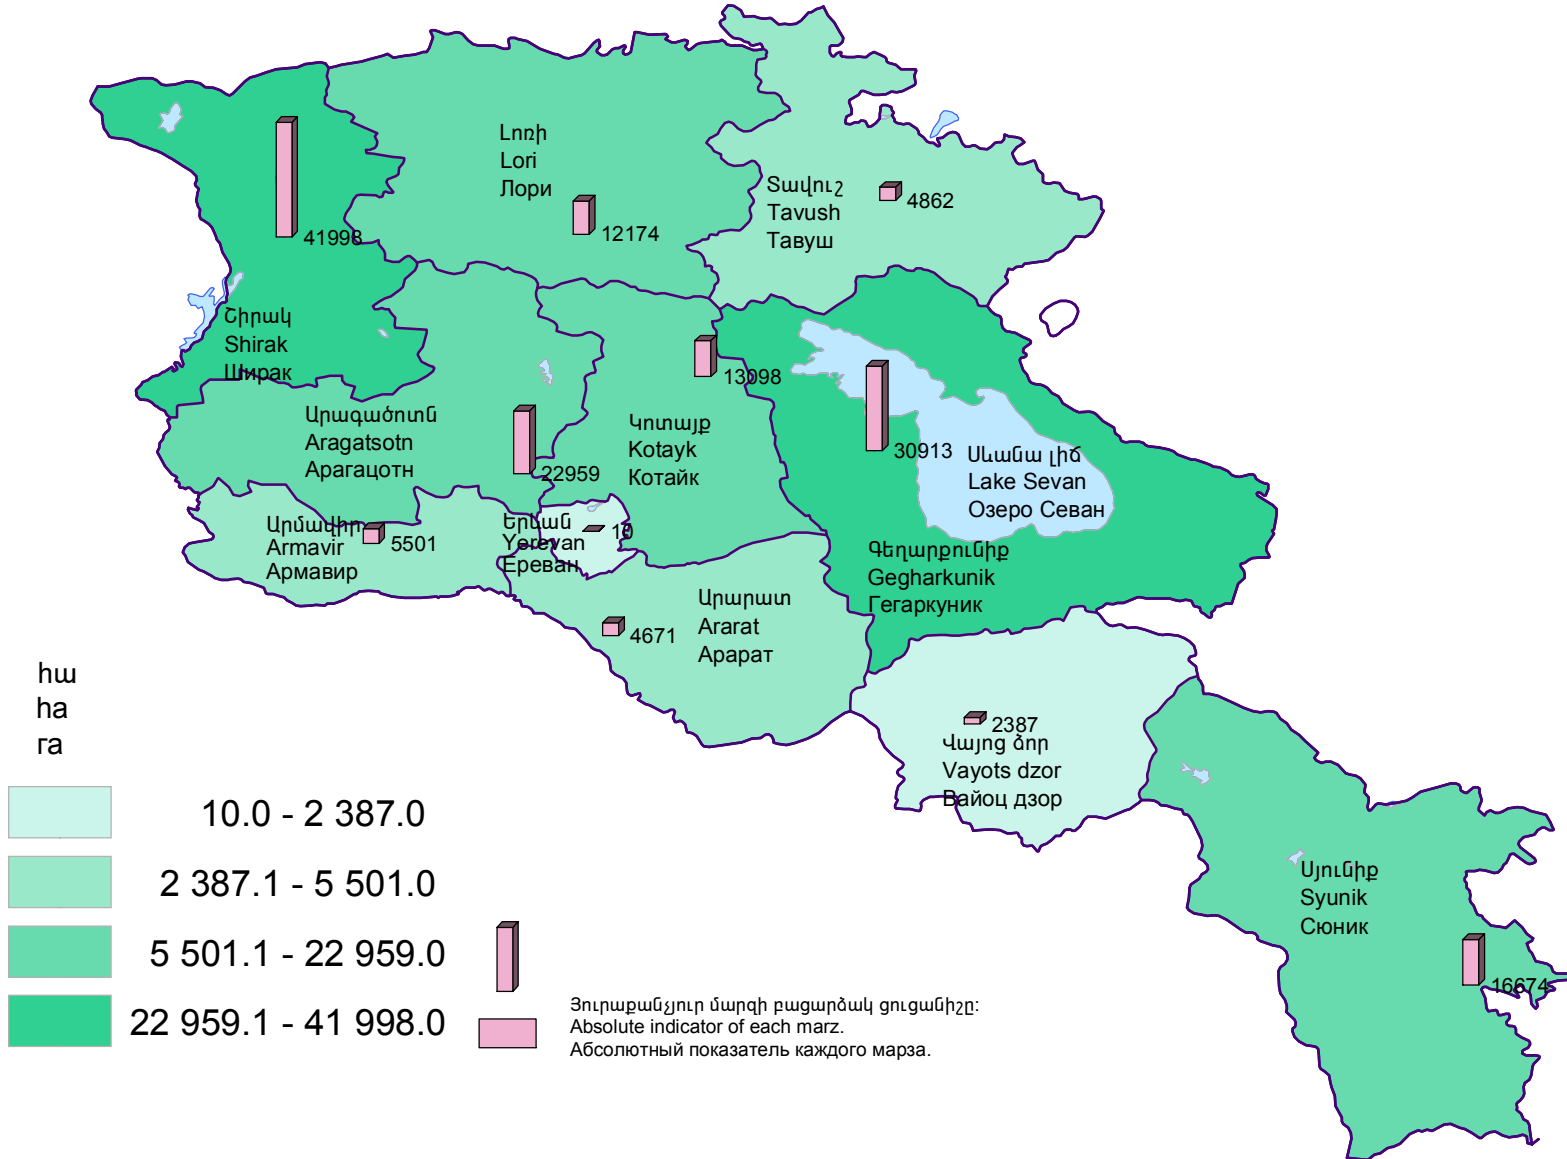

Հացահատիկային և հատիկաընդեղենային մշակարույսերի ցանքատարածությունները, 2017թ.

Sown areas under grain and leguminous crops, 2017

Посевные площади зерновых и зернобобовых культур, 2017г.

Հայաստանի Հանրապետություն՝ 155 247 հա:

Republic of Armenia - 155 247 ha.

Республика Армении - 155 247 га.