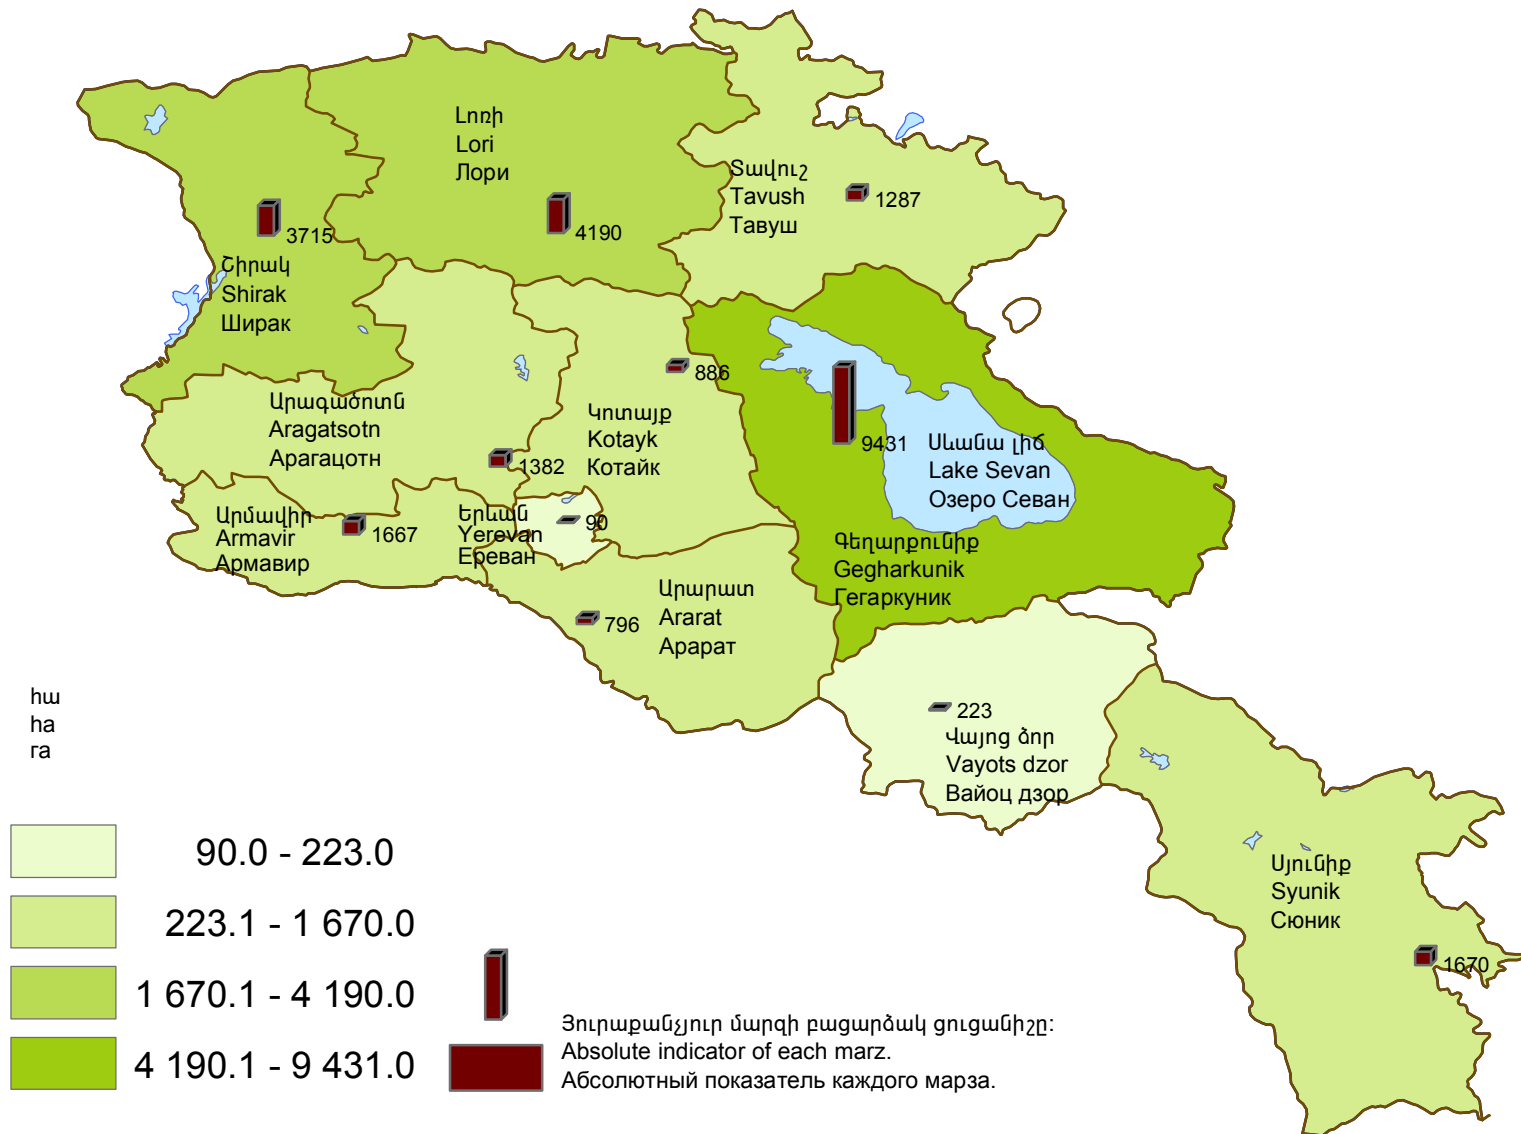

Կարտոֆիլի ցանքատարածությունները, 2017թ.
 Sown areas under potatoes, 2017
 Посевные площади картофеля, 2017г.

Հայաստանի Հանրապետություն՝ 25 337 հա:
 Republic of Armenia - 25 337 ha.
 Республика Армении - 25 337 га.