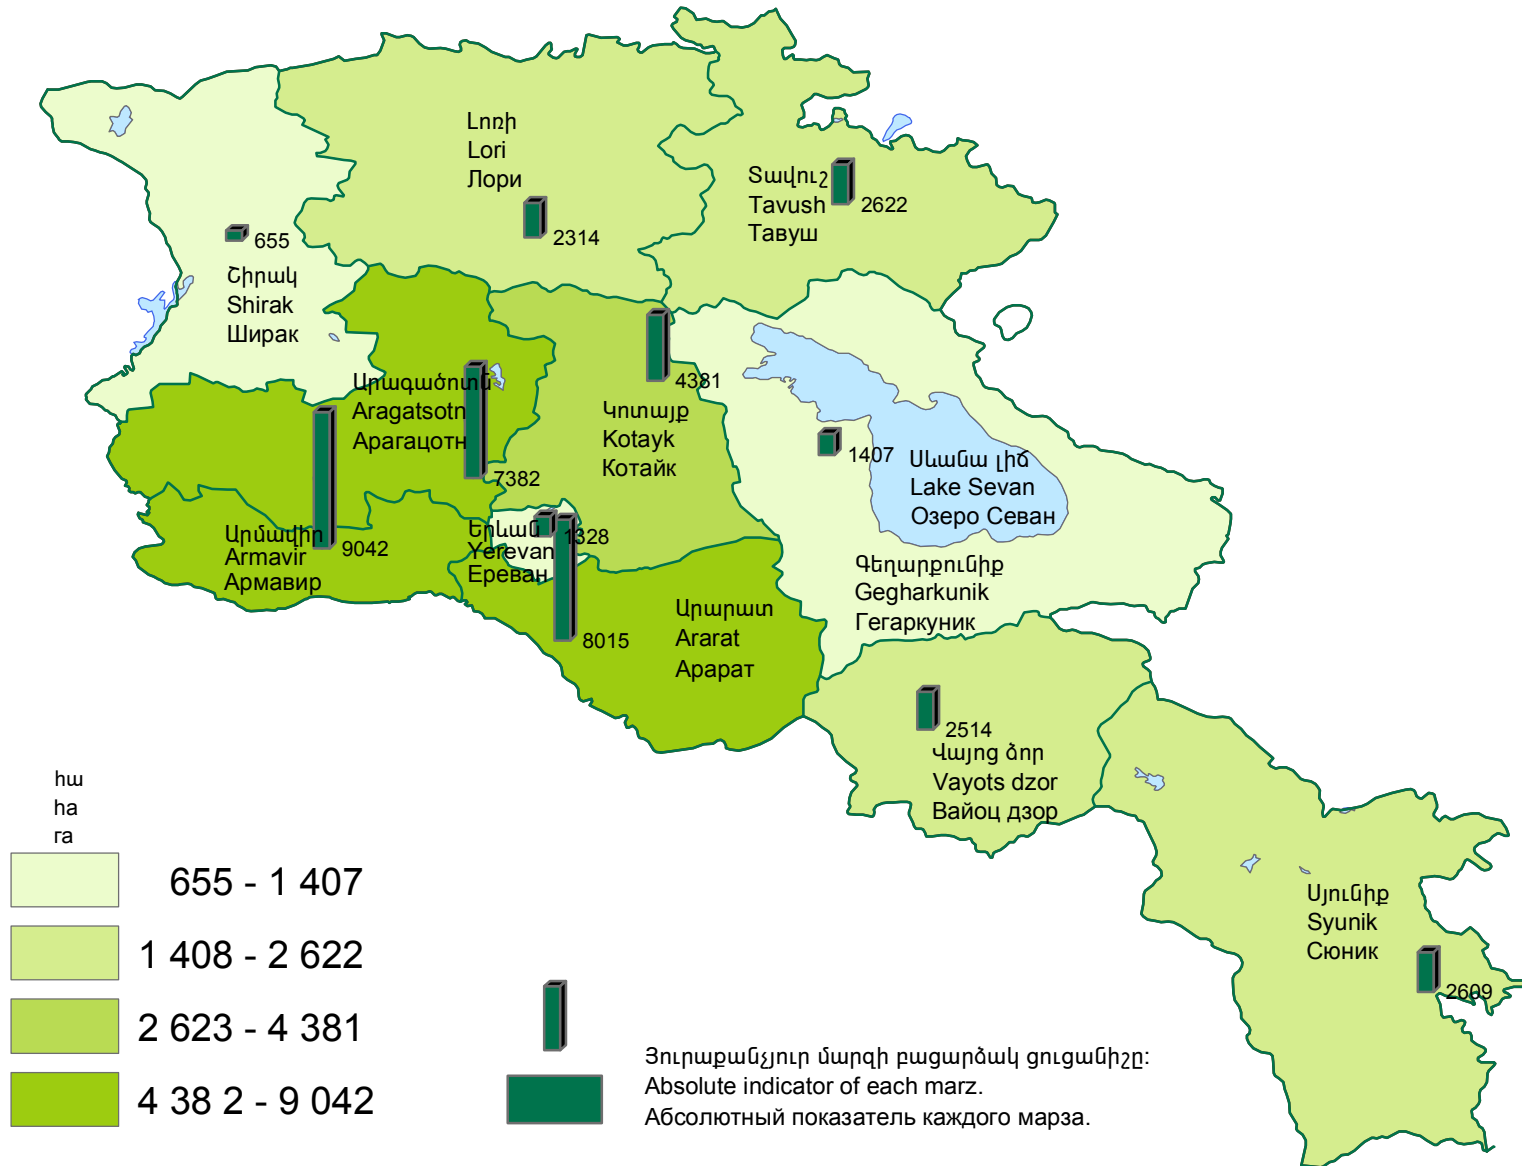

Պտուղների և հատապտուղների տնկարկների ցանքատարածությունները, 2017թ.  
 Sown areas under fruit and berries plantations, 2017  
 Посевные площади плодовых и ягодных насаждений, 2017г.

Յուրաքանչյուր մարզի բացարձակ ցուցանիշը:  
 Absolute indicator of each marz.  
 Абсолютный показатель каждого марза.

Հայաստանի Հանրապետություն՝ 42 269 հա:  
 Republic of Armenia - 42 269 ha.  
 Республика Армении - 42 269 га.