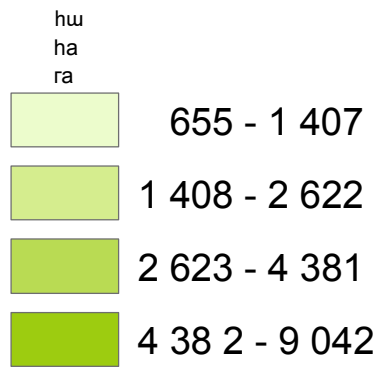

Պտուղների և հատապտուղների տնկարկների ցանքատարածությունները, 2017թ.  
 Sown areas under fruit and berries plantations, 2017  
 Посевные площади плодовых и ягодных насаждений, 2017г.

Յուրաքանչյուր մարզի բացարձակ ցուցանիշը:  
 Absolute indicator of each marz.  
 Абсолютный показатель каждого марза.

Հայաստանի Հանրապետություն՝ 42 269 հա:  
 Republic of Armenia - 42 269 ha.  
 Республика Армении - 42 269 га.