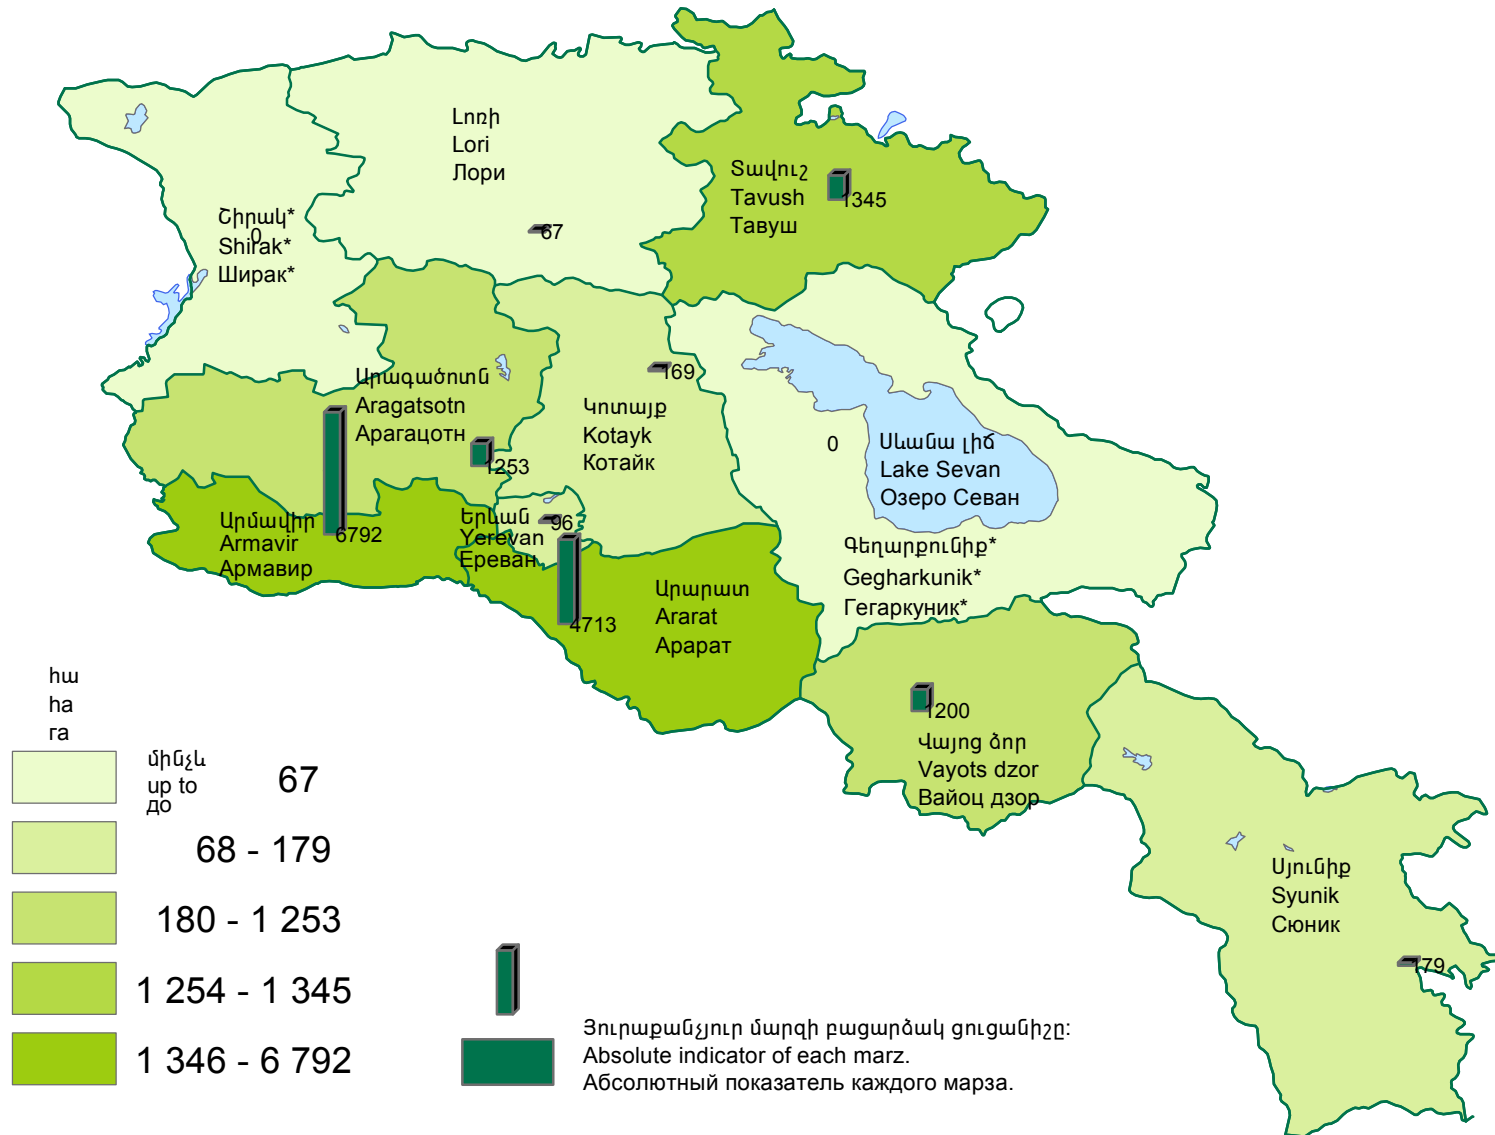

Խաղողի տնկարկների տարածությունները, 2017թ.
 Sown areas under grape plantations, 2017
 Посевные площади виноградных насаждений, 2017г.

Հայաստանի Հանրապետություն՝ 15 814 հա:
 Republic of Armenia 15 814 ha.
 Республика Армении - 15 814 га.

* Սարգերում երևույթը բացակայում է:
 * Phenomenon is not applicable in marzes.
 * В марзах явление отсутствует.