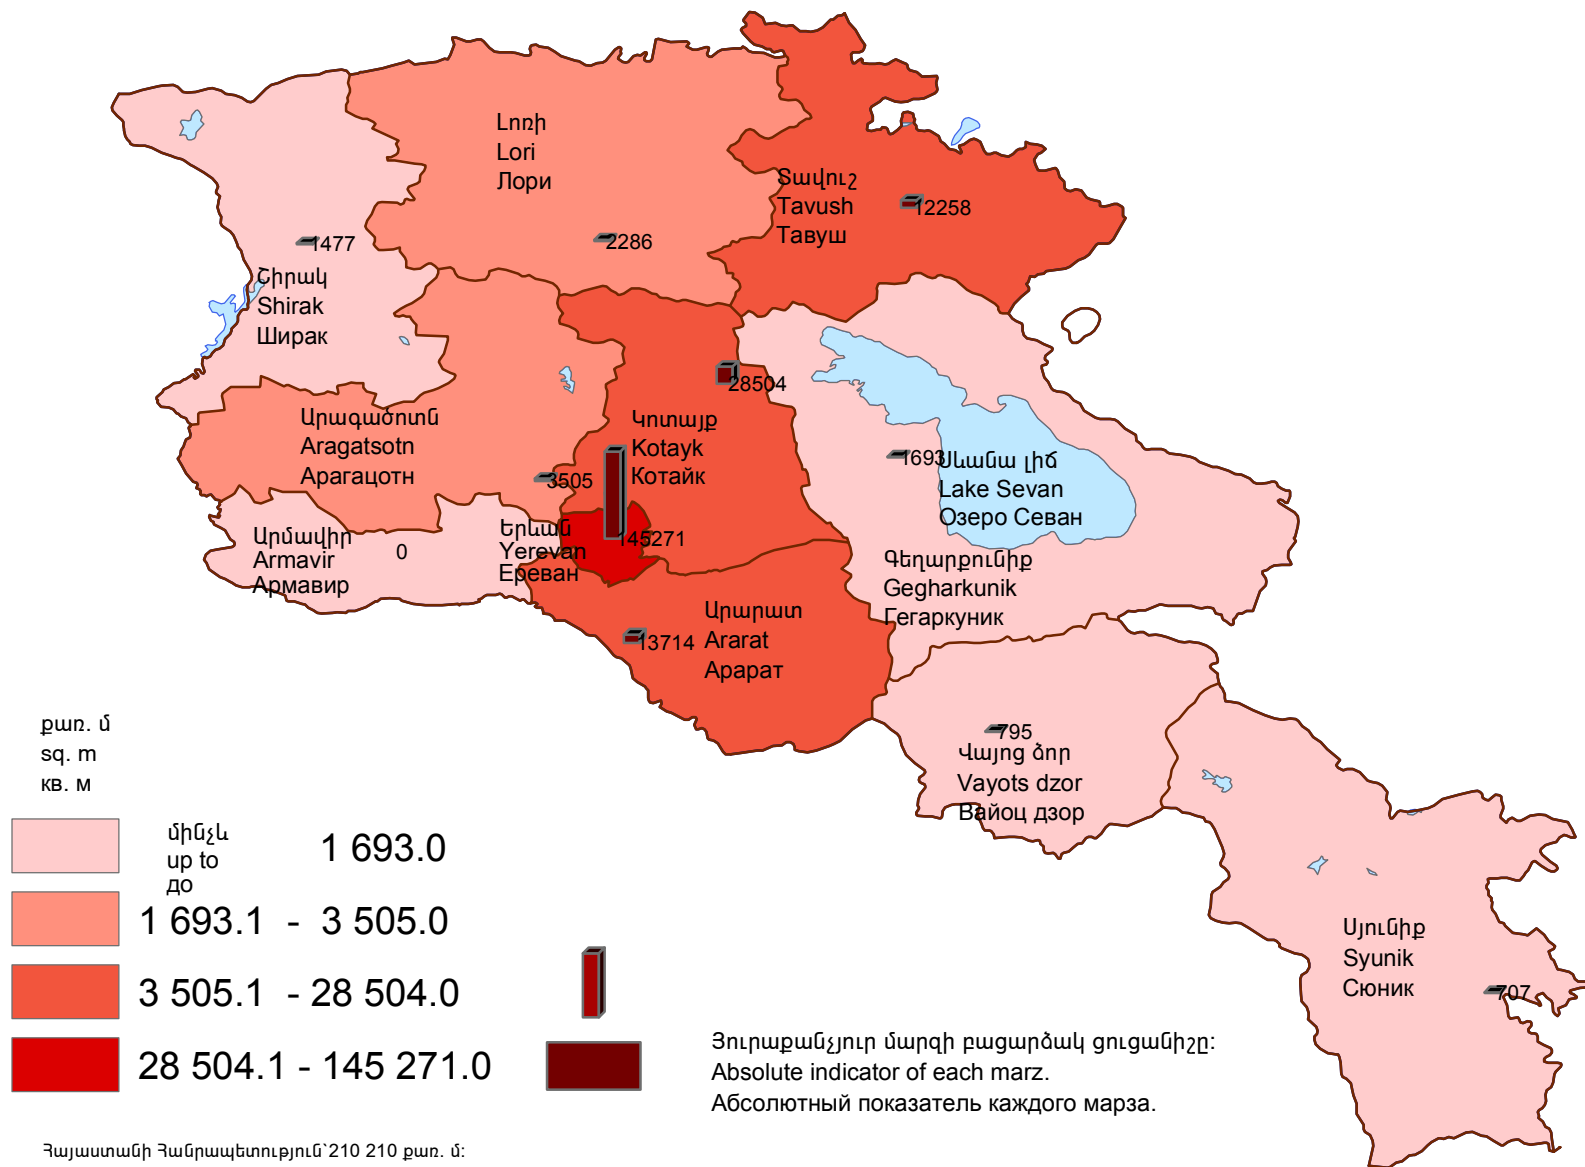

Շահագործման հանձնված բնակելի շենքեր, 2017թ.

Residential buildings put into operation, 2017

Жилые дома введенные в действие, 2017г.

Հայաստանի Հանրապետություն՝ 210 210 քառ. մ.  
 Republic of Armenia - 210 210 sq. m.  
 Республика Армении - 210 210 кв. м.