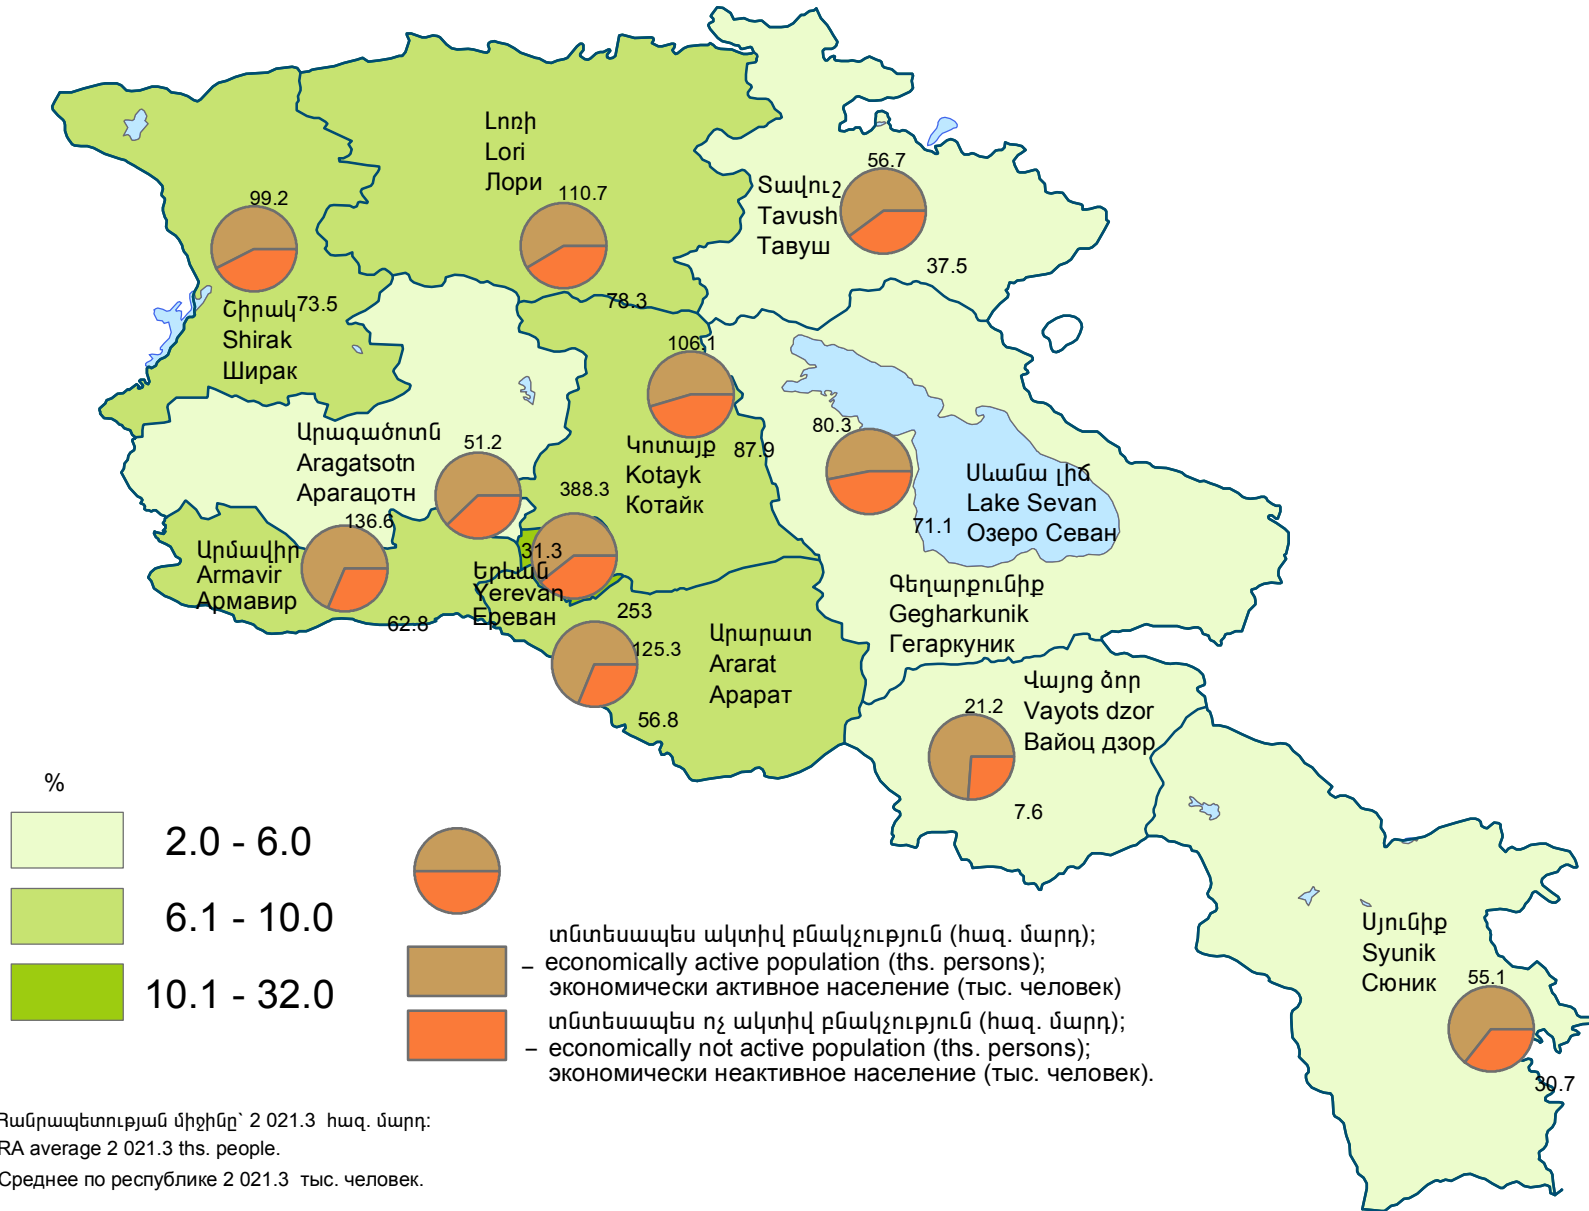

ՀՀ աշխատանքային ռեսուրսների կառուցվածքը (միջին տարեկան), 2017թ.
 Structure of labour resources of RA (average annual data), 2017
 Структура трудовых ресурсов РА (среднегодовые данные), 2017г.

Հանրապետության միջինը՝ 2 021.3 հազ. մարդ;
 RA average 2 021.3 ths. people.
 Среднее по республике 2 021.3 тыс. человек.

Տվյալների աղբյուրը՝ աշխատուժի հետազոտություն
 The source of information՝ Labour Force Survey
 Источник данных՝ обследование рабочей силы .