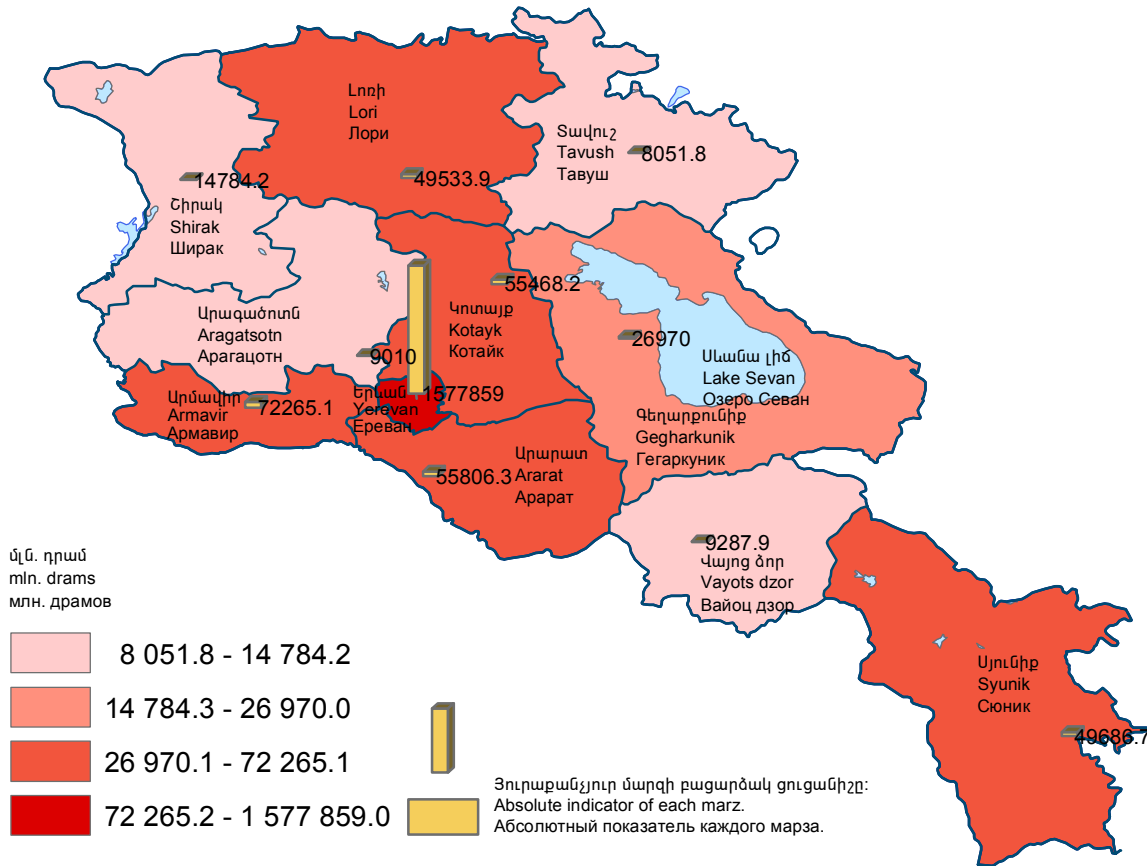

Ներմուծում, 2017թ.  
 Import, 2017  
 Импорт, 2017г.

մլն. դրամ  
 mln. drams  
 млн. драмов

Յուրաքանչյուր մարզի բացարձակ ցուցանիշը:  
 Absolute indicator of each marz.  
 Абсолютный показатель каждого марза.

Հայաստանի Հանրապետություն՝ 1 928 723.0 մլն. դրամ:  
 Republic of Armenia -1 928 723.0 mln. drams.  
 Республика Армении -1 928 723.0млн. драмов.