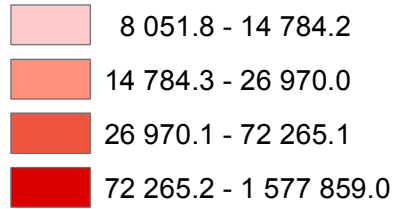

Ներմուծում, 2017թ.  
 Import, 2017  
 Импорт, 2017г.

մլն. դրամ  
 mln. drams  
 млн. драмов

Յուրաքանչյուր մարզի բացարձակ ցուցանիշը:  
 Absolute indicator of each marz.  
 Абсолютный показатель каждого марза.