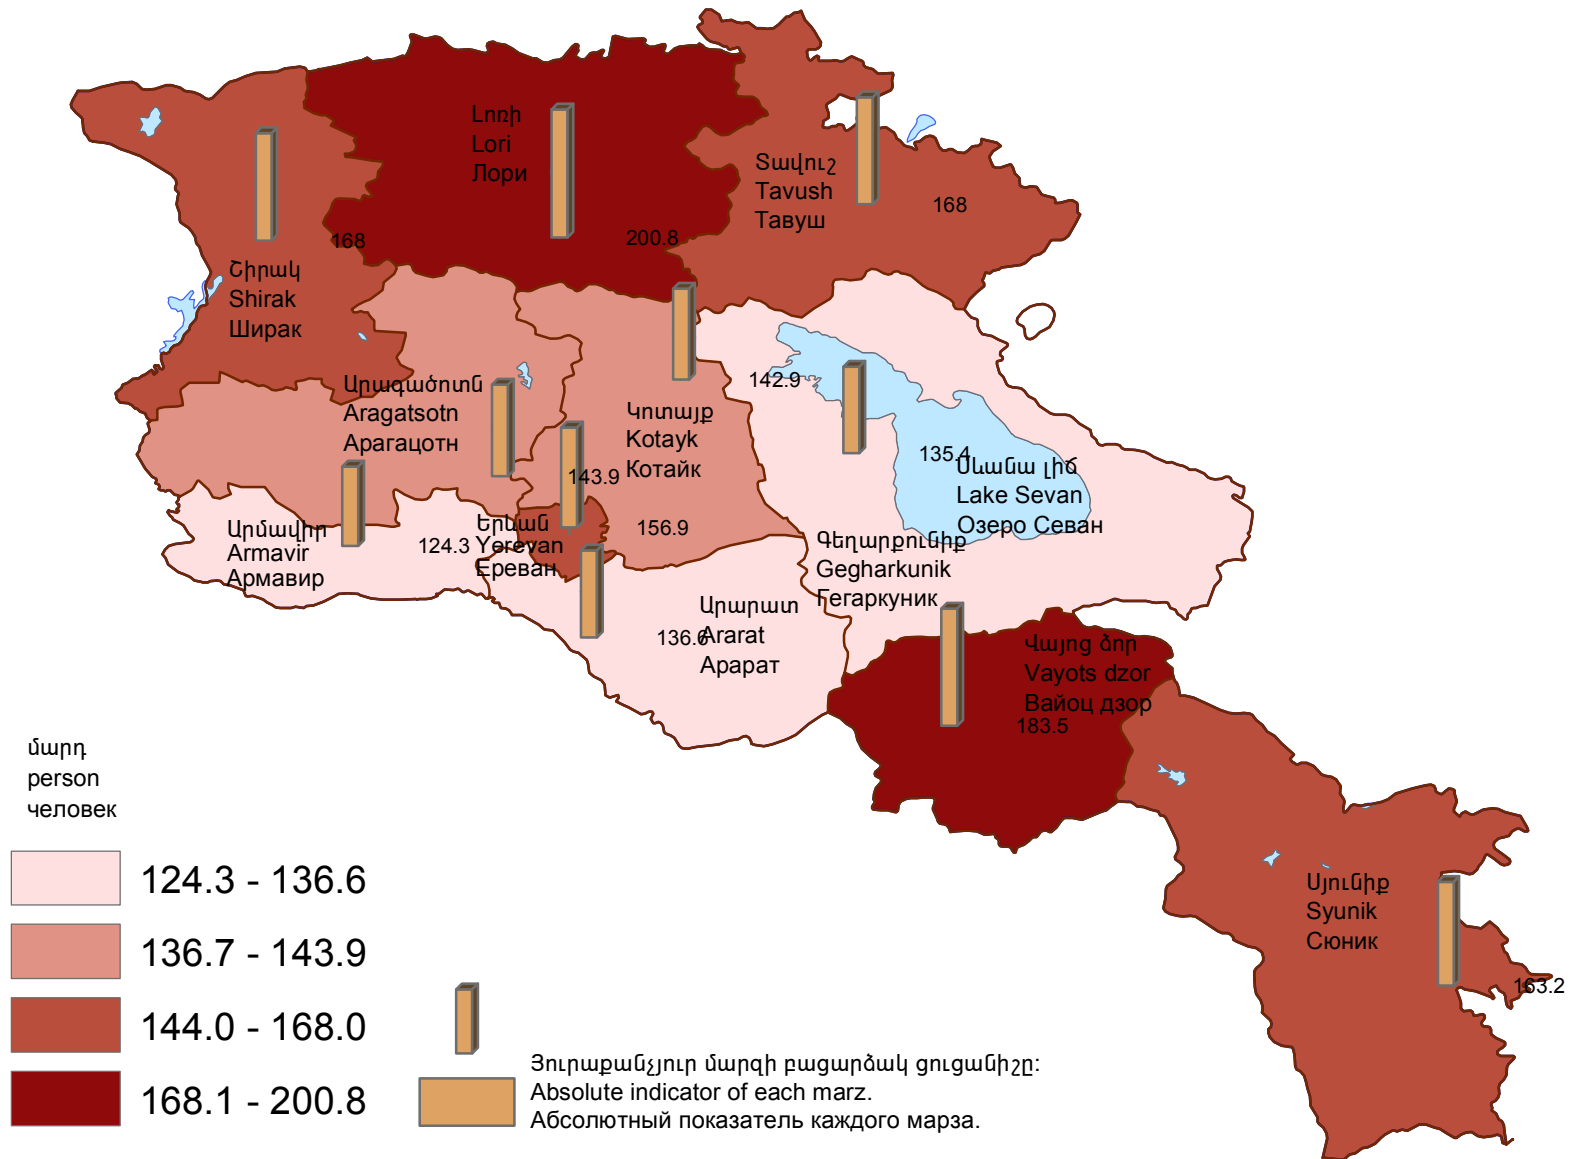

Կենսաթոշակառուների թվաքանակը մարզի 1000 բնակչի հաշվով, 2017թ.

Number of pensioniers per 1000 population of marz, 2017

Численность пенсионеров на 1000 человек населения марза, 2017г.

Հանրապետության միջինը՝ 154.1 մարդ:
RA average 154.1 persons.
Среднее по республике 154.1 человек.