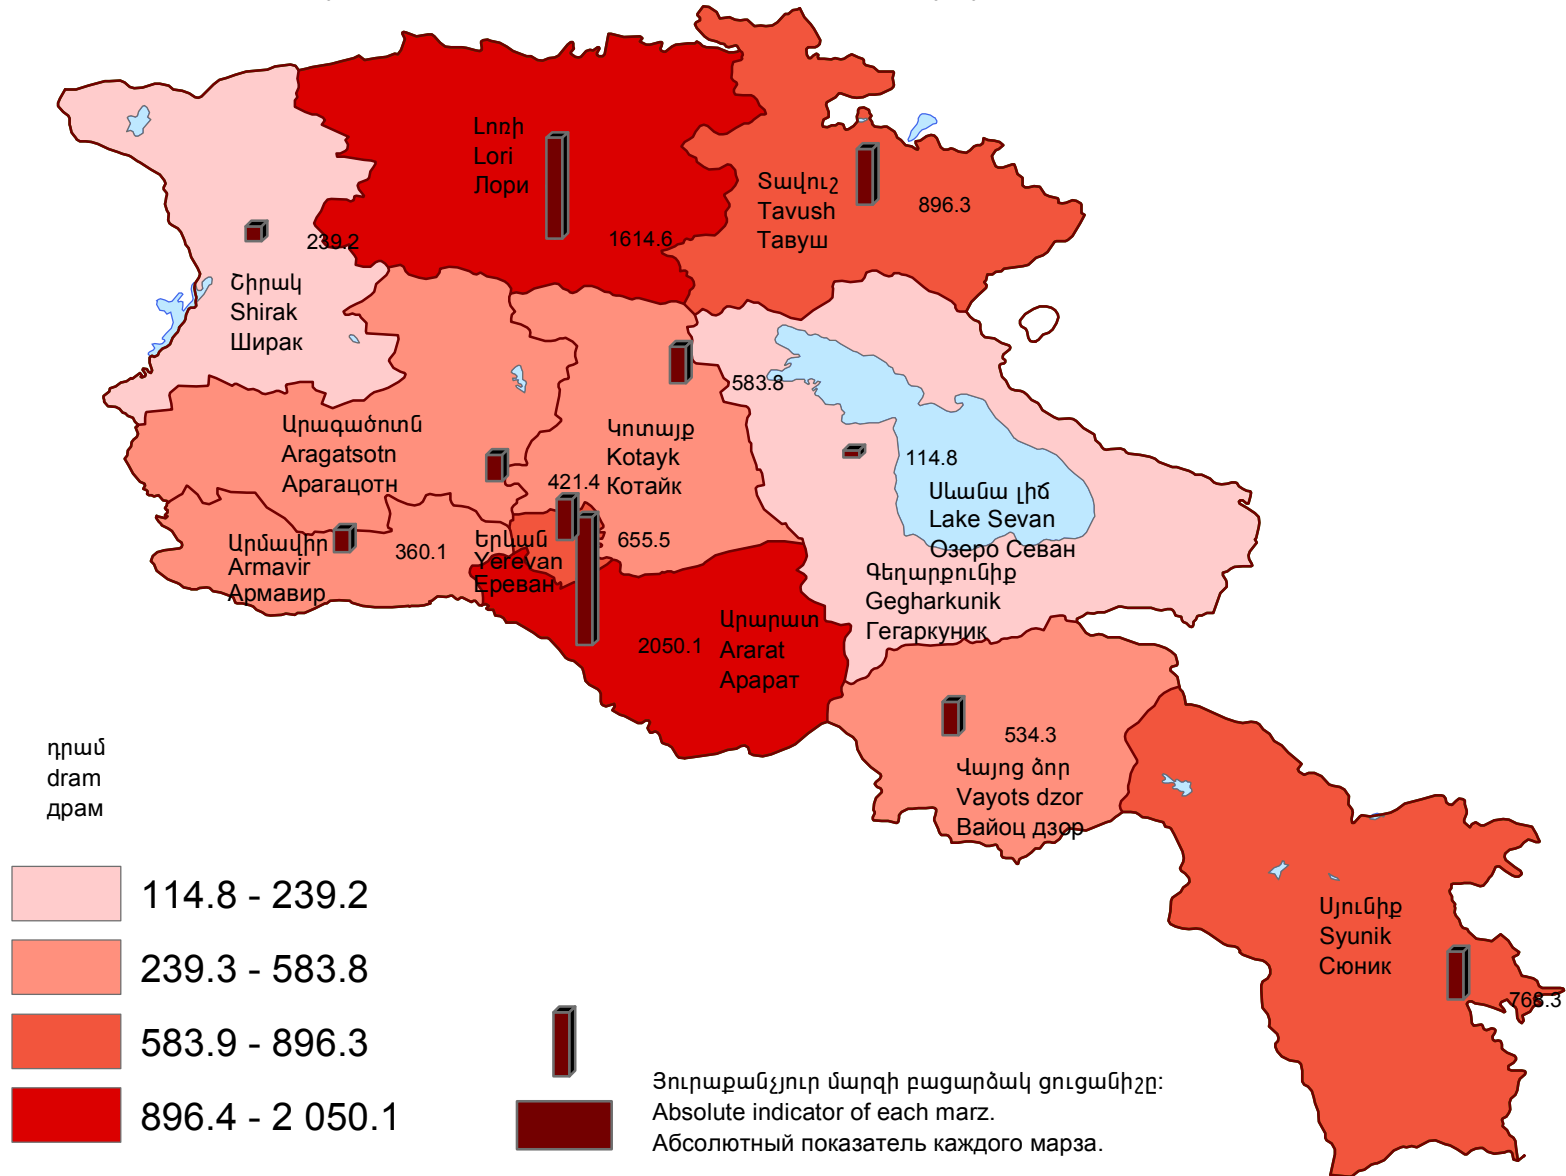

Բնապահպանական և բնօգտագործման վճարները մարզի մեկ բնակչի հաշվով, 2017թ.
 Payments for environment protection and environmental resources use per capita of marz, 2017
 Платежи по охране окружающей среды и природопользованию на душу населения марза, 2017г.

Հանրապետության միջինը՝ 742.7 դրամ:
 RA average 742.7 drams.
 Среднее по республике 742.7 драмов.