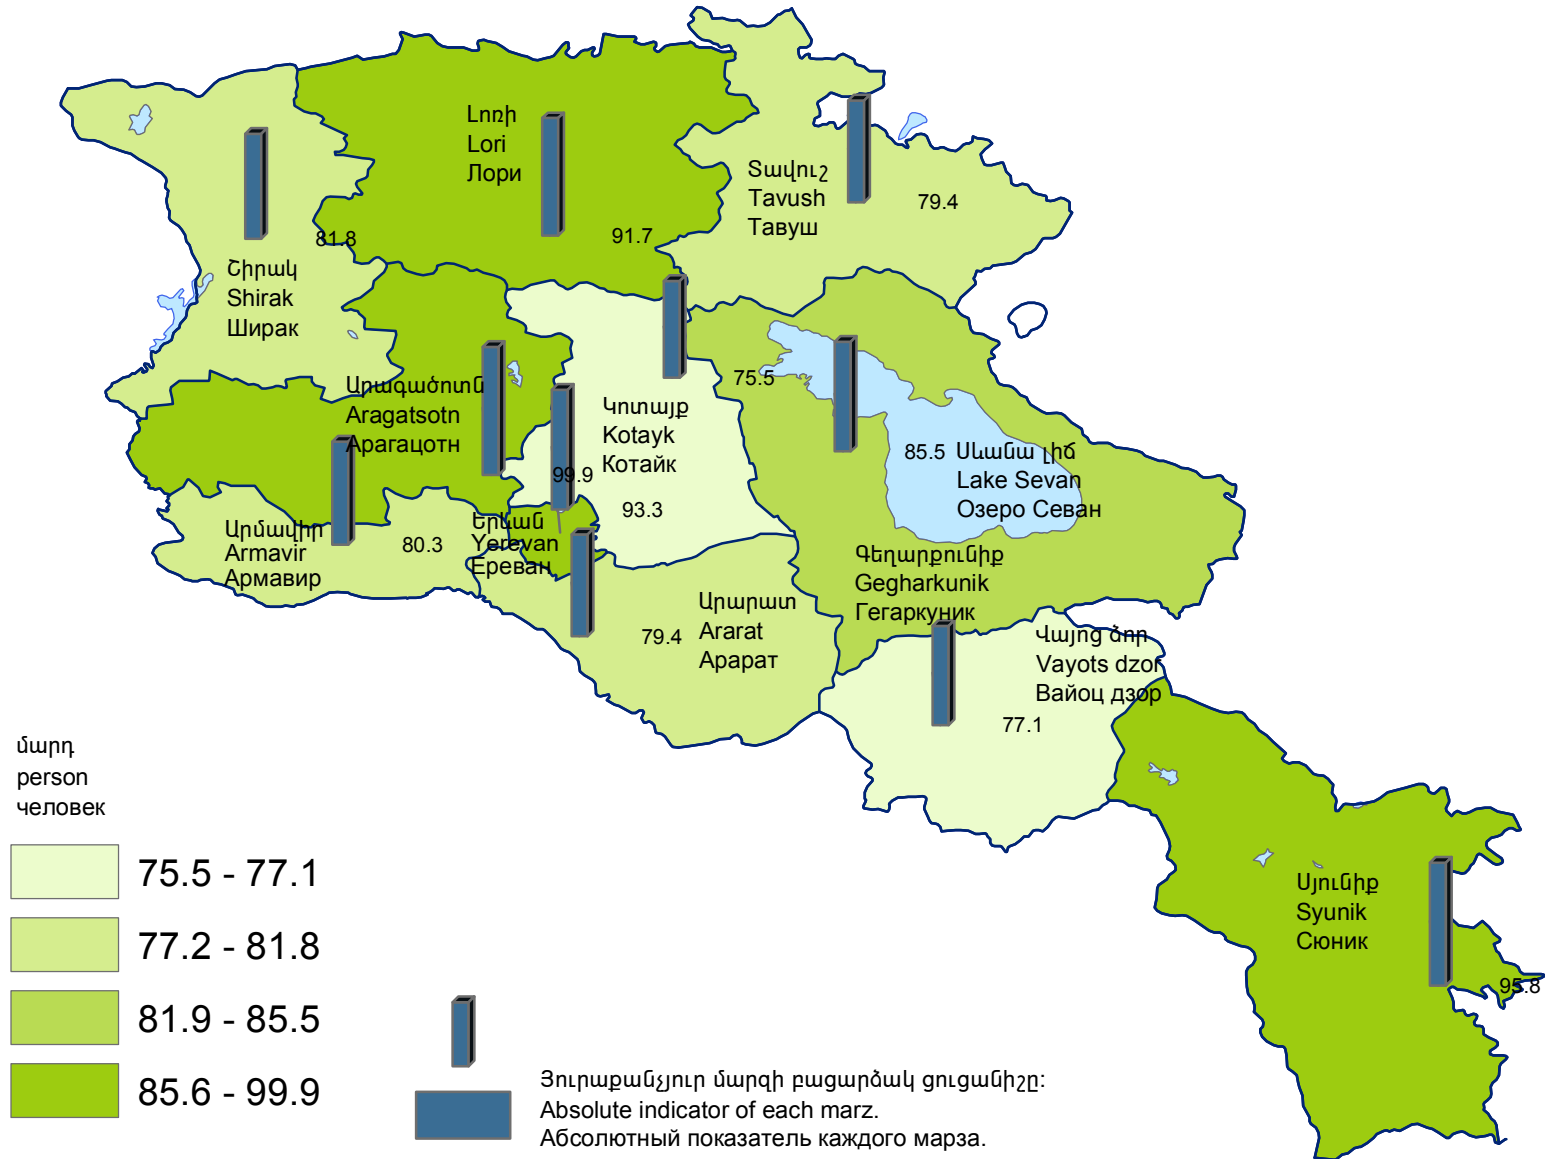

Նախադպրոցական պետական հիմնարկներում 100 տեղի հաշվով հաճախող երեխաների թվաքանակը, 2017թ.
 Number of children per 100 seats in state pre-school establishments, 2017
 Численность детей на 100 мест в государственных дошкольных учреждениях, 2017г.

Հանրապետության միջինը՝ 87.2 մարդ:
 RA average 87.2 persons.
 Среднее по республике 87.2 человек.