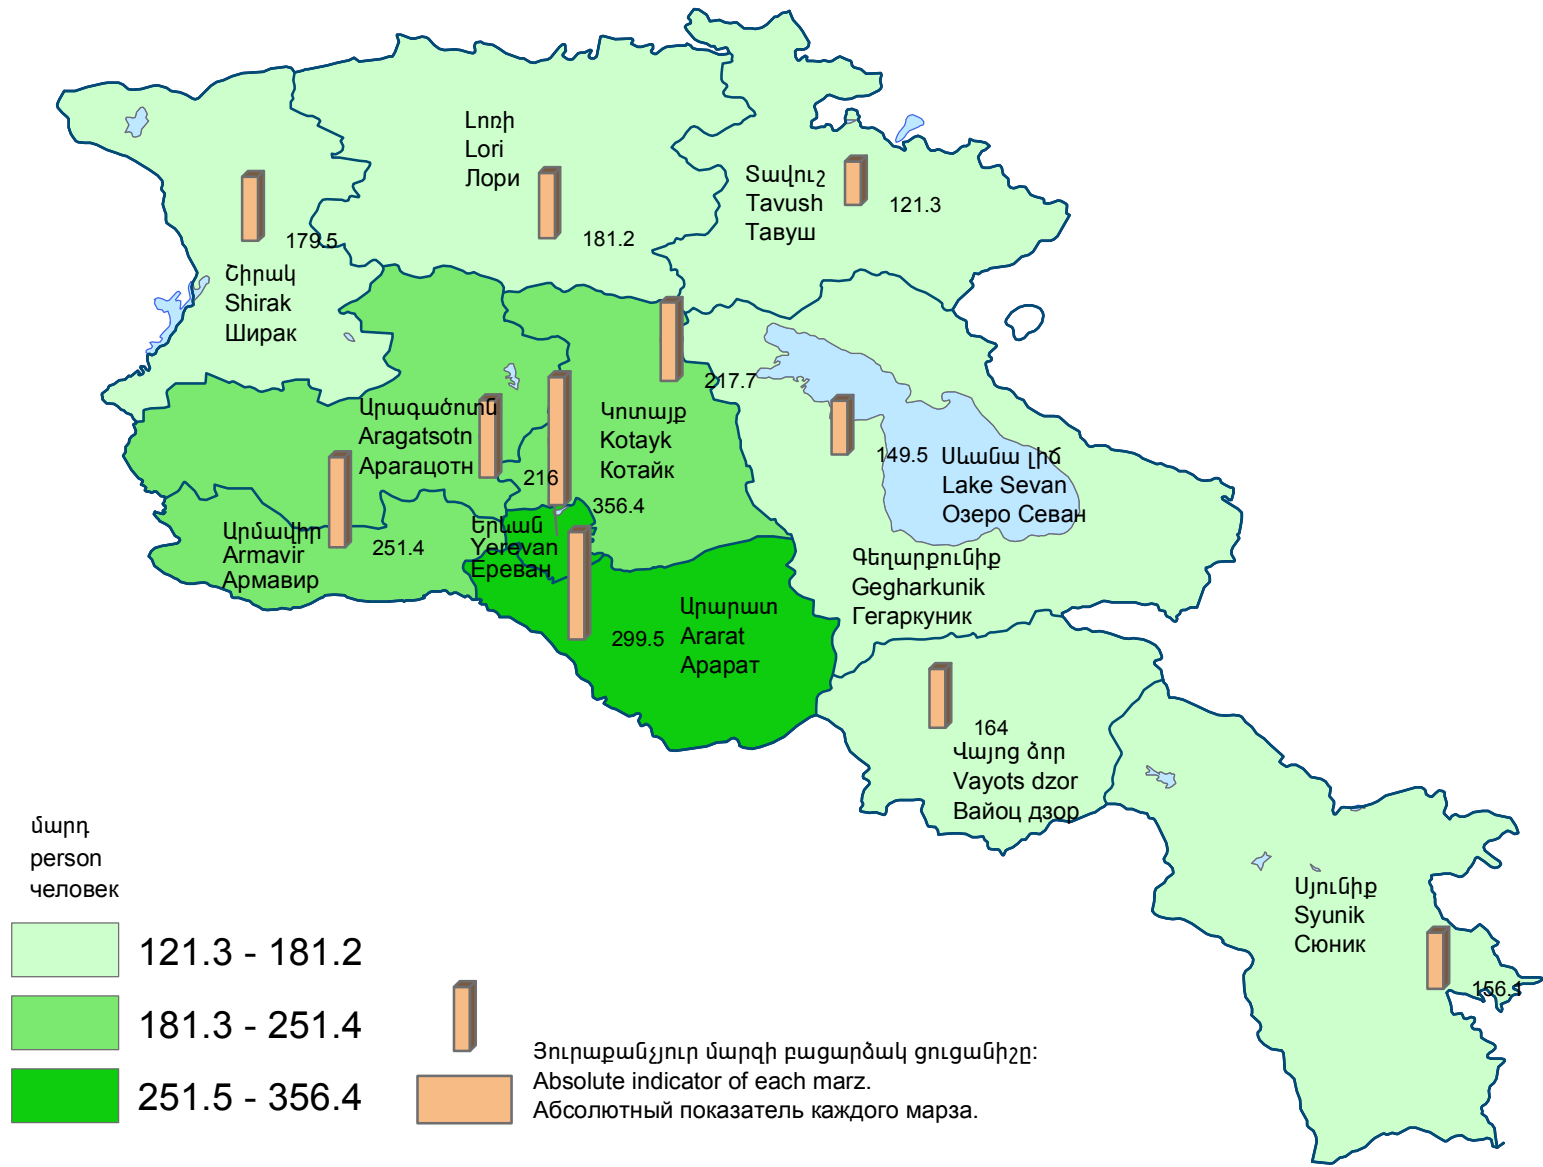

Միջին մասնագիտական ուսումնական հաստատությունների ուսանողների թվաքանակը մեկ հաստատության հաշվով, 2017/2018 ուս. տարի
 Number of students per establishment in secondary specialized establishments, 2017/2018 academic year
 Численность студентов на одно среднеспециальное учебное заведение, 2017/2018 учебный год

մարդ
 person
 человек

121.3 - 181.2

181.3 - 251.4

251.5 - 356.4

Յուրաքանչյուր մարզի բացարձակ ցուցանիշը:
 Absolute indicator of each marz.
 Абсолютный показатель каждого марза.

Հանրապետության միջինը՝ 248.0 մարդ:
 RA average 248.0 persons.
 Среднее по республике 248.0 человек.