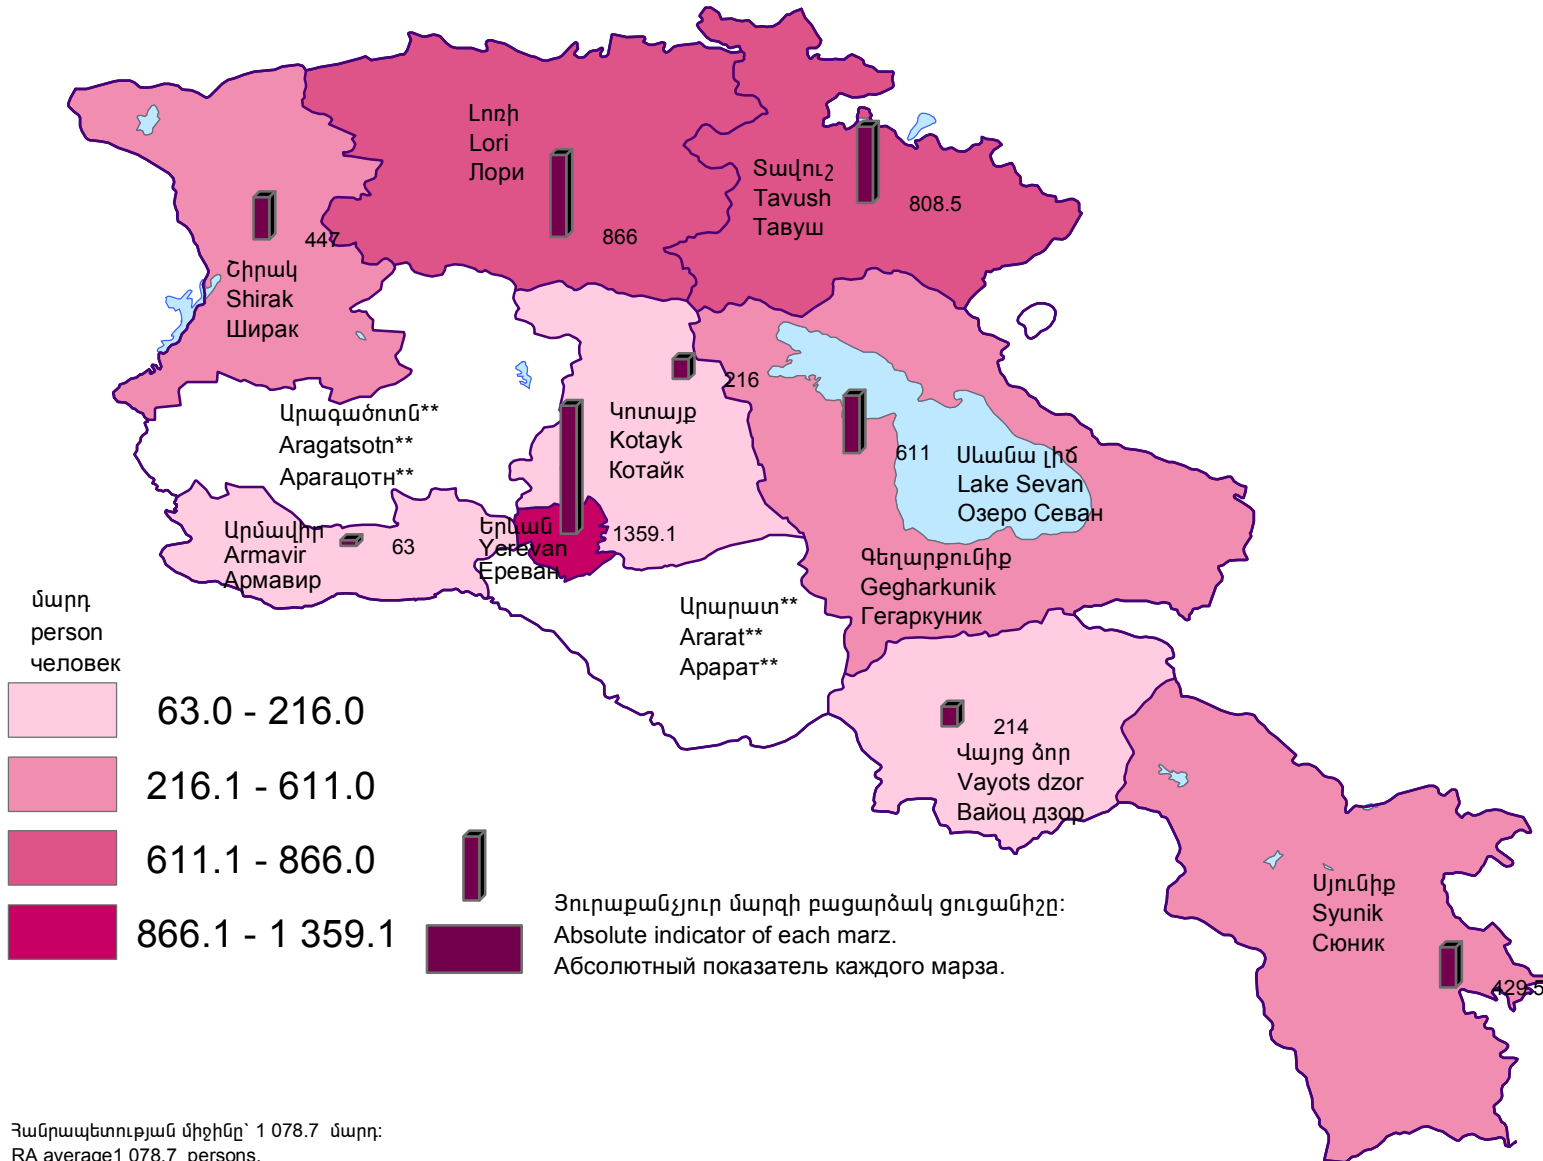

Բարձրագույն մասնագիտական ուսումնական հաստատությունների ուսանողների թվաքանակը մեկ հաստատության հաշվով, 2017/2018 ուս. տարի*
 Number of students of higher specialized education establishments per establishment, 2017/2018 academic year*
 Численность студентов на одно высшее специализированное учебное заведение, 2017/2018 учебный год*

**Սարգսում բացակայում են բարձրագույն մասնագիտական պետական ուսումնական հաստատություններ:
 **State high specialized education establishments are not available.
 **В марзе отсутствуют государственные специализированные высшие учебные заведения.