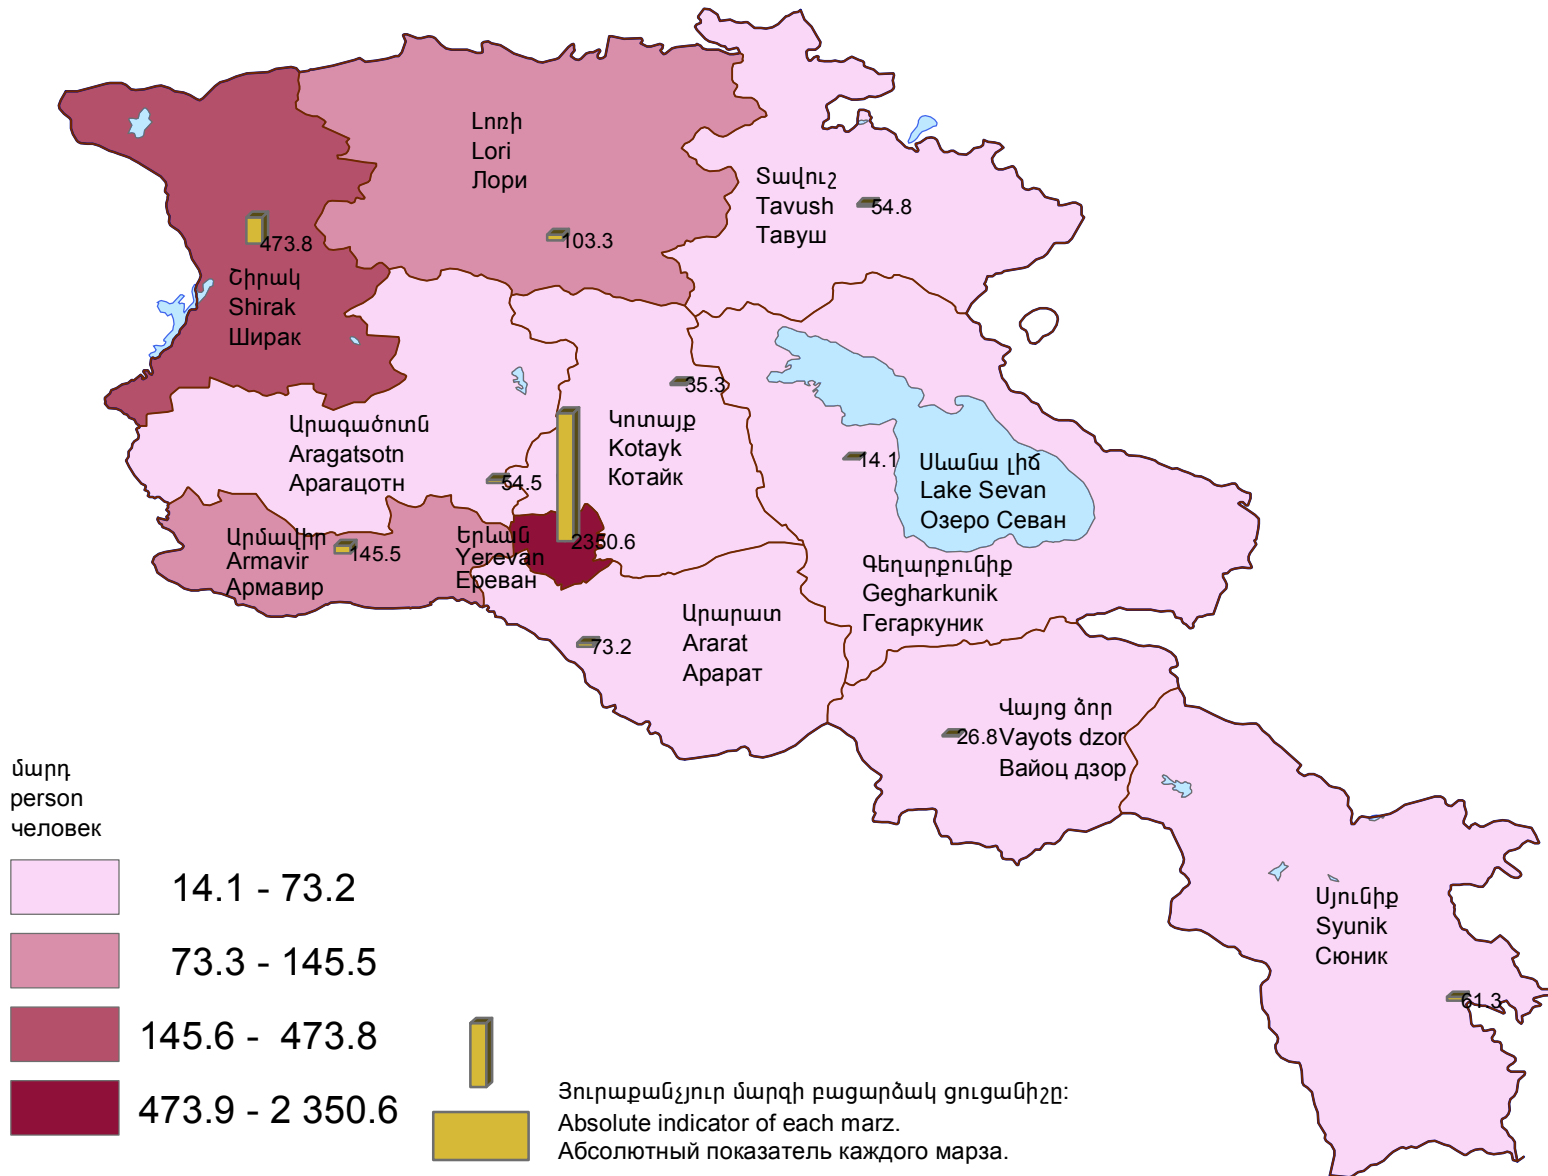

Հաճախումները թանգարան մարզի 1000 բնակչի հաշվով, 2017թ.

Number of attendance to museums per 1000 population of marz, 2017

Число посещения в музеи на 1000 человек населения марза, 2017г.

Հանրապետության միջինը՝ 925.7 մարդ;
 RA average 925.7 persons.
 Среднее по республике 925.7 человек.