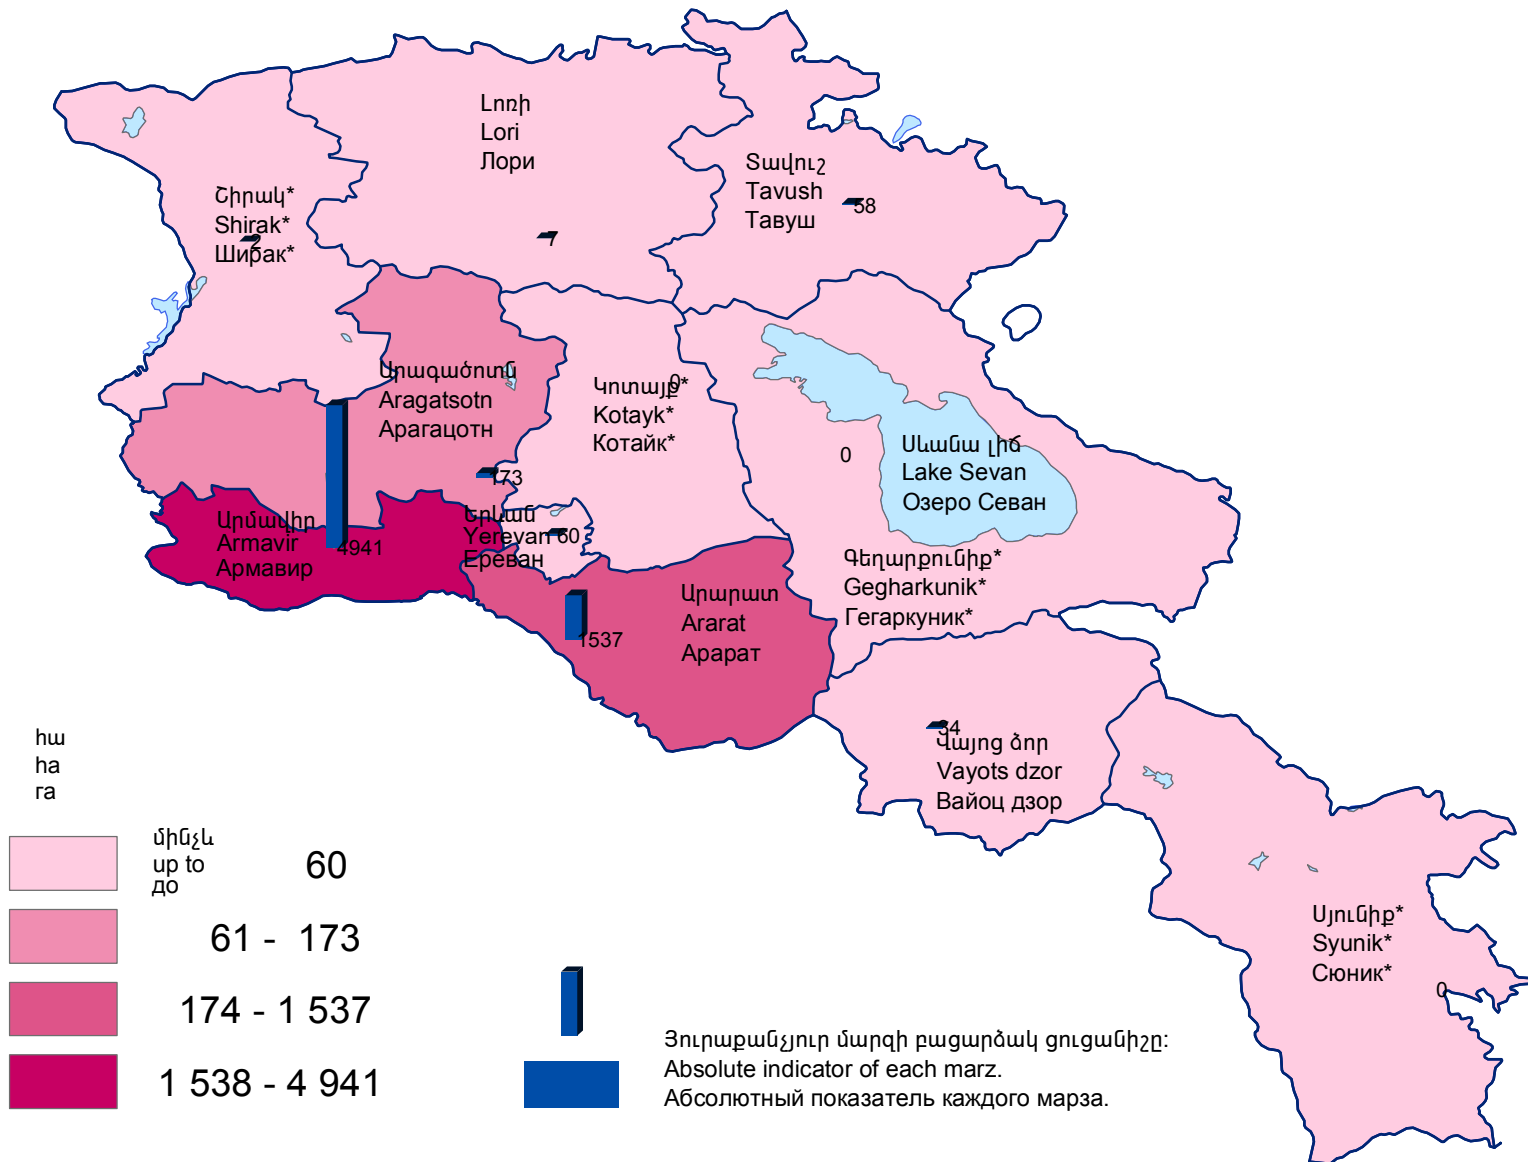

Բոստանային մշակաբույսերի ցանքատարածությունները, 2017թ.  
 Sown areas under melons, 2017  
 Посевные площади бахчевых культур, 2017г.

Հայաստանի Հանրապետություն՝ 6 812 հա :  
 Republic of Armenia -6 812 ha.  
 Республика Армении -6 812 га.

\* Մարզերում երևույթը բացակայում է:  
 \* Phenomenon is not applicable in marzes.  
 \* В марзах явление отсутствует.