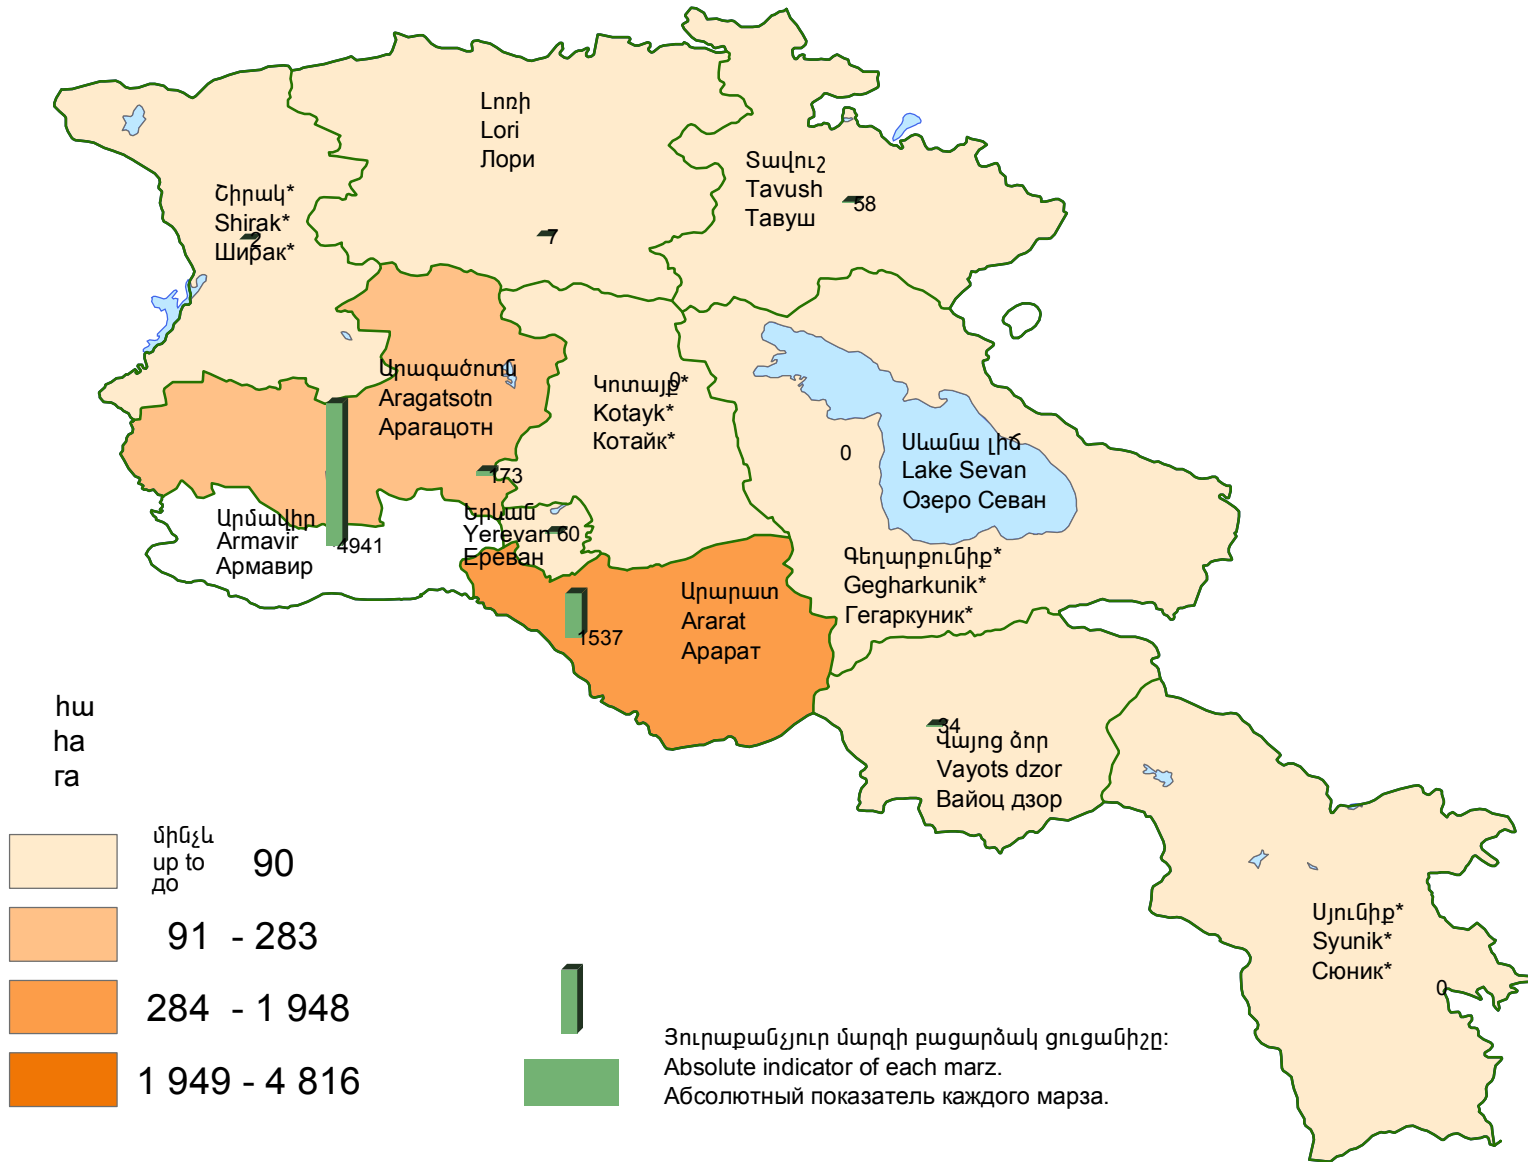

Բոստանային մշակաբույսերի ցանքատարածությունները, 2016թ.
 Sown areas under melons, 2016
 Посевные площади бахчевых культур, 2016г.

Հայաստանի Հանրապետություն՝ 7 268 հա :
 Republic of Armenia - 7 268 ha.
 Республика Армении - 7 268 га.

* Մարզերում երևույթը բացակայում է:
 * Phenomenon is not applicable in marzes.
 * В марзах явление отсутствует.