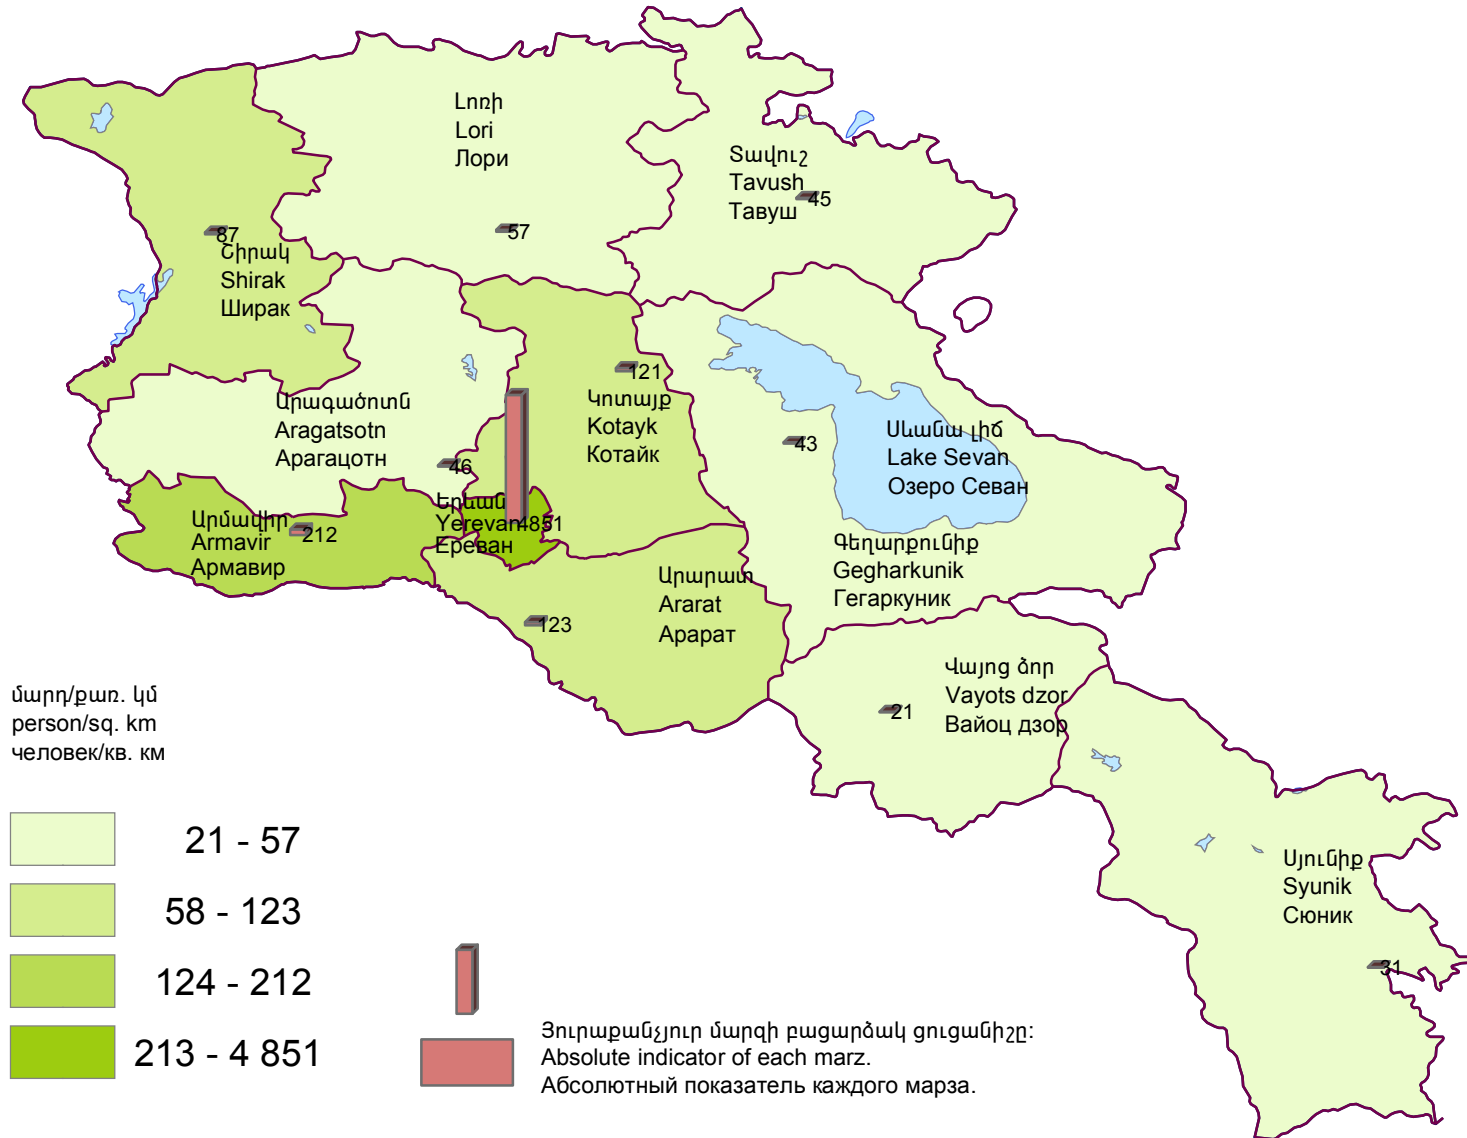

ՀՀ բնակչության խտությունը, 2019թ. տարեկզբին
 Population density of RA at the beginning of year, 2019
 Плотность населения РА, на начало года 2019

մարդ/քառ. կմ
 person/sq. km
 человек/кв. км

Յուրաքանչյուր մարզի բացարձակ ցուցանիշը:
 Absolute indicator of each marz.
 Абсолютный показатель каждого марза.

Հայաստանի Հանրապետություն՝ 100 մարդ/քառ. կմ:
 Republic of Armenia - 100 persons/sq. km.
 Республика Армении - 100 человек/кв. км.