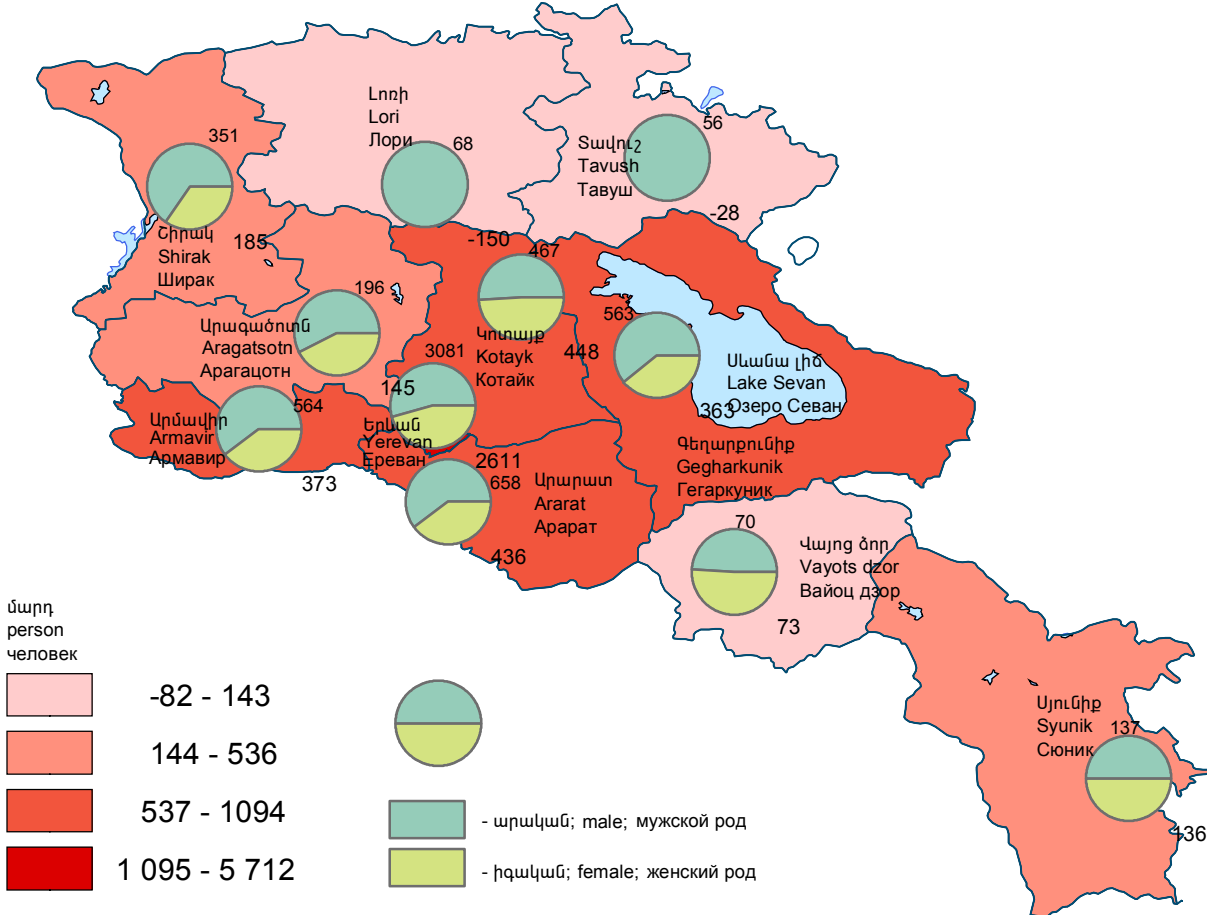

Բնակչության բնական հավելան ըստ սեռի, 2018թ.

Population natural growth by sex, 2018

Естественный прирост населения по полу, 2018г.

Բնական հավելանը 33-ում՝ 10 823 մարդ:  
 RA natural growth 10 823 persons.  
 Естественный прирост в РА 10 823 человек.