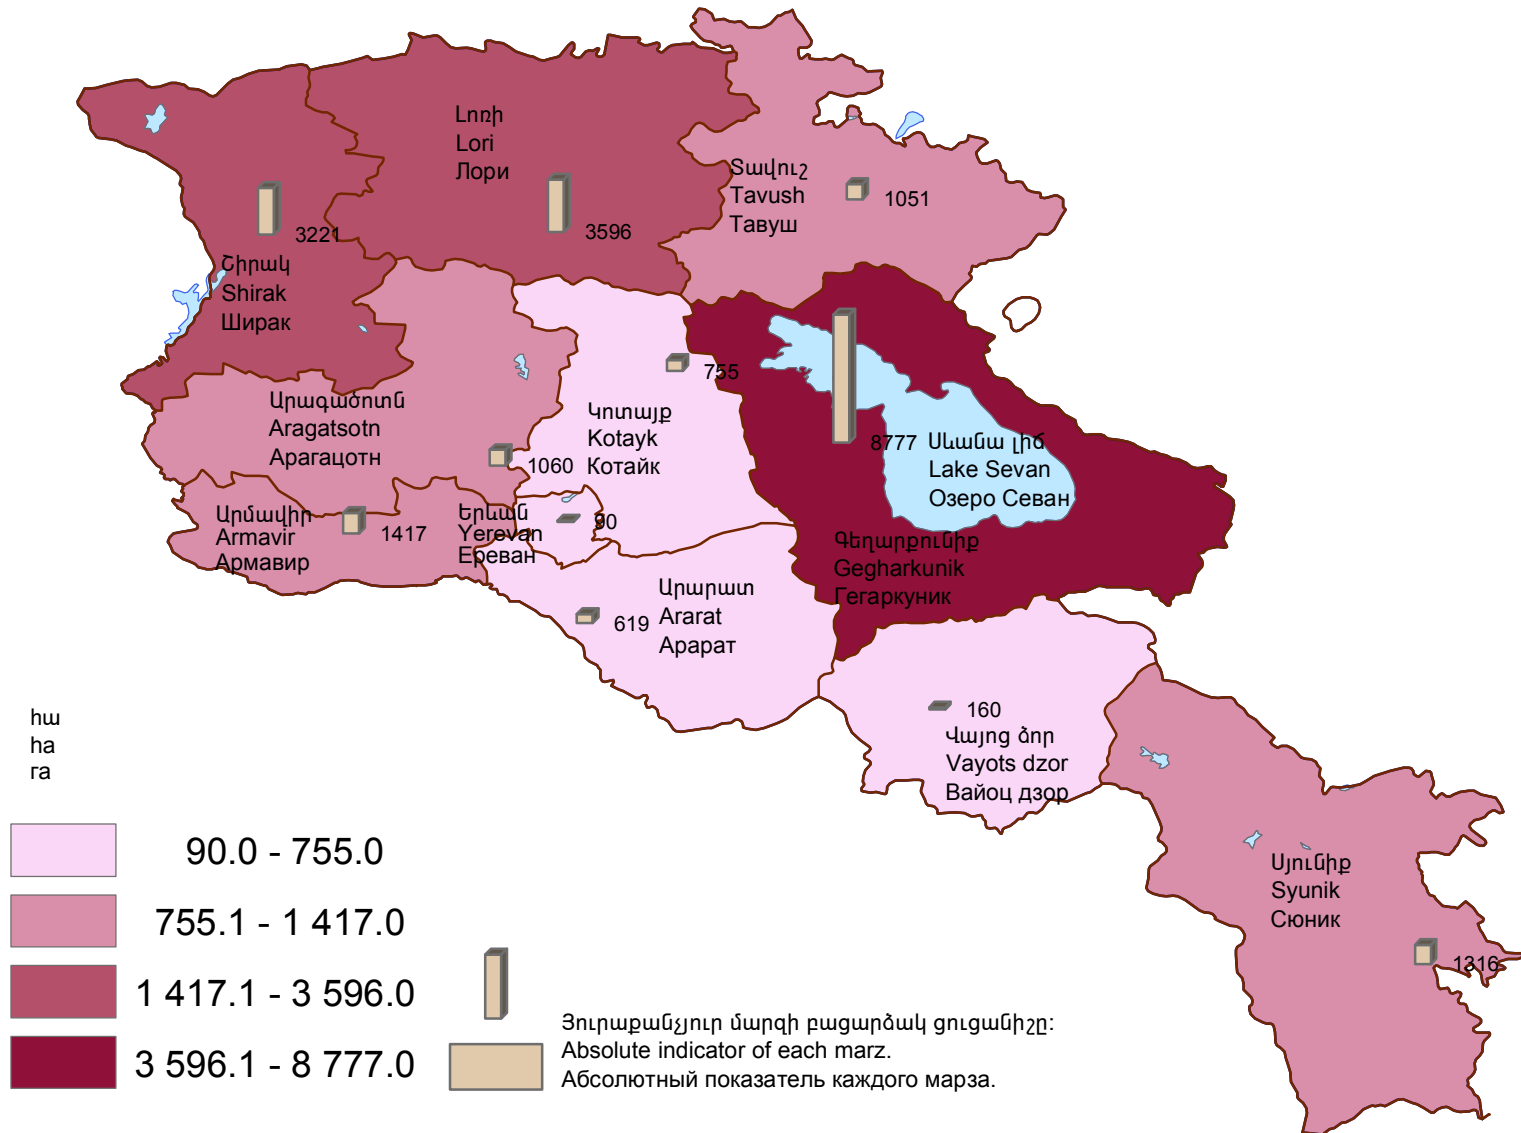

Կարտոֆիլի ցանքատարածությունները, 2018թ.  
 Sown areas under potatoes, 2018  
 Посевные площади картофеля, 2018г.

Հայաստանի Հանրապետություն՝ 22 062 հա:  
 Republic of Armenia - 22 062 ha.  
 Республика Армении - 22 062 га.