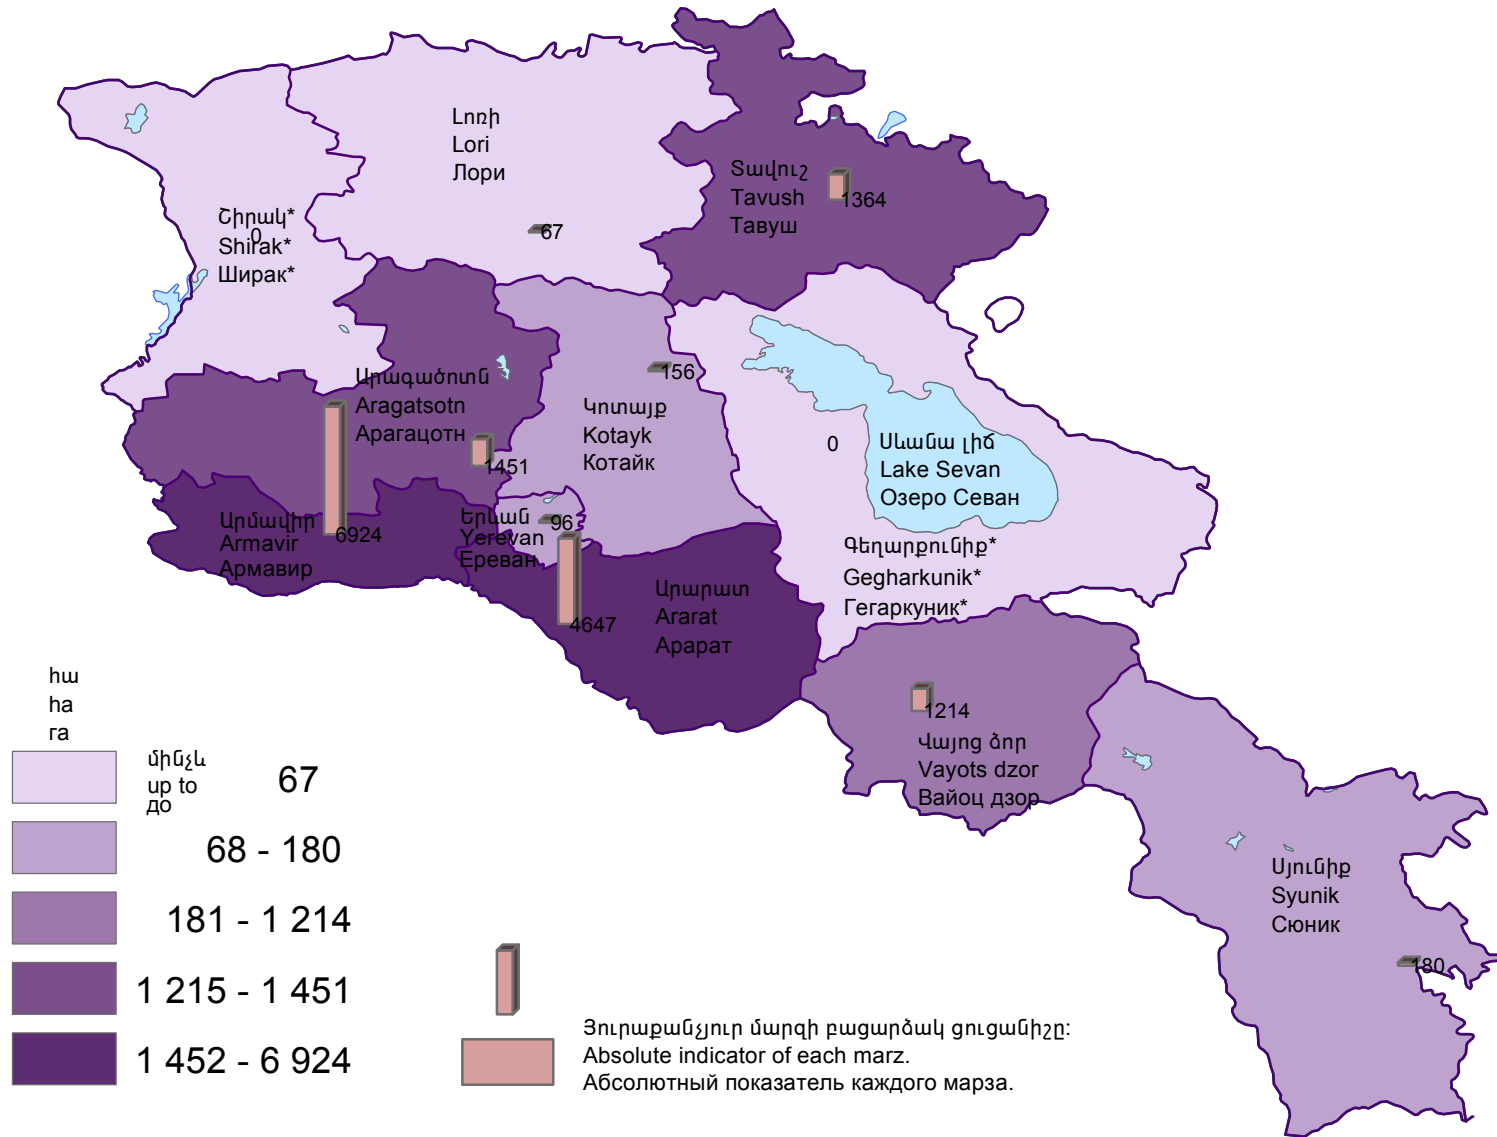

Խաղողի տնկարկների տարածությունները, 2018թ.
 Sown areas under grape plantations, 2018
 Посевные площади виноградных насаждений, 2018г.

Հայաստանի Հանրապետություն՝ 16 099 հա:
 Republic of Armenia 16 099 ha.
 Республика Армении - 16 099 га.

* Սարգերում երևույթը բացակայում է:
 * Phenomenon is not applicable in marzes.
 * В марзах явление отсутствует.