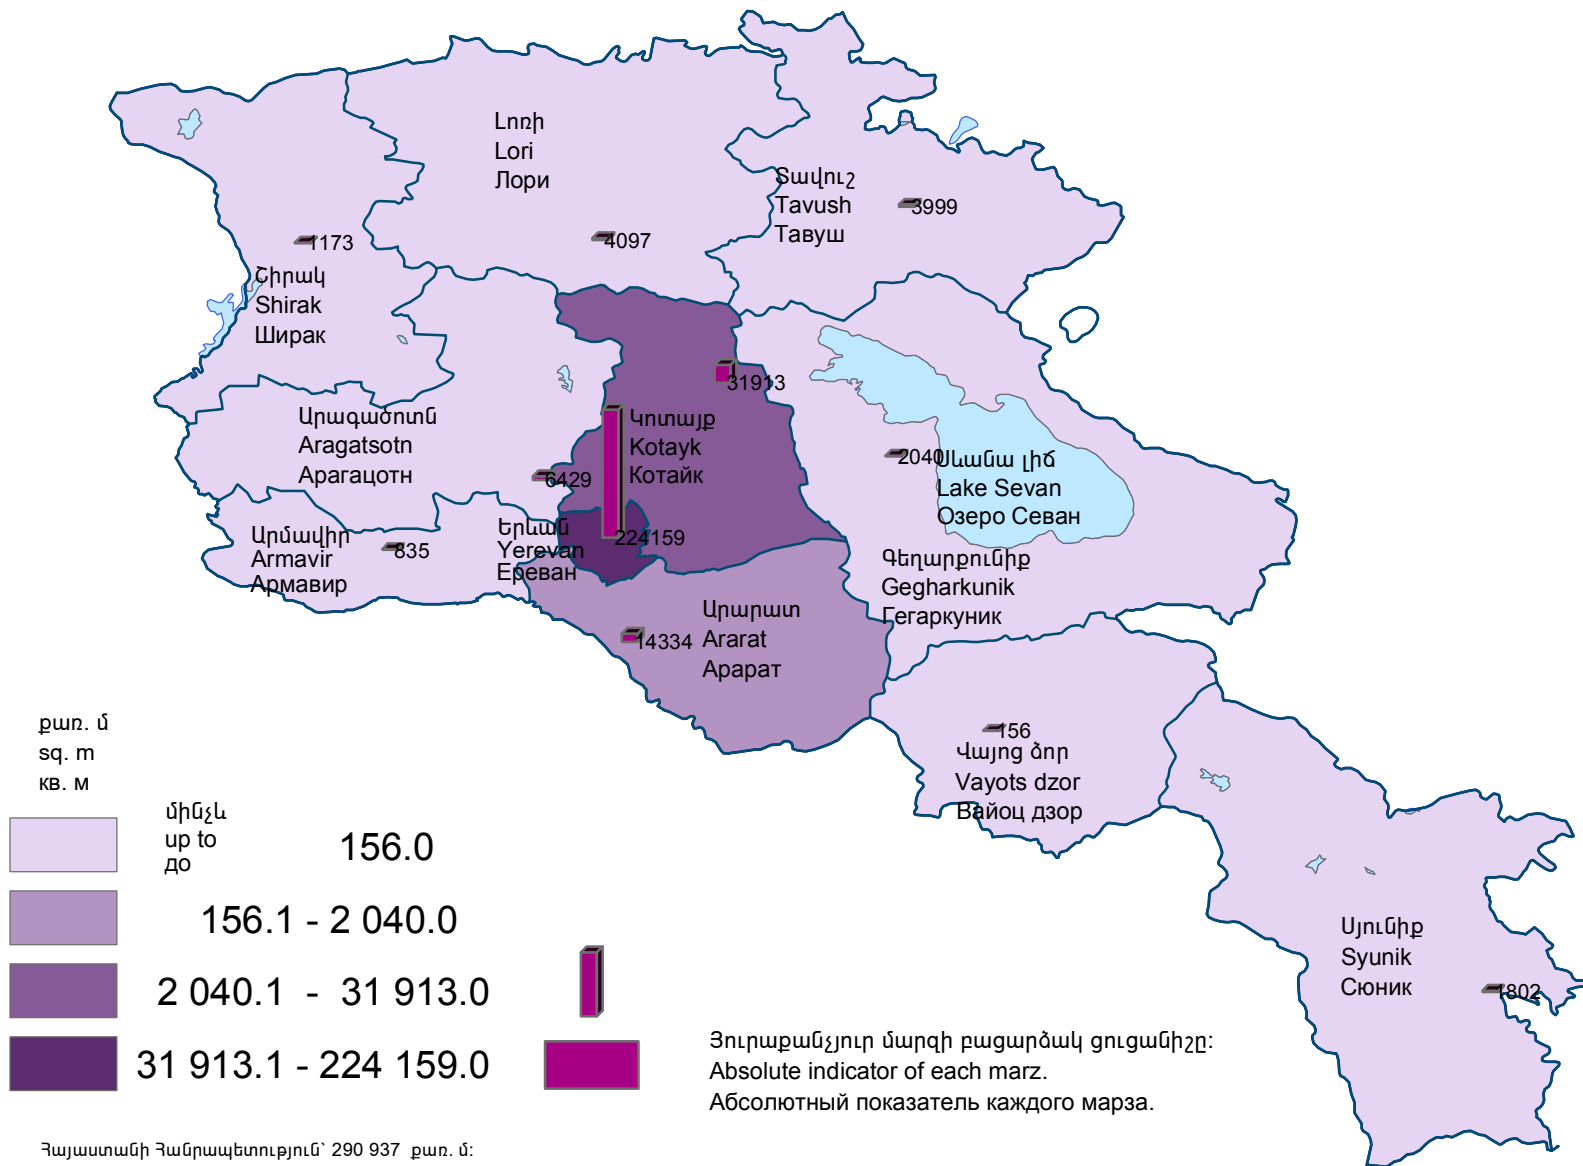

Շահագործման հանձնված բնակելի շենքեր, 2018թ.

Residential buildings put into operation, 2018

Жилые дома введенные в действие, 2018г.

Հայաստանի Հանրապետություն՝ 290 937 քառ. մ:
 Republic of Armenia - 290 937 sq. m.
 Республика Армении - 290 937 кв. м.