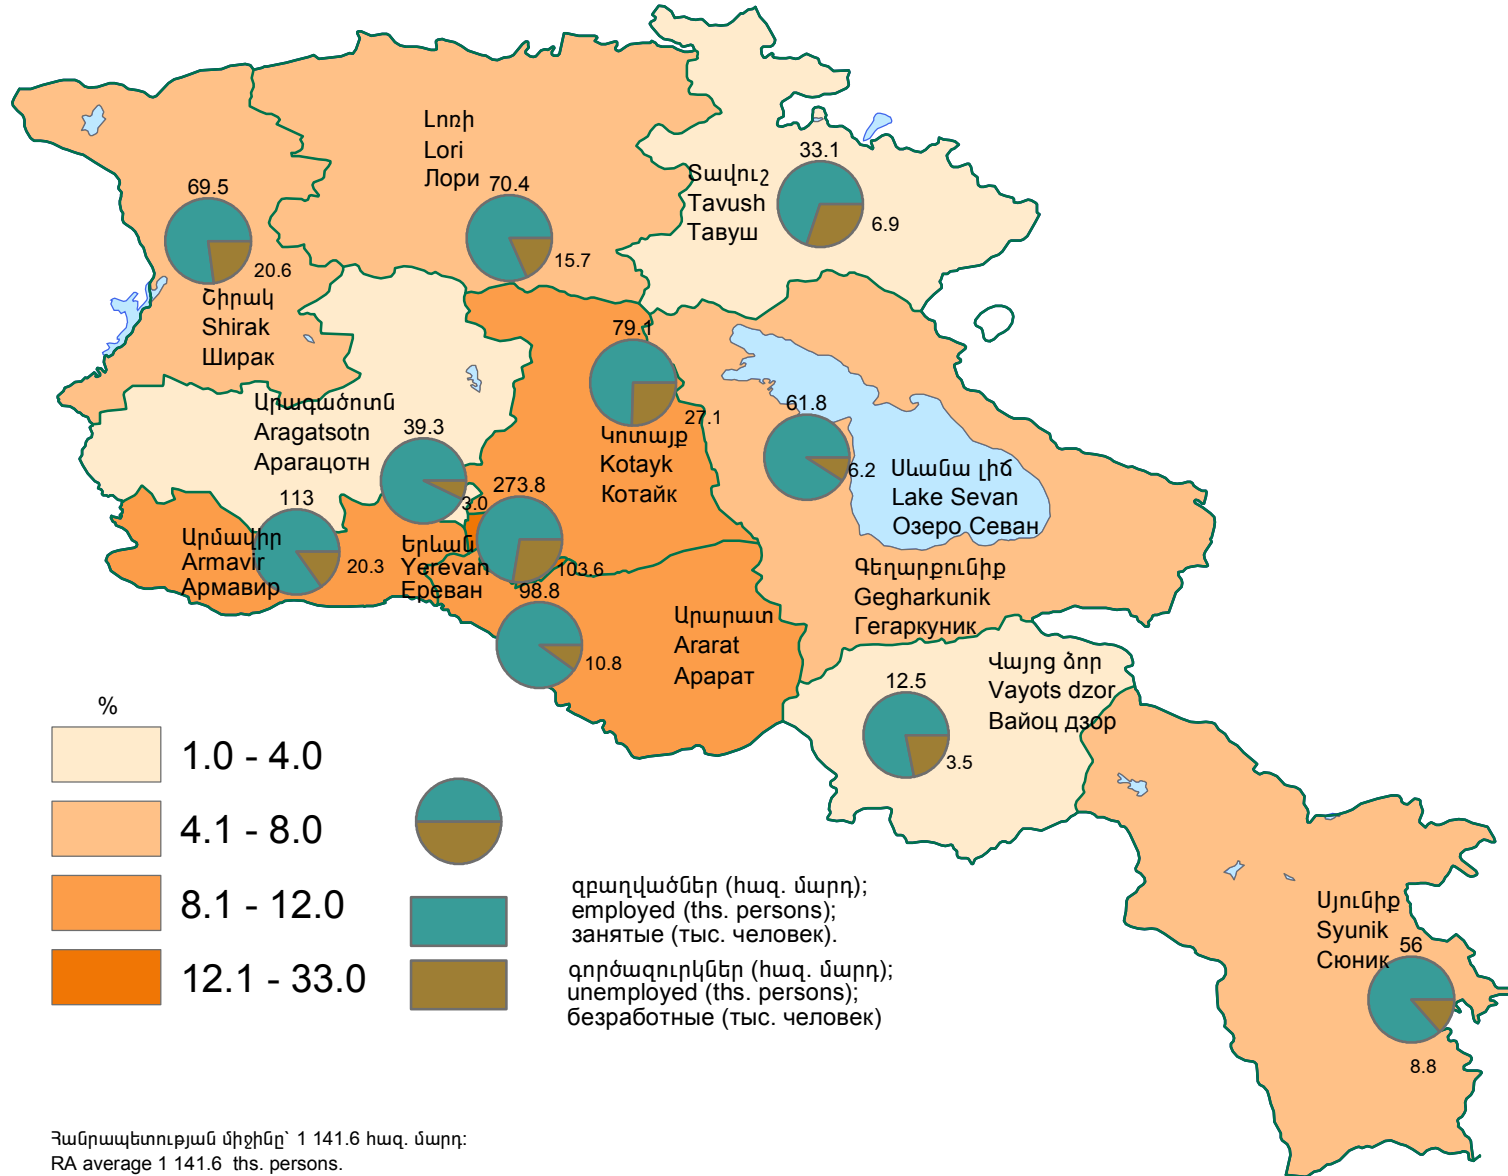

Տնտեսապես ակտիվ բնակչության կառուցվածքը (միջին տարեկան), 2018թ.  
 Structure of economically active population (average annual data), 2018  
 Структура экономически активного населения (среднегодовые данные), 2018г.

Հանրապետության միջինը՝ 1 141.6 հազ. մարդ;  
 RA average 1 141.6 ths. persons.  
 Среднее по республике 1 141.6 тыс. человек.