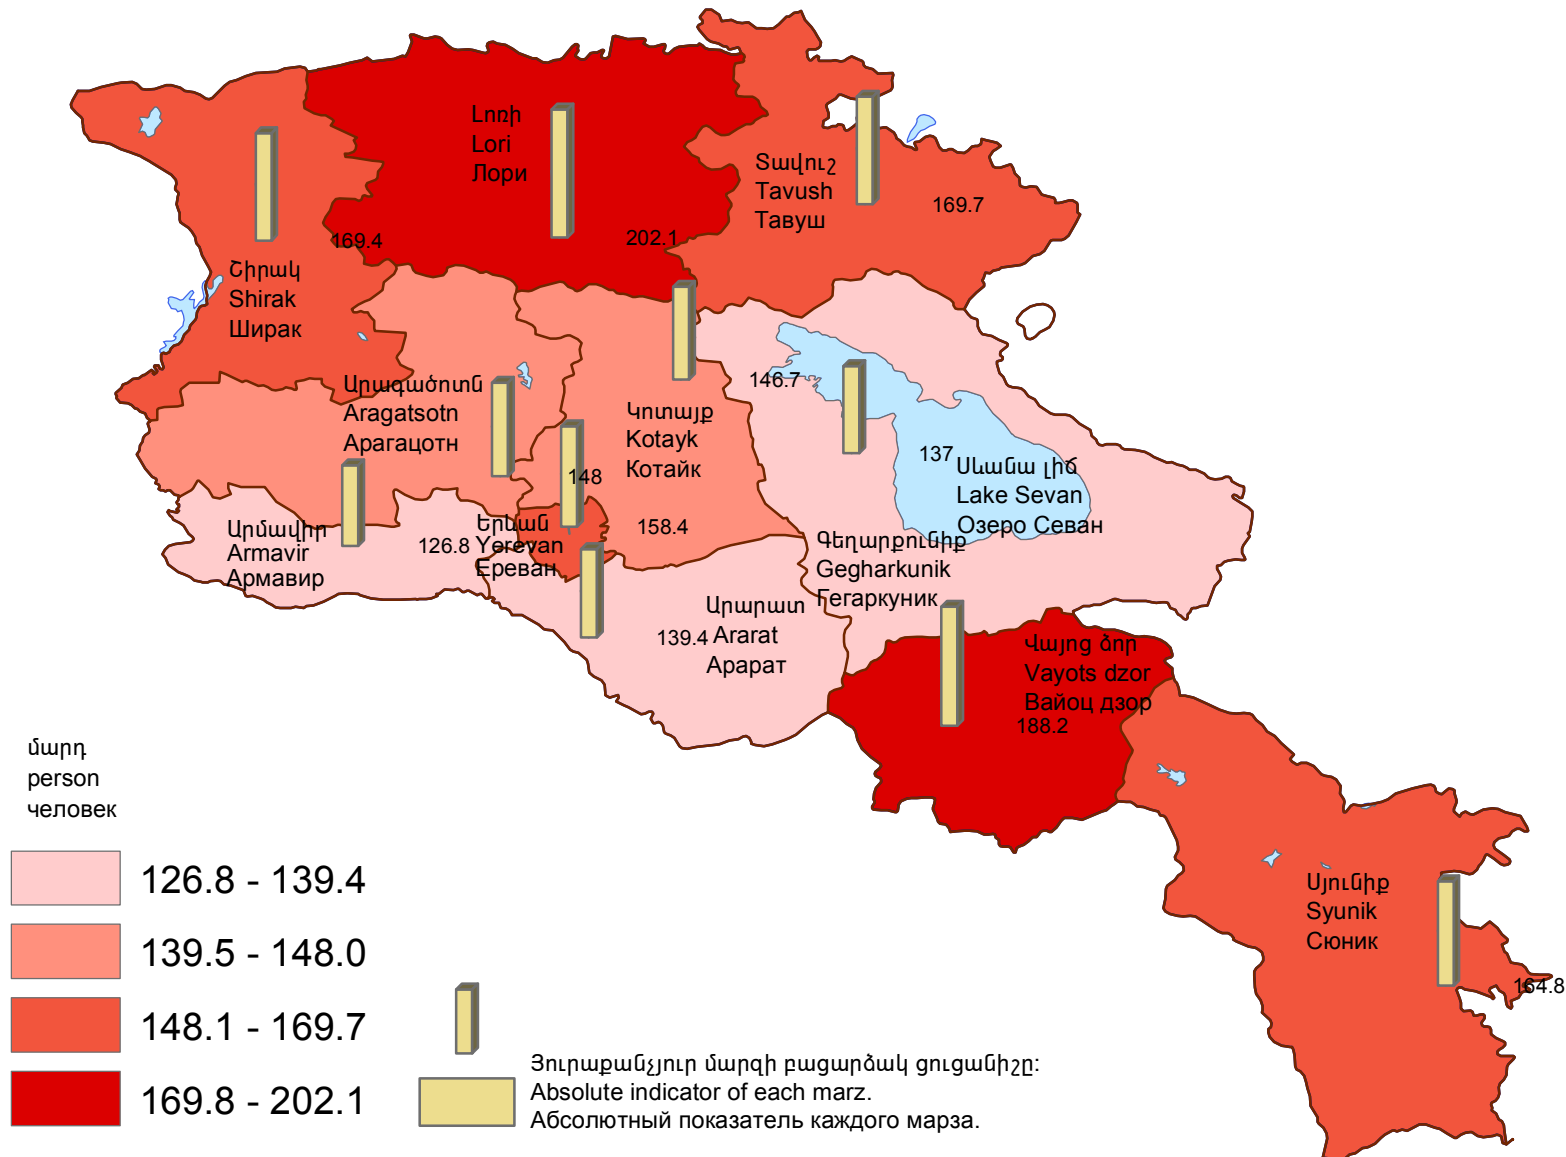

Կենսաթոշակառուների թվաքանակը մարզի 1000 բնակչի հաշվով, 2018թ.

Number of pensioners per 1000 population of marz, 2018

Численность пенсионеров на 1000 человек населения марза, 2018г.

Հանրապետության միջինը՝ 156.2 մարդ:

RA average 156.2 persons.

Среднее по республике 156.2 человек.