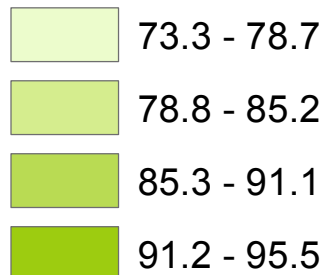

Նախադպրոցական պետական հիմնարկներում 100 տեղի հաշվով հաճախող երեխաների թվաքանակը, 2018թ.

Number of children per 100 seats in state pre-school establishments, 2018

Численность детей на 100 мест в государственных дошкольных учреждениях, 2018г.

մարդ,  
person  
человек

Հանրապետության միջինը՝ 89.8 մարդ:  
RA average 89.8 persons.  
Среднее по республике 89.8 человек.