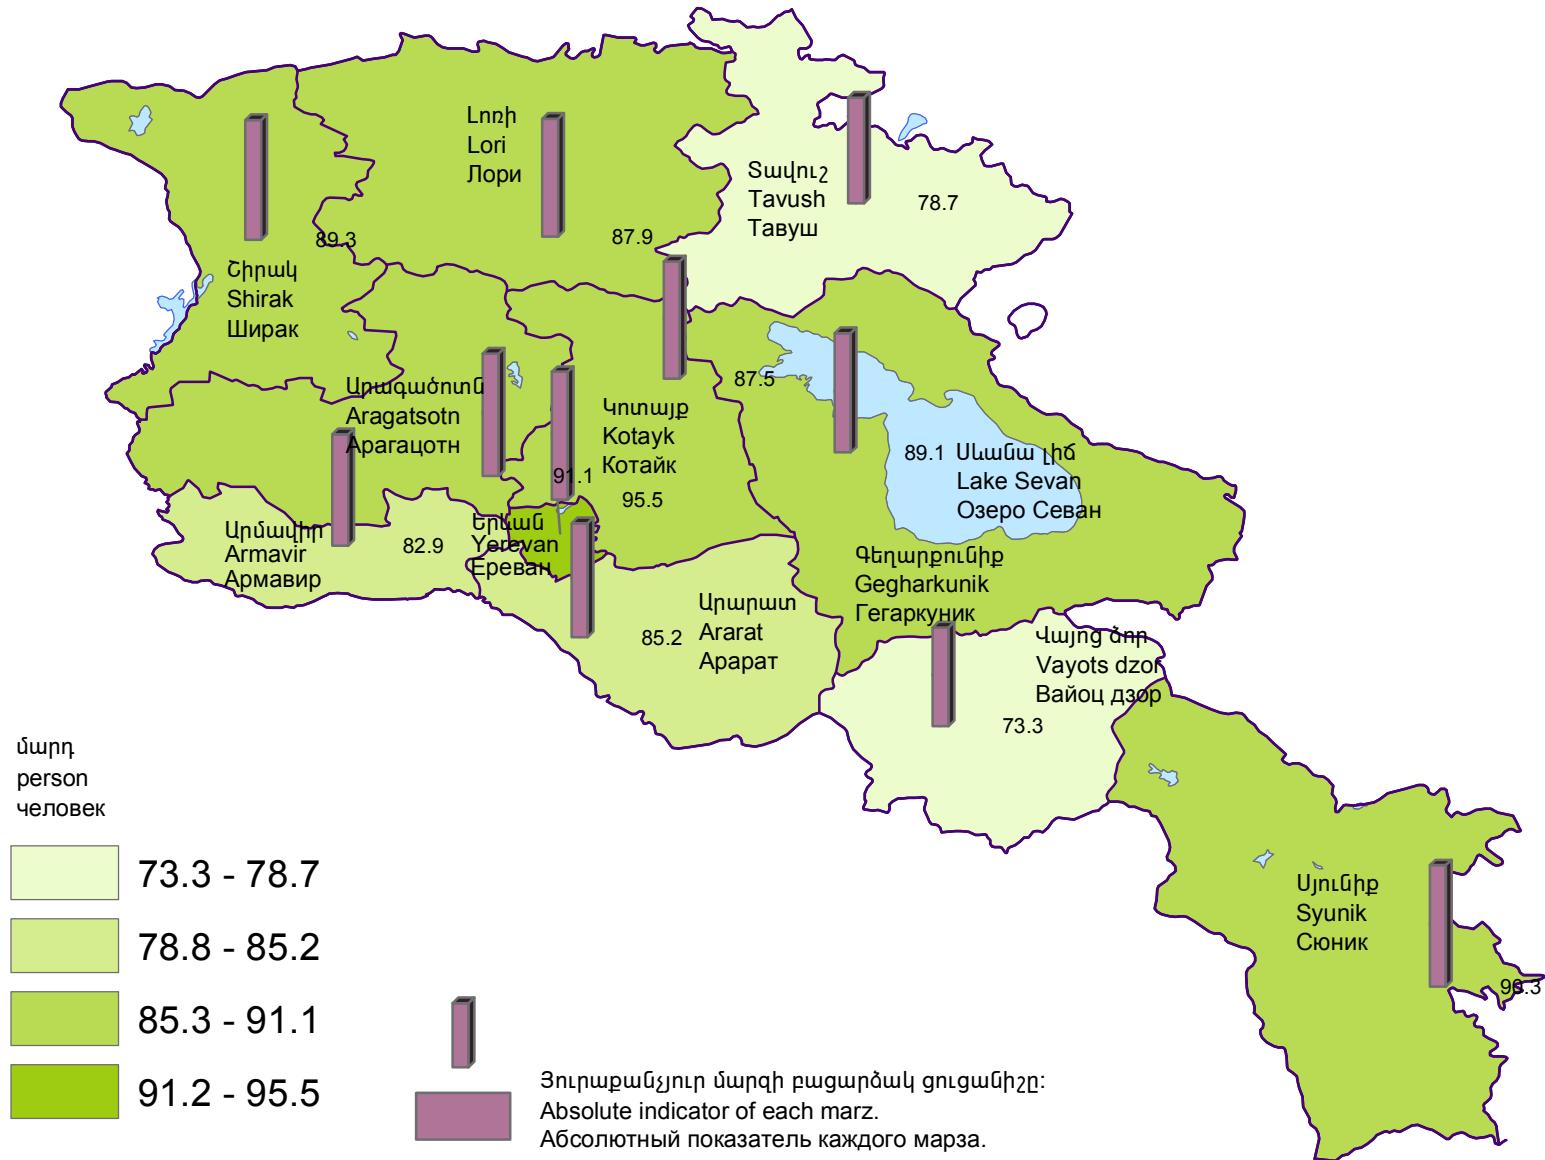

Նախադպրոցական պետական հիմնարկներում 100 տեղի հաշվով հաճախող երեխաների թվաքանակը, 2018թ.

Number of children per 100 seats in state pre-school establishments, 2018

Численность детей на 100 мест в государственных дошкольных учреждениях, 2018г.

մարդ,  
person  
человек

Հանրապետության միջինը՝ 89.8 մարդ:  
RA average 89.8 persons.  
Среднее по республике 89.8 человек.