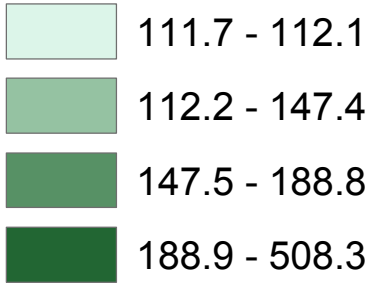

Հանրապետության միջինը՝ 216.6 մարդ:
RA average 216.6 persons.
Среднее по республике 216.6 человек.