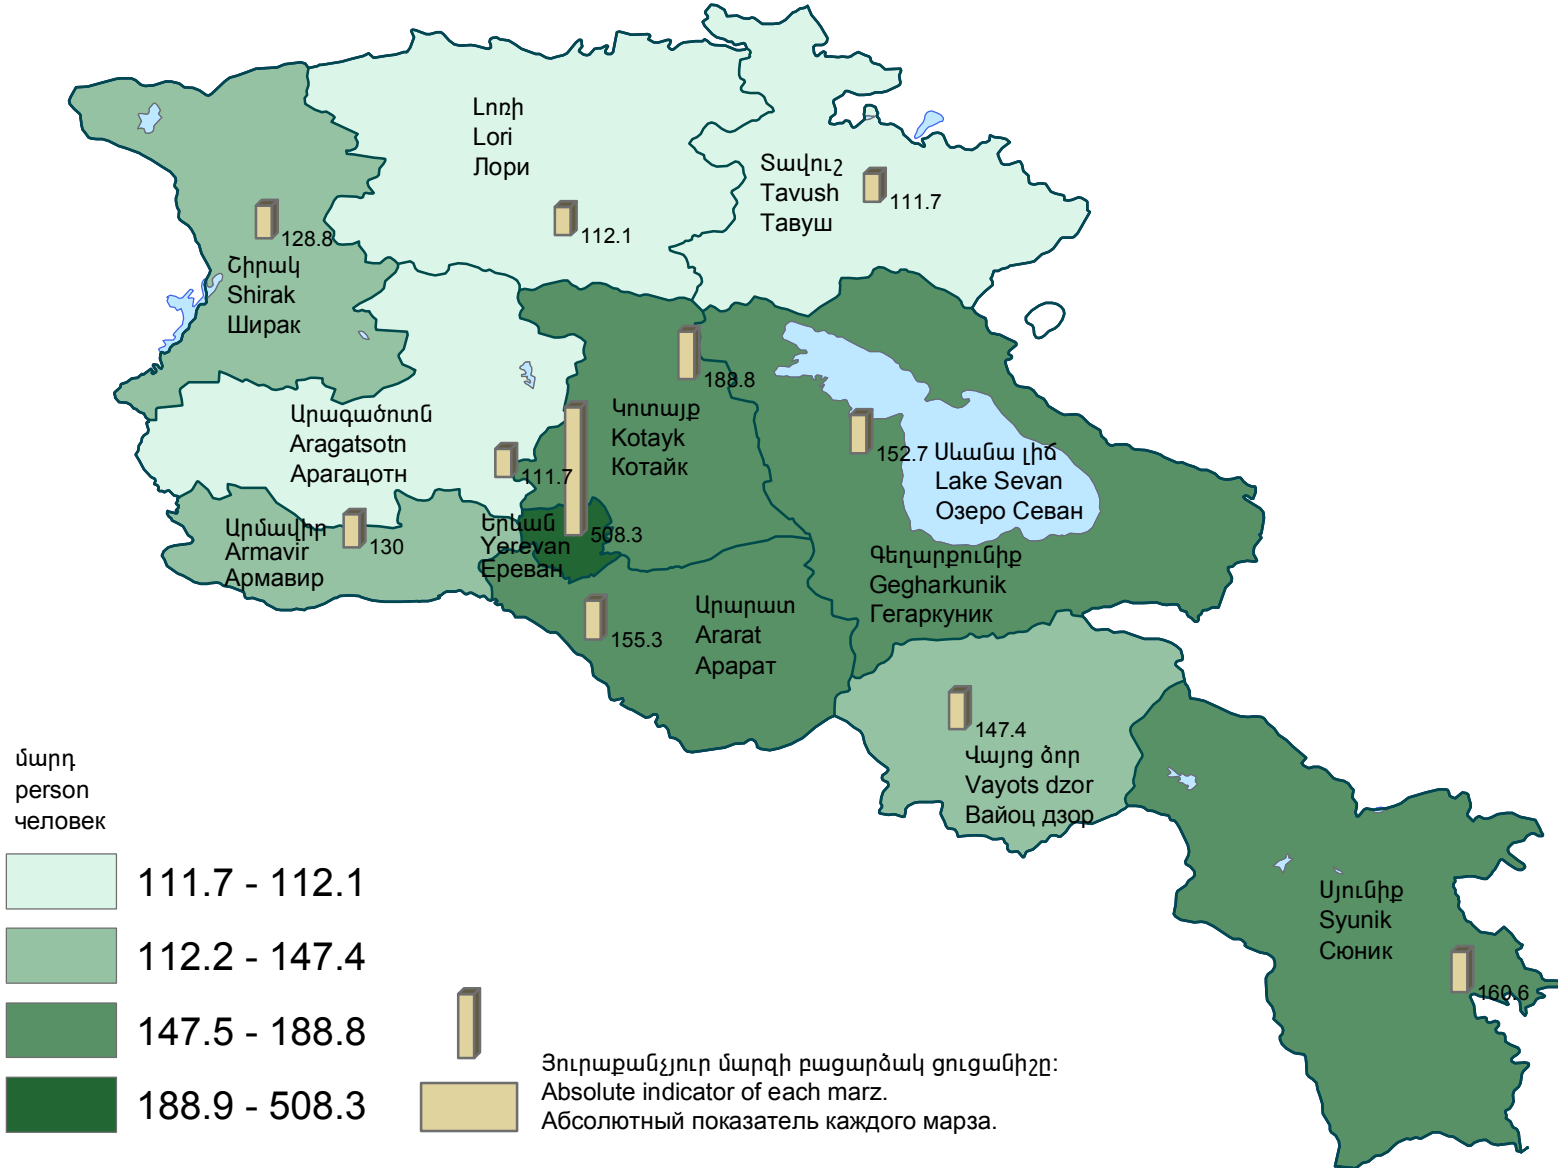

Երաժշտական, արվեստի, գեղարվեստի մեկ դպրոց և մանկապատանեկան ստեղծագործական մեկ կենտրոն հաճախող աշակերտների թվաքանակը, 2018/2019 ուս. տարի

Number of pupils per music, art, fine art schools and child and youth creative development center, 2018/2019 academic year

Численность учеников на одну музыкальную и художественную школу, школу искусств и детско-юношеский творческий центр, 2018/2019 учебный год

մարդ  
person  
человек

Հանրապետության միջինը՝ 216.6 մարդ:  
 RA average 216.6 persons.  
 Среднее по республике 216.6 человек.