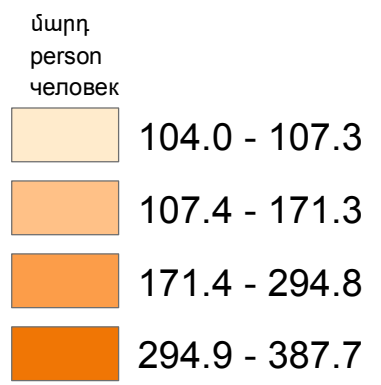

Միջին մասնագիտական ուսումնական հաստատությունների ուսանողների թվաքանակը մեկ հաստատության հաշվով, 2018/2019 ուս. տարի
 Number of students per establishment in secondary specialized establishments, 2018/2019 academic year
 Численность студентов на одно среднеспециальное учебное заведение, 2018/2019 учебный год

Յուրաքանչյուր մարզի բացարձակ ցուցանիշը:
 Absolute indicator of each marz.
 Абсолютный показатель каждого марза.

Հանրապետության միջինը՝ 249.8 մարդ:
 RA average 249.8 persons.
 Среднее по республике 249.8 человек.