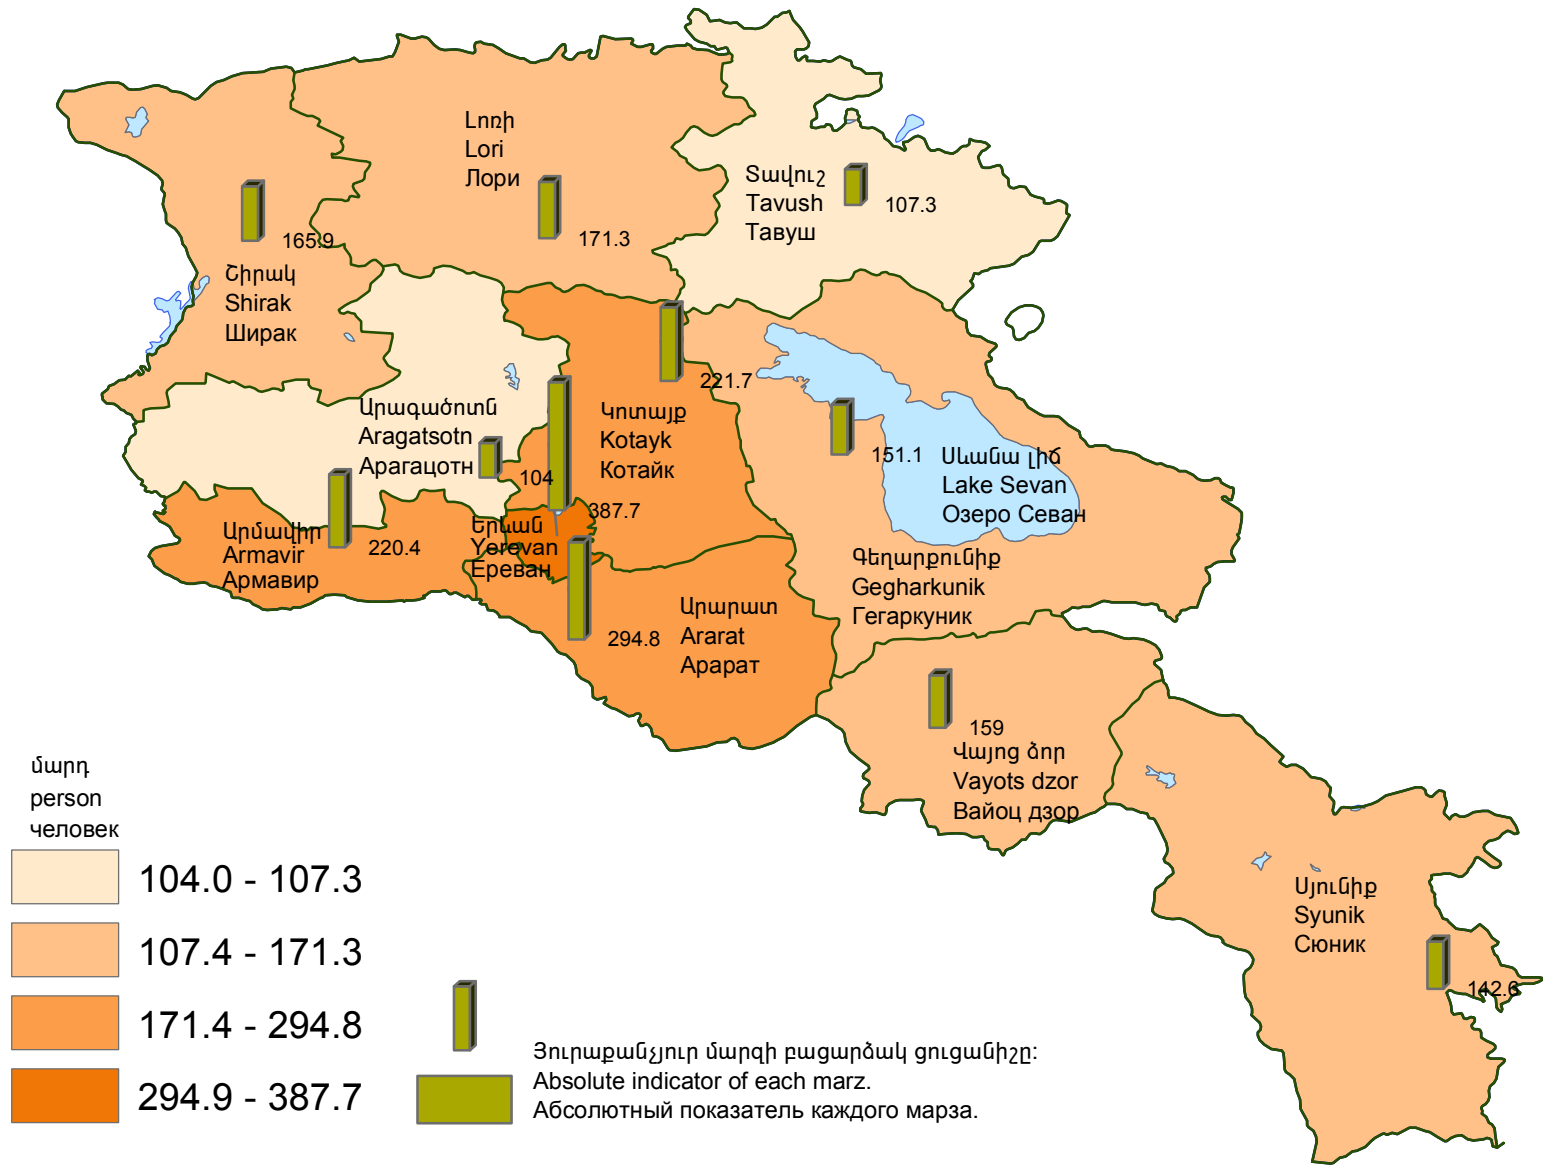

Միջին մասնագիտական ուսումնական հաստատությունների ուսանողների թվաքանակը մեկ հաստատության հաշվով, 2018/2019 ուս. տարի
 Number of students per establishment in secondary specialized establishments, 2018/2019 academic year
 Численность студентов на одно среднеспециальное учебное заведение, 2018/2019 учебный год

Յուրաքանչյուր մարզի բացարձակ ցուցանիշը:
 Absolute indicator of each marz.
 Абсолютный показатель каждого марза.

Հանրապետության միջինը՝ 249.8 մարդ:
 RA average 249.8 persons.
 Среднее по республике 249.8 человек.