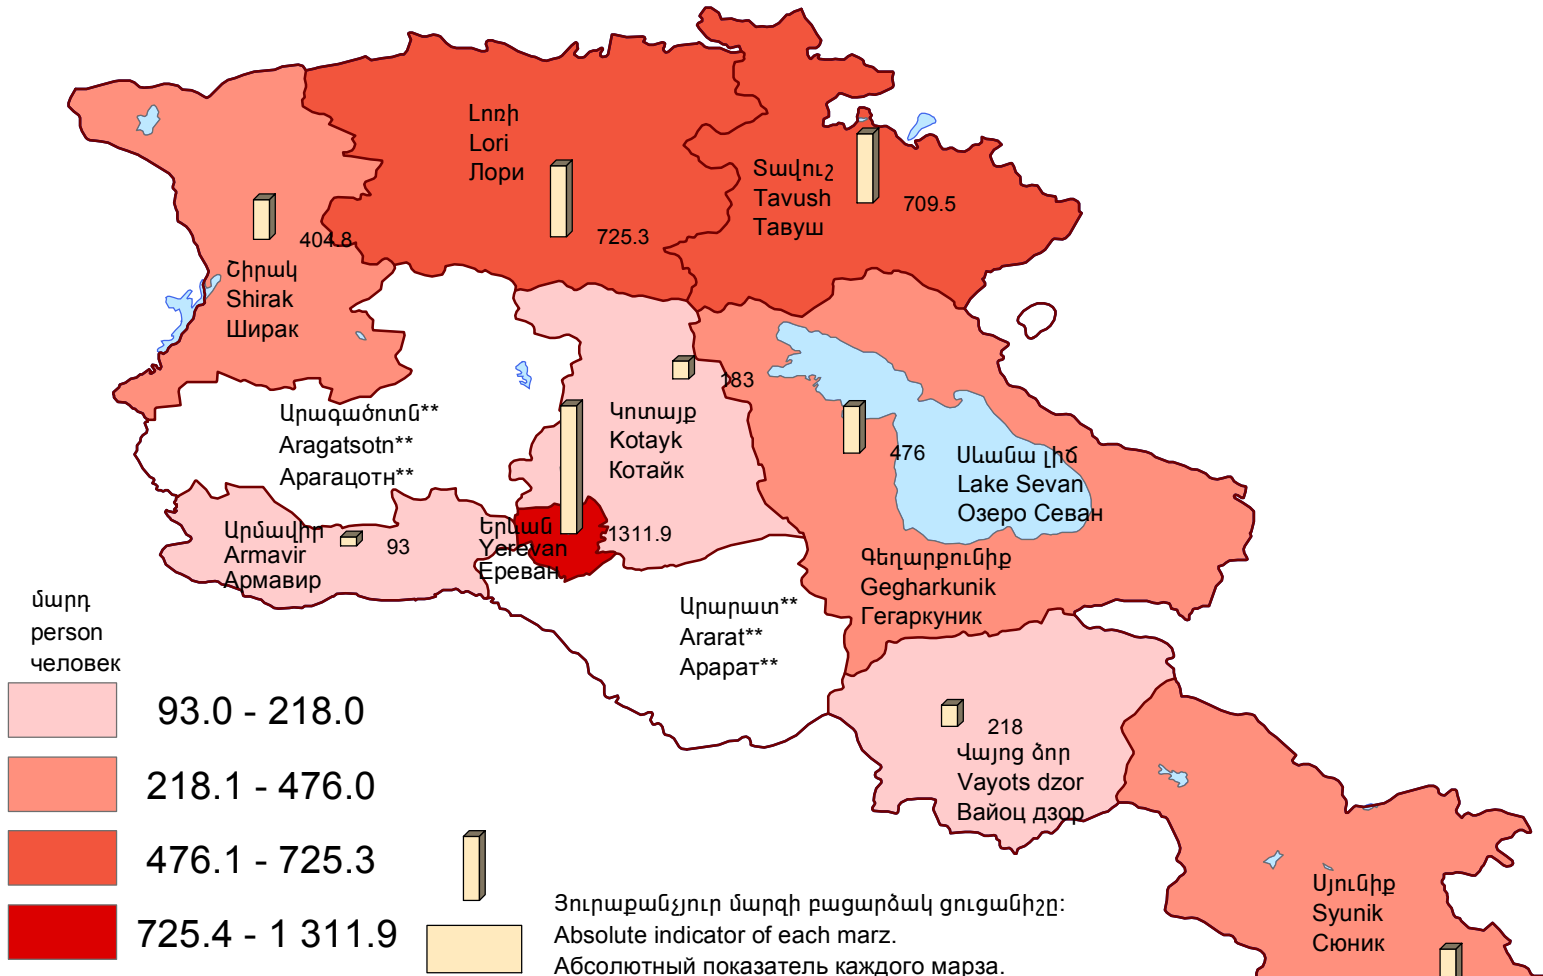

Բարձրագույն մասնագիտական ուսումնական հաստատությունների ուսանողների թվաքանակը մեկ հաստատության հաշվով, 2018/2019 ուս. տարի*
 Number of students of higher specialized education establishments per establishment, 2018/2019 academic year*
 Численность студентов на одно высшее специализированное учебное заведение, 2018/2019 учебный год*

Հանրապետության միջինը՝ 1 023.9 մարդ:
 RA average 1 023.9 persons.
 Среднее по республике 1 023.9 человек.

**Սարգսում բացակայում են բարձրագույն մասնագիտական պետական ուսումնական հաստատություններ:
 **State high specialized education establishments are not available.
 **В марзе отсутствуют государственные специализированные высшие учебные заведения.