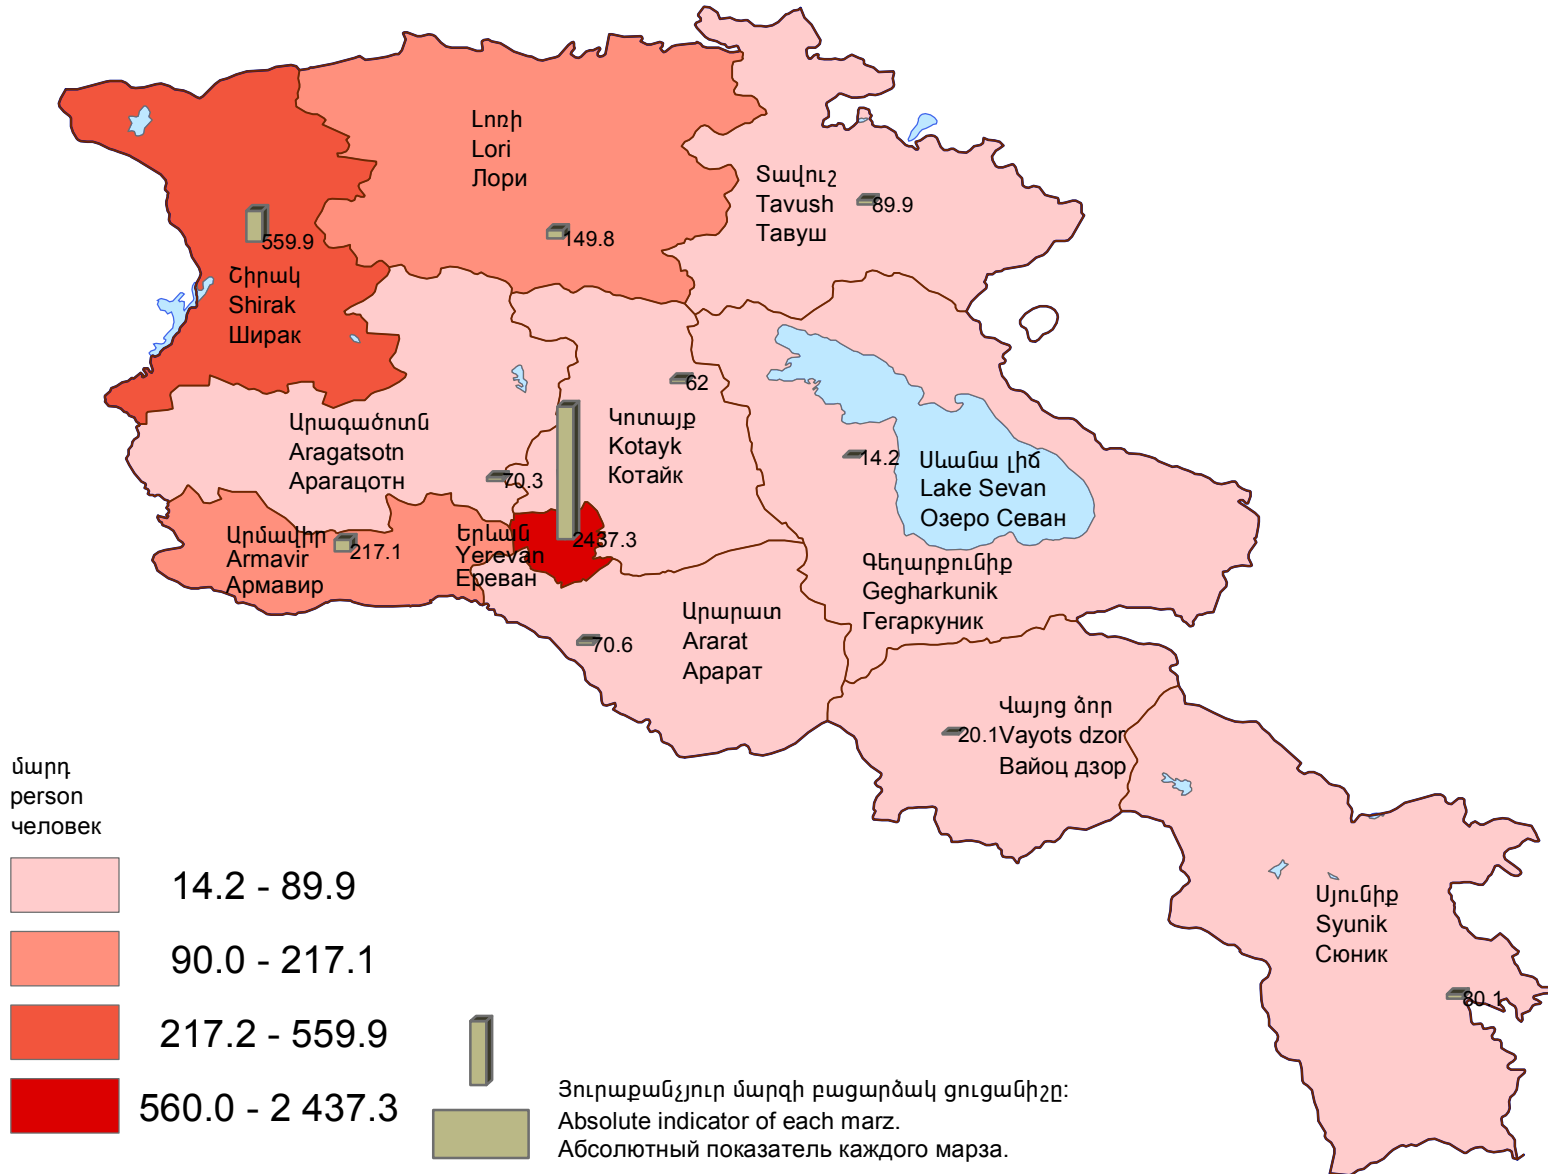

Հաճախումները թանգարան մարզի 1000 բնակչի հաշվով, 2018թ.

Number of attendance to museums per 1000 population of marz, 2018

Число посещения в музеи на 1000 человек населения марза, 2018г.

Հանրապետության միջինը՝ 984.0 մարդ:  
RA average 984.0 persons.  
Среднее по республике 984.0 человек.