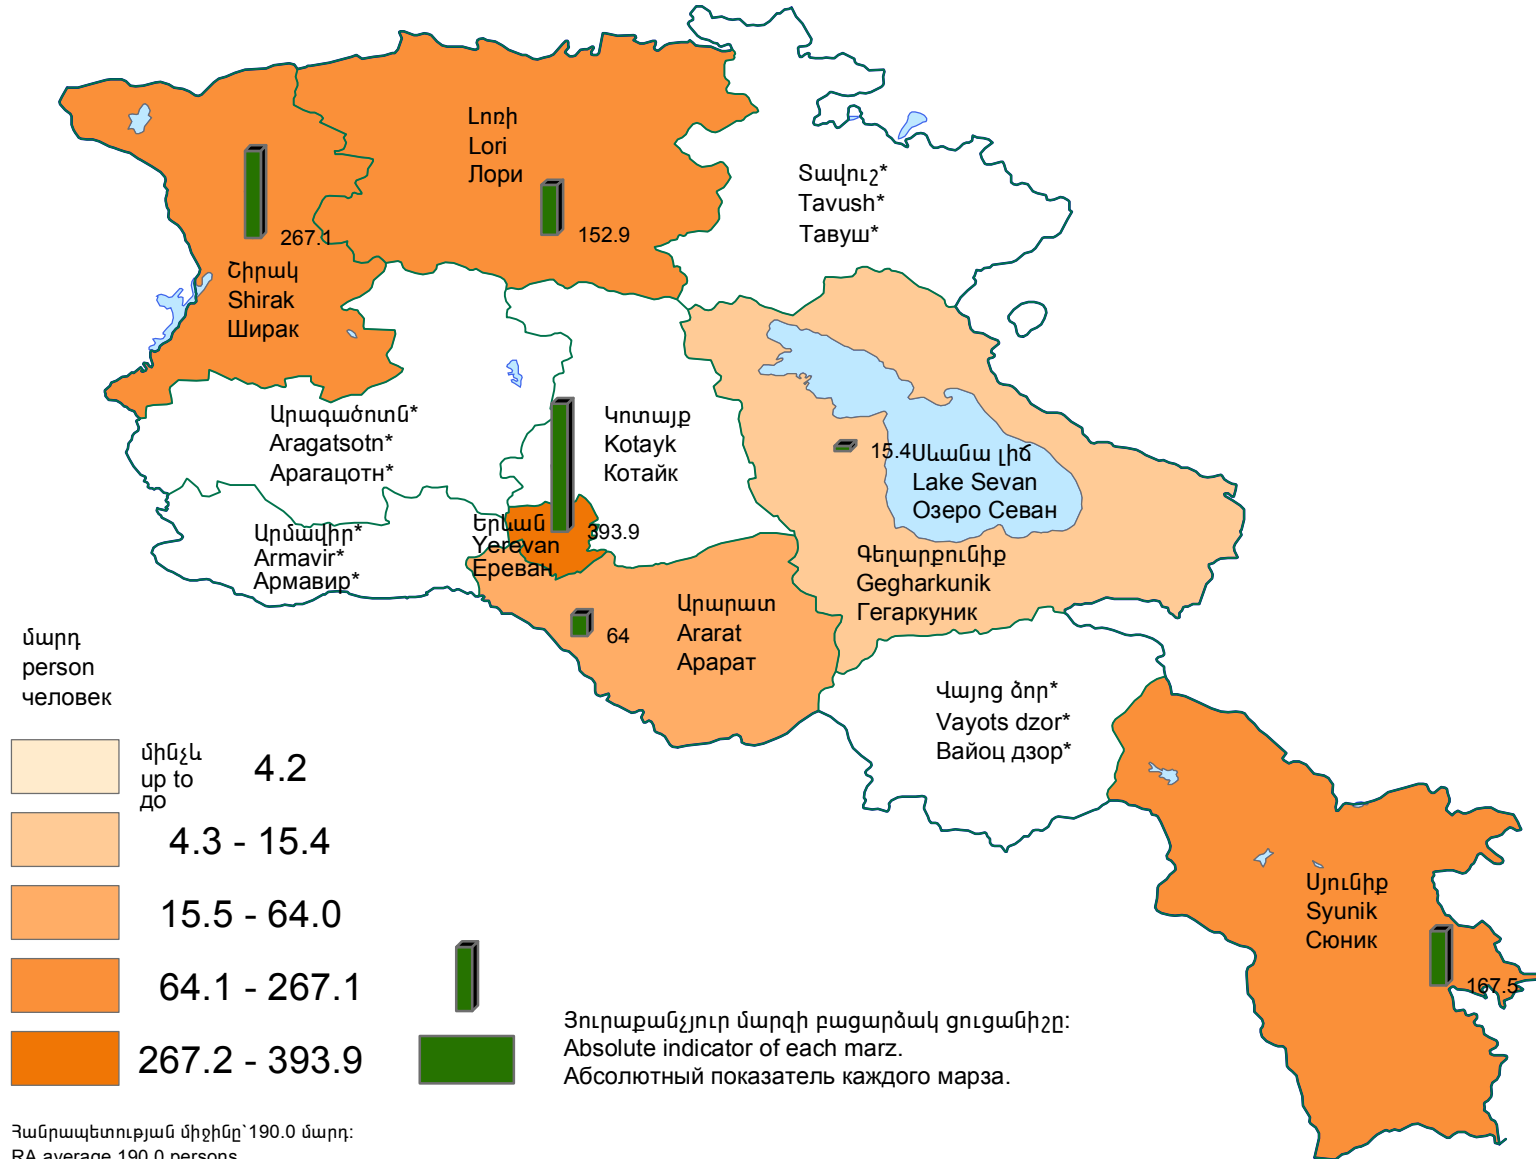

Հաճախումները թատրոն մարզի 1000 բնակչի հաշվով, 2018թ.  
 Number of attendance to theatres per 1000 population of marz, 2018  
 Число посещения в театры на 1000 человек населения марза, 2018г.

մարդ  
person  
человек

մինչև up to до	4.2
4.3 - 15.4	
15.5 - 64.0	
64.1 - 267.1	
267.2 - 393.9	

Յուրաքանչյուր մարզի բացարձակ ցուցանիշը:  
 Absolute indicator of each marz.  
 Абсолютный показатель каждого марза.

Հանրապետության միջինը՝ 190.0 մարդ:  
 RA average 190.0 persons.  
 Среднее по республике 190.0 человек.

\*Մարզերում բացակայում են թատրոններ:  
 \*Theatres in the marzes are not available.  
 \*В марзах отсутствуют театры.