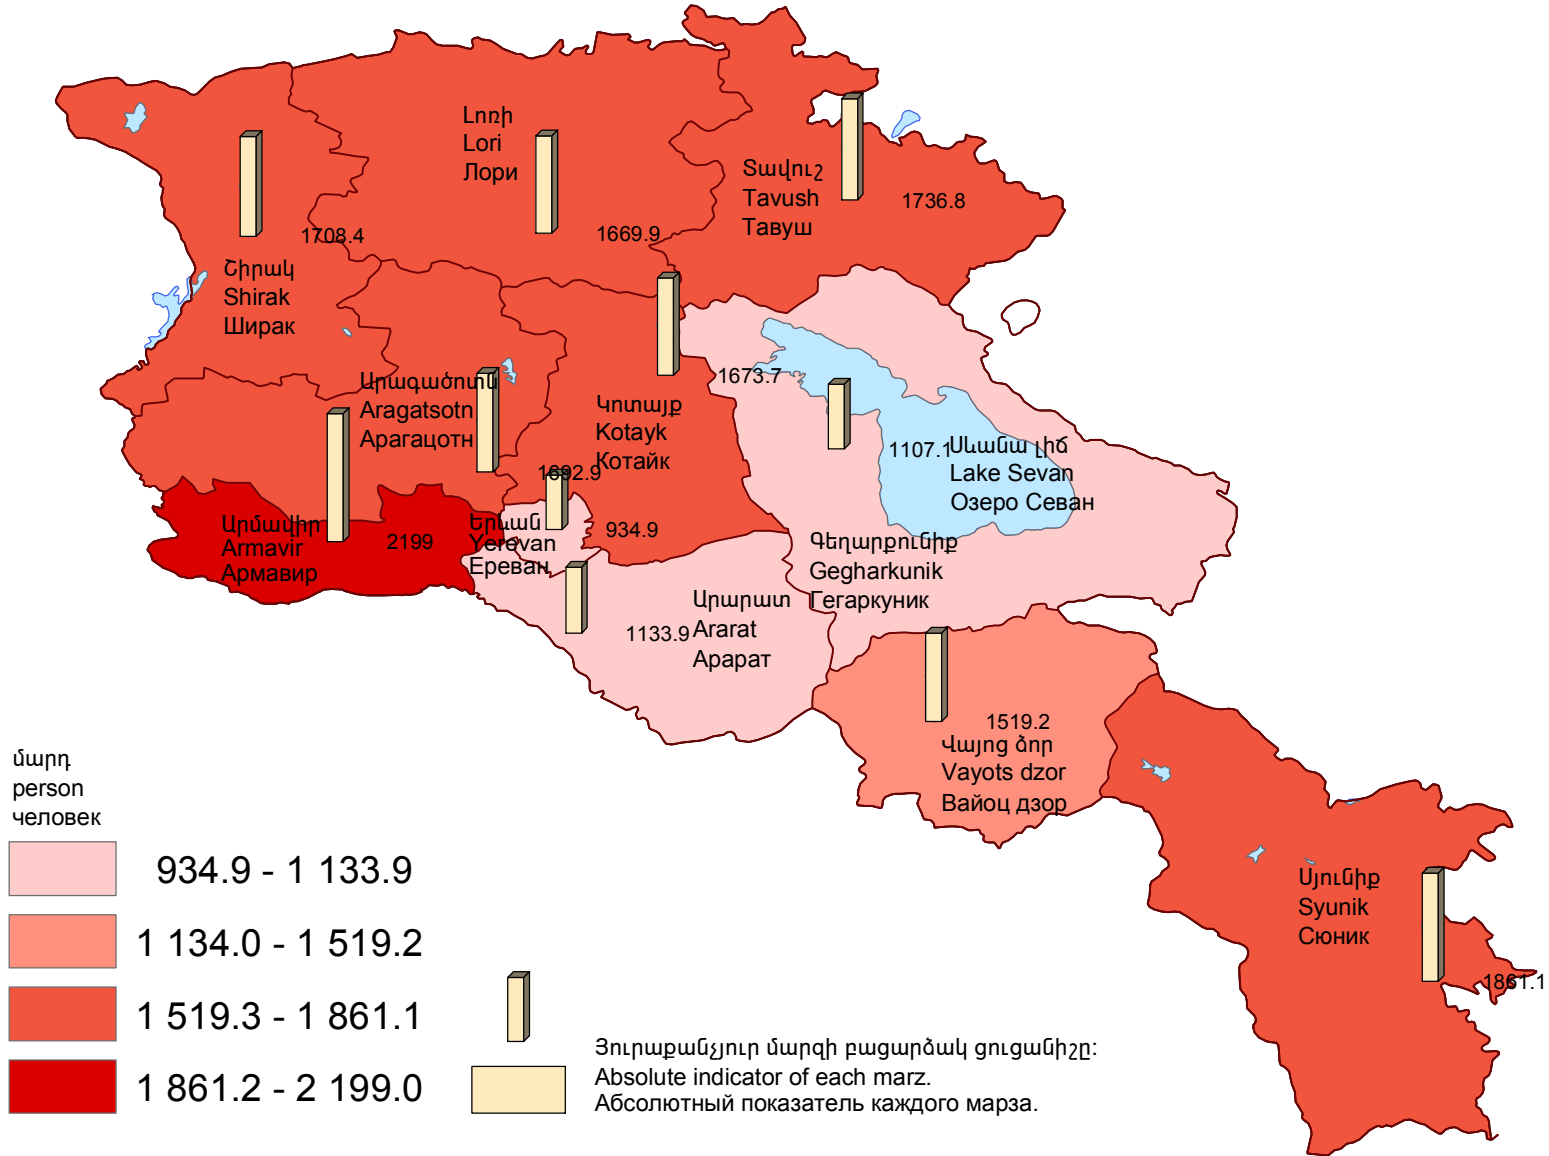

Հաճախումները գրադարան մարզի 1000 բնակչի հաշվով, 2018թ.  
 Number of attendance to libraries per 1000 population of marz, 2018  
 Число посещения в библиотеки на 1000 человек населения марза, 2018г.

Հանրապետության միջինը՝ 1 373.4 մարզ:  
 RA average 1 373.4 persons.  
 Среднее по республике 1 373.4 человек.