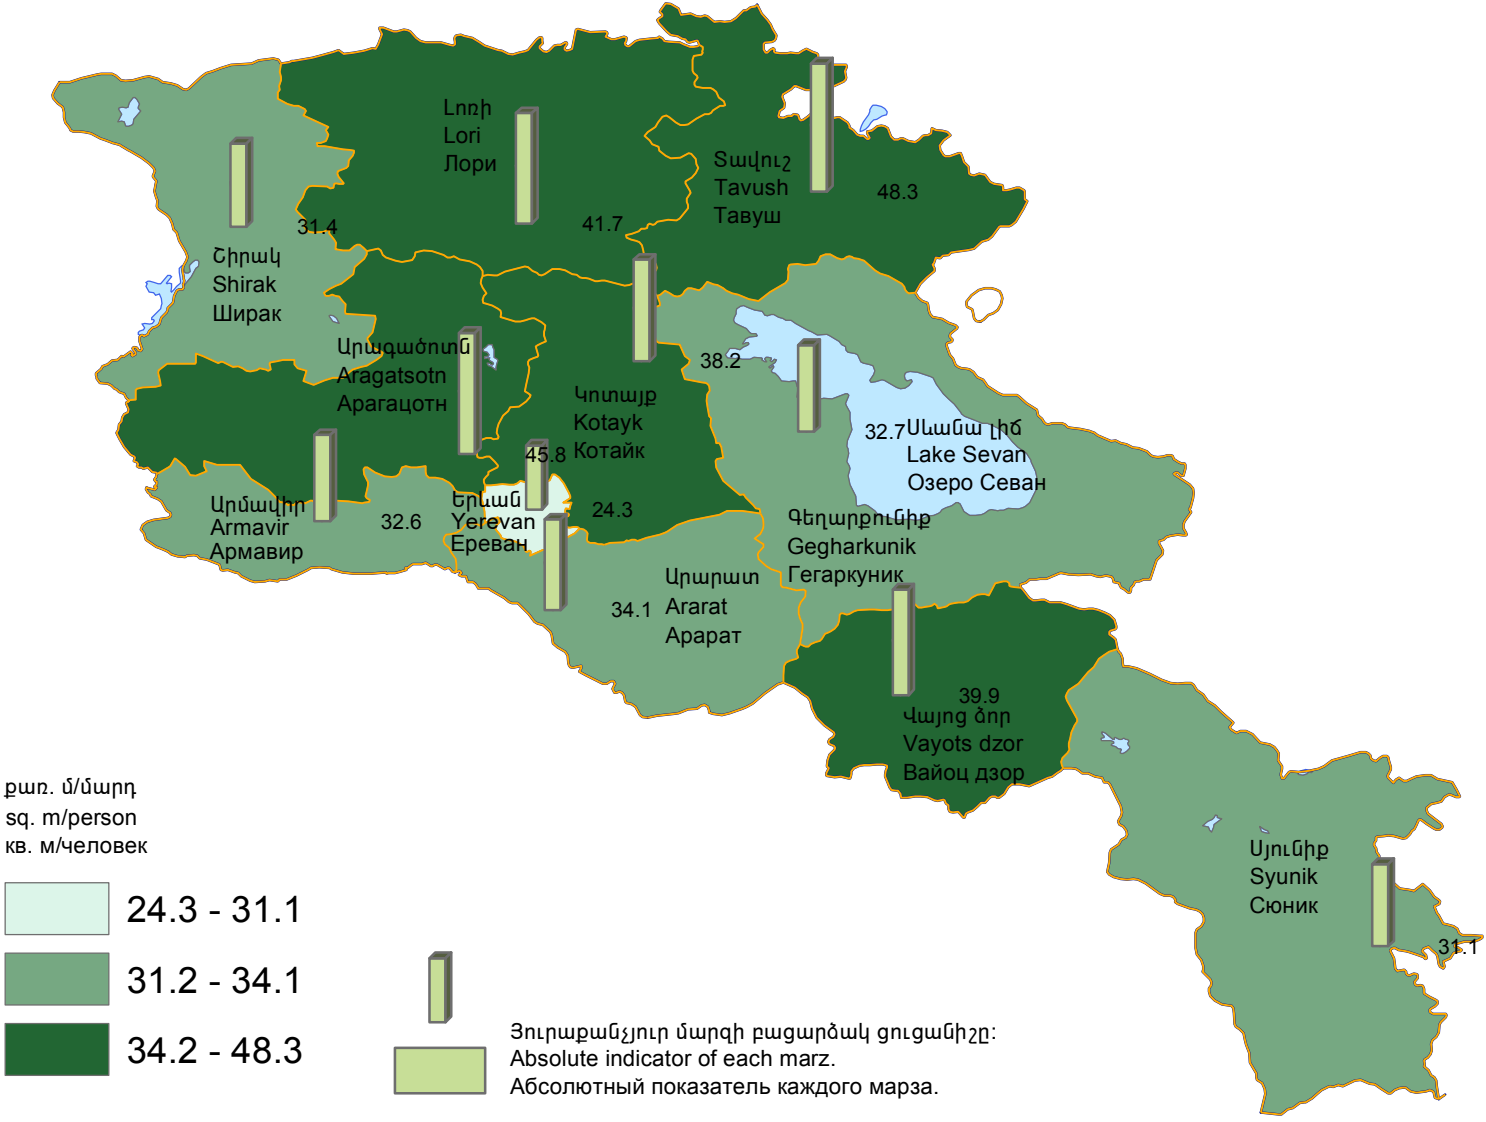

Մեկ բնակչի ապահովվածությունը բնակարանային ֆոնդի ընդհանուր մակերեսով, 2018թ. դեկտեմբերի 31-ի դրությամբ
 Total area of housing stock provided per inhabitant, as of December 31, 2018
 Обеспеченность одного жителя общей жилищной площадью, на 31 декабря 2018г.

քառ. մ/մարդ
 sq. m/person
 кв. м/человек

Յուրաքանչյուր մարզի բացարձակ ցուցանիշը:
 Absolute indicator of each marz.
 Абсолютный показатель каждого марза.

Հանրապետության միջինը՝ 32.0 քառ. մ/մարդ:
 RA average 32.0 sq. m/person.
 Среднее по республике 32.0 кв. м/человек.