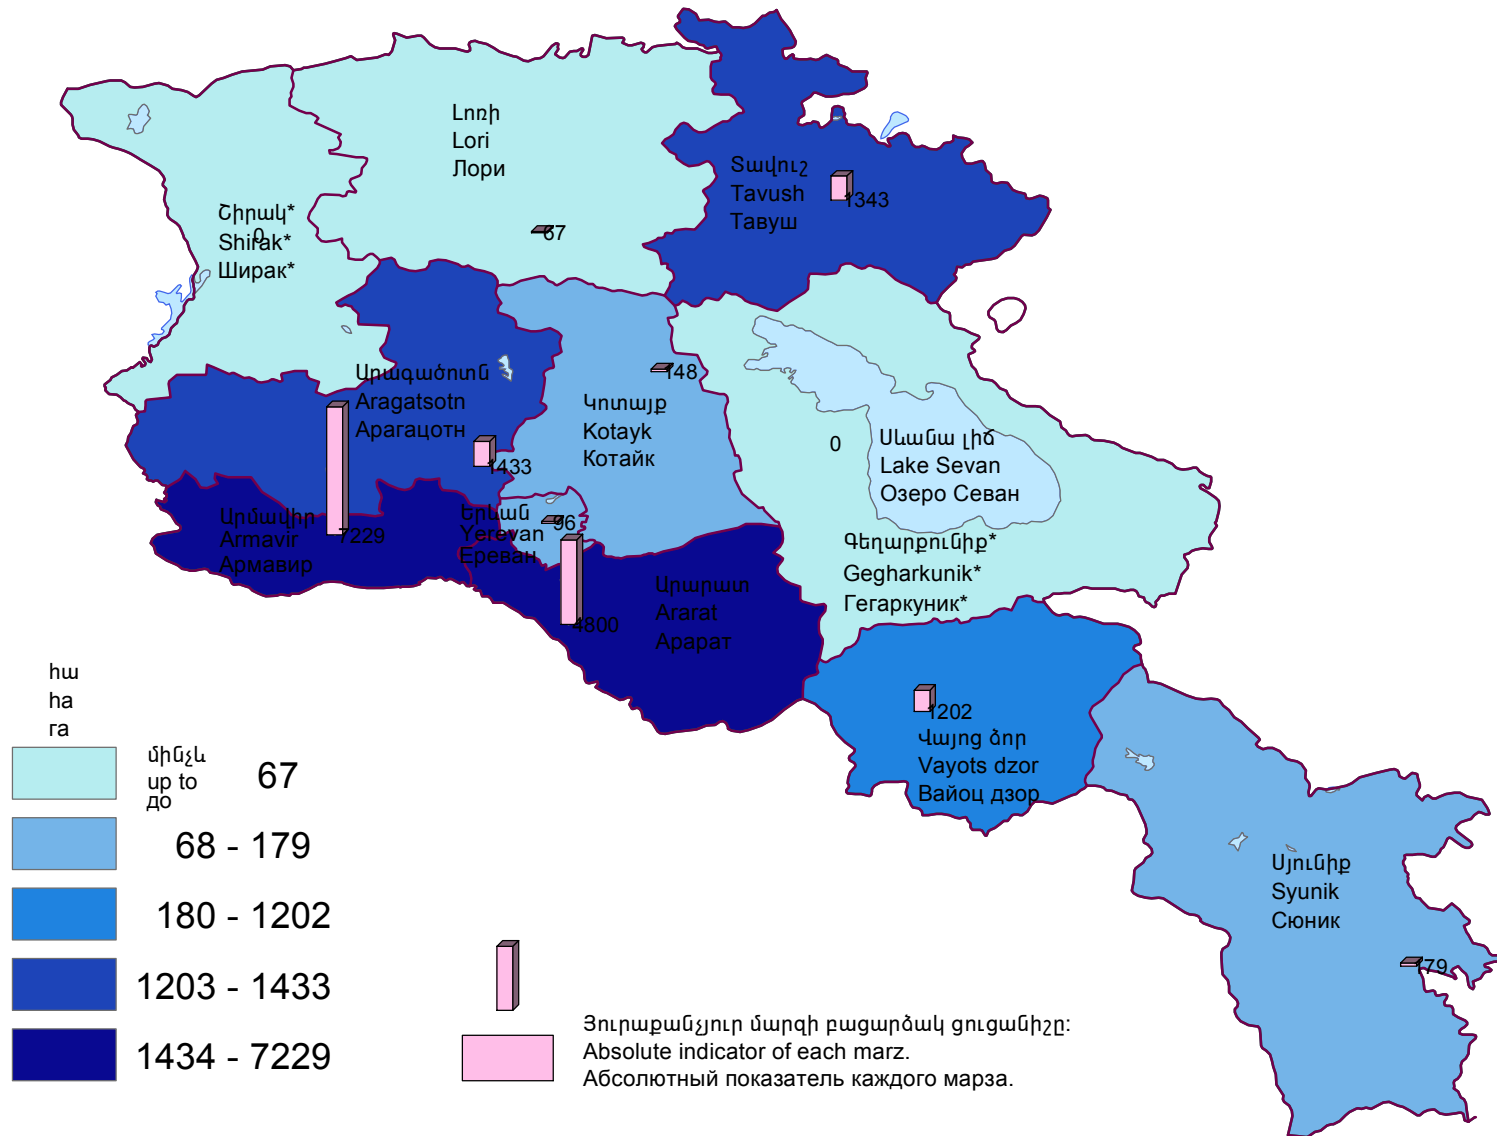

Խաղողի տնկարկների տարածությունները, 2019թ.
 Sown areas under grape plantations, 2019
 Посевные площади виноградных насаждений, 2019г.

Հայաստանի Հանրապետություն՝ 16 497 հա:
 Republic of Armenia 16 497 ha.
 Республика Армении - 16 497 га.

* Սարգերում երևույթը բացակայում է:
 * Phenomenon is not applicable in marzes.
 * В марзах явление отсутствует.