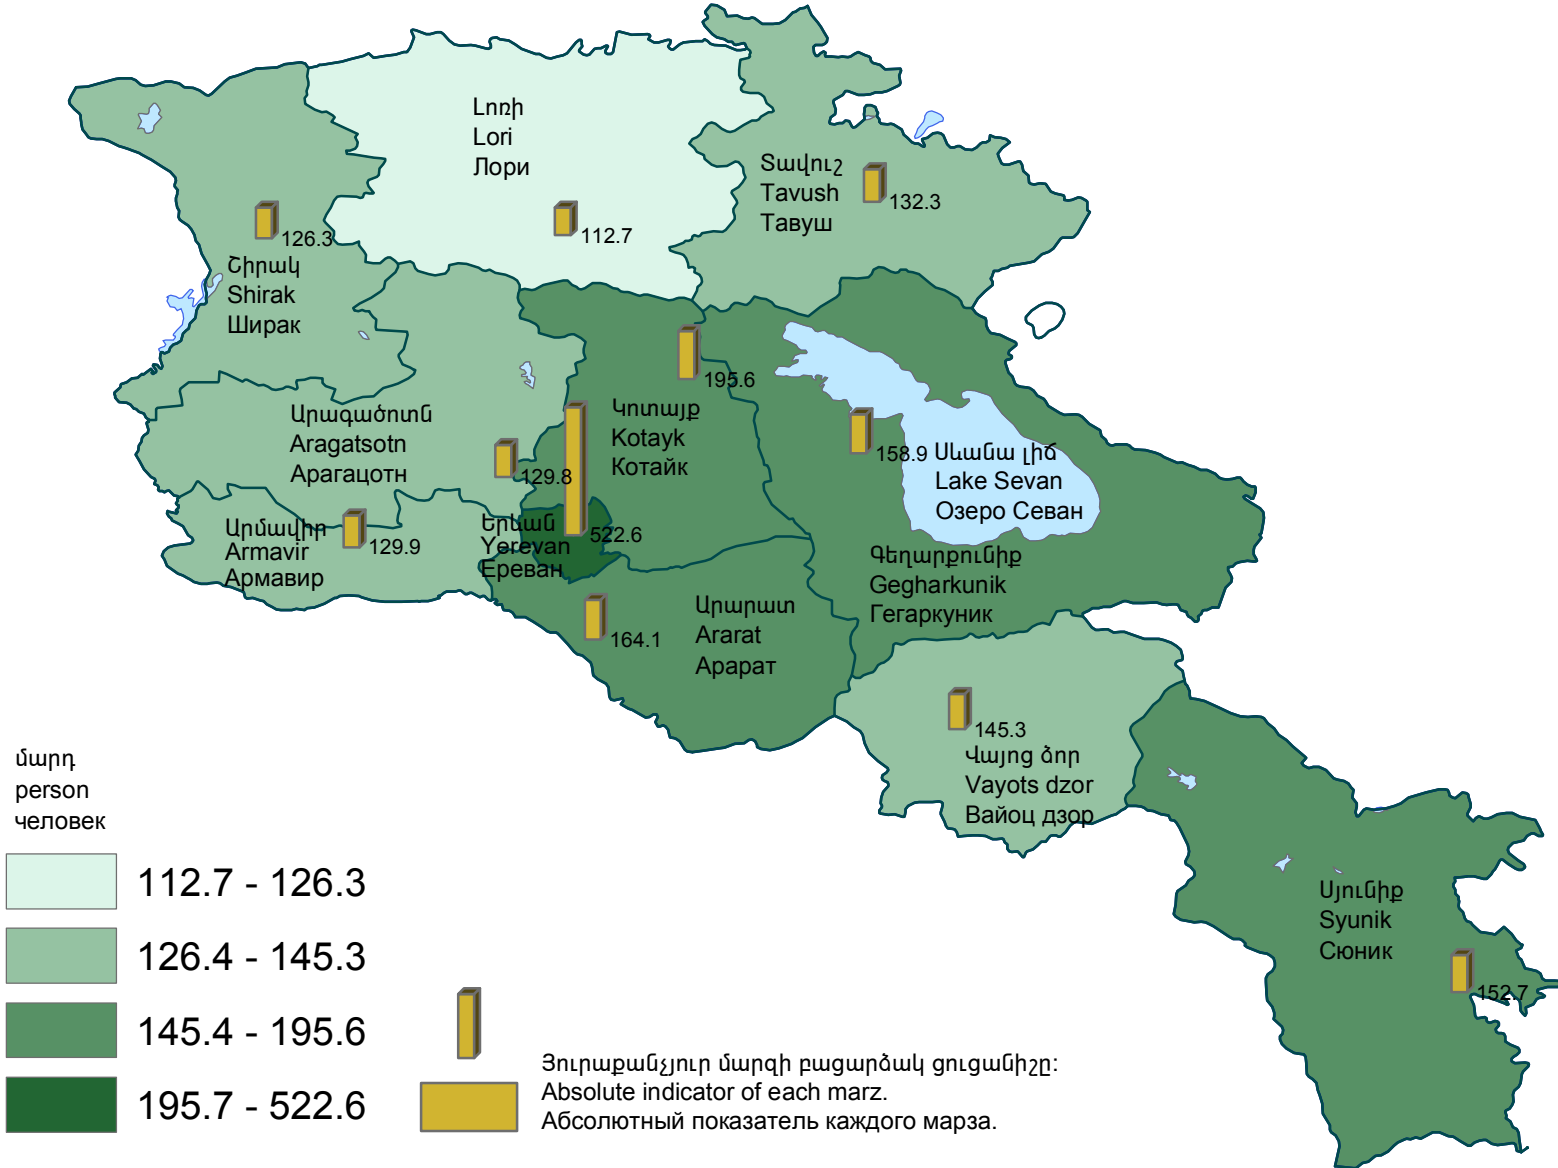

Երաժշտական, արվեստի, գեղարվեստի մեկ դպրոց և մանկապատանեկան ստեղծագործական մեկ կենտրոն հաճախող աշակերտների թվաքանակը, 2019/2020 ուս. տարի

Number of pupils per music, art, fine art schools and child and youth creative development center, 2019/2020 academic year

Численность учеников на одну музыкальную и художественную школу, школу искусств и детско-юношеский творческий центр, 2019/2020 учебный год

մարդ
person
человек

Հանրապետության միջինը՝ 221.9 մարդ:
 RA average 221.9 persons.
 Среднее по республике 221.9 человек.