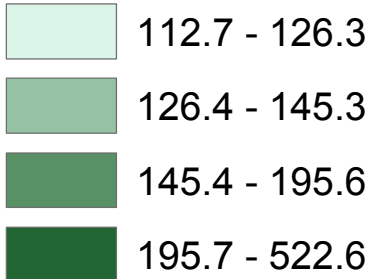

Հանրապետության միջինը՝ 221.9 մարդ:
RA average 221.9 persons.
Среднее по республике 221.9 человек.