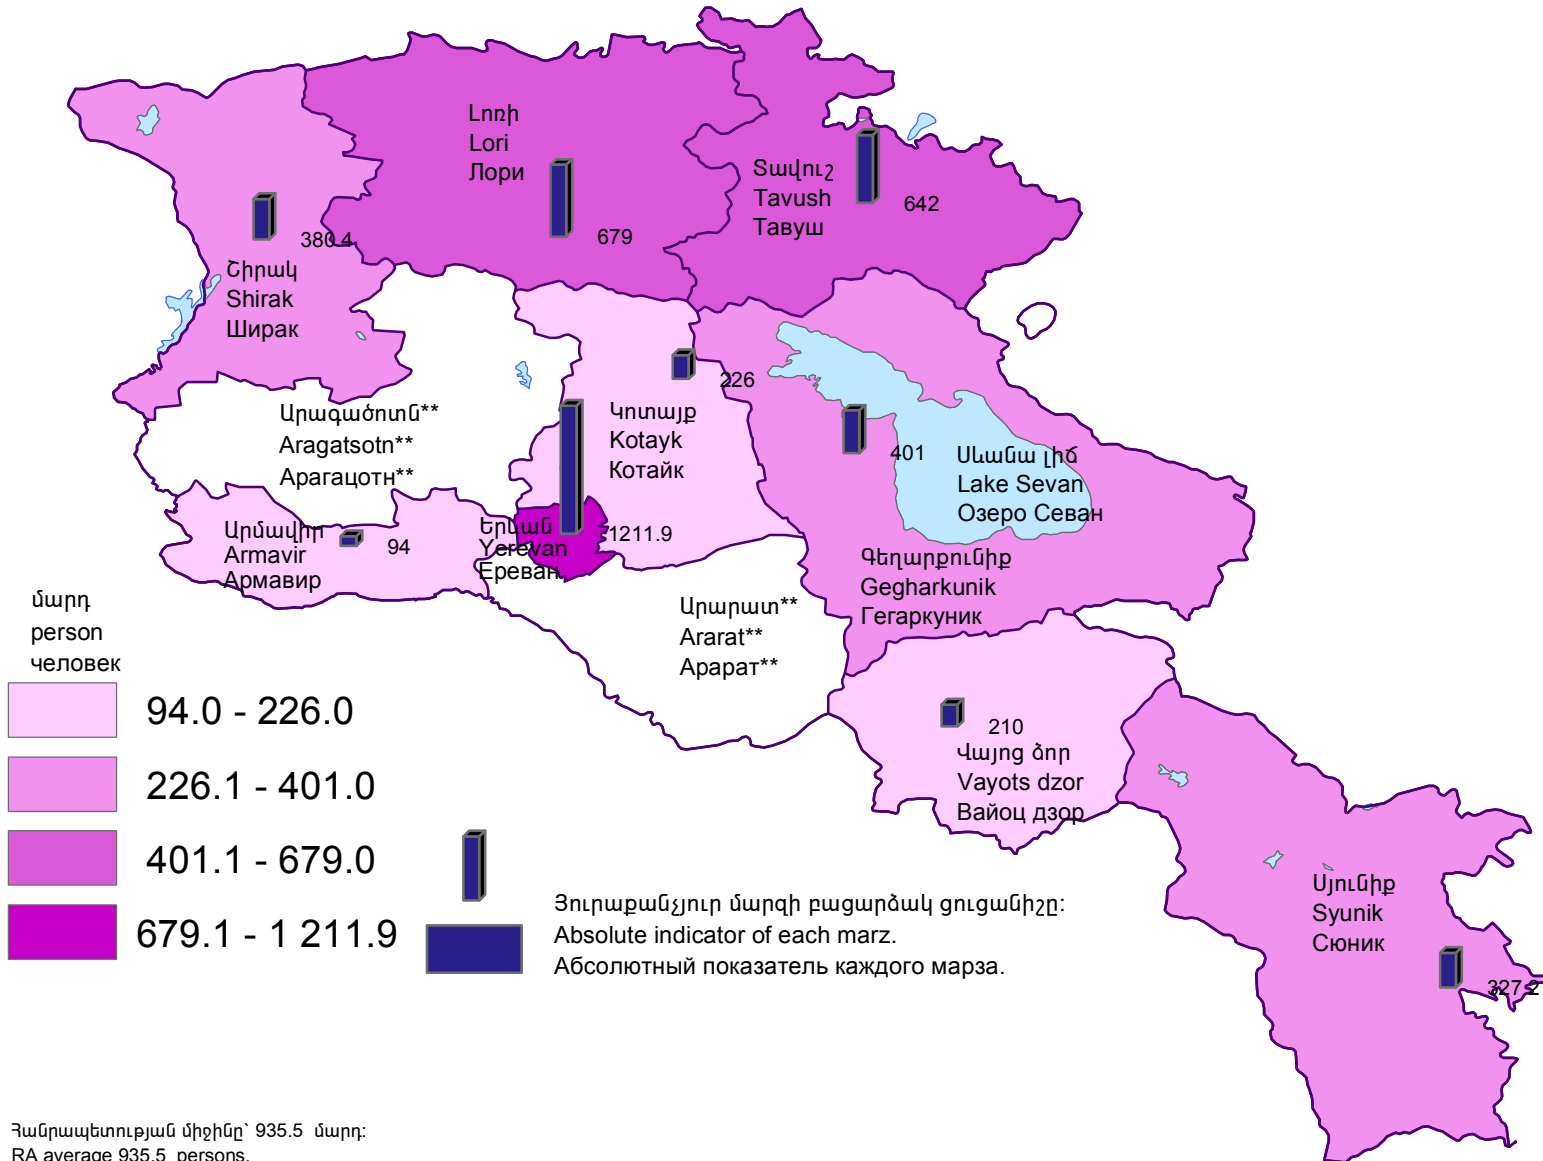

Բարձրագույն մասնագիտական ուսումնական հաստատությունների ուսանողների թվաքանակը մեկ հաստատության հաշվով, 2019/2020 ուս. տարի*
 Number of students of higher specialized education establishments per establishment, 2019/2020 academic year*
 Численность студентов на одно высшее специализированное учебное заведение, 2019/2020 учебный год*

Հանրապետության միջինը՝ 935.5 մարդ:
 RA average 935.5 persons.
 Среднее по республике 935.5 человек.

**Սարգում բացակայում են բարձրագույն մասնագիտական պետական ուսումնական հաստատություններ:

**State high specialized education establishments are not available.